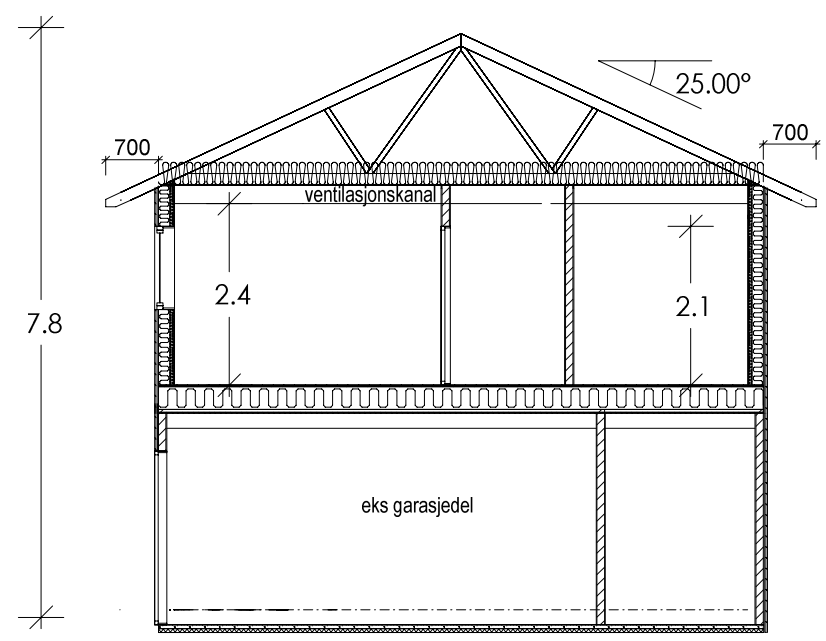

Fasade mot vest

Snitt A-A

- C 18.08.2022 Knut Utvidet BRA i 2 etg tilhørende 1 etg
- B 13.01.2020 Knut Målsatt takutstikk på snittegning
- A 30.11.2017 Knut Endret til enebolig med uinnredet loft. Redusert

Enebolig

© Tegningen er beskyttet i.h.t. lov om opphavsrett.

Tiltakshaver: **Egil Olsen m/frue**
 Byggeplass: **Salvøy**
 Kommune: **Karmøy**
 Gnr: 1 Bnr: 203 Mål: 1 : 100
 Fasade 2 og snitt

Dato: 09.10.2017
 Tegn: Knut
 Prosjekt nr.: P594
 Tegn.nr.: 504
 Bolig_Olsen