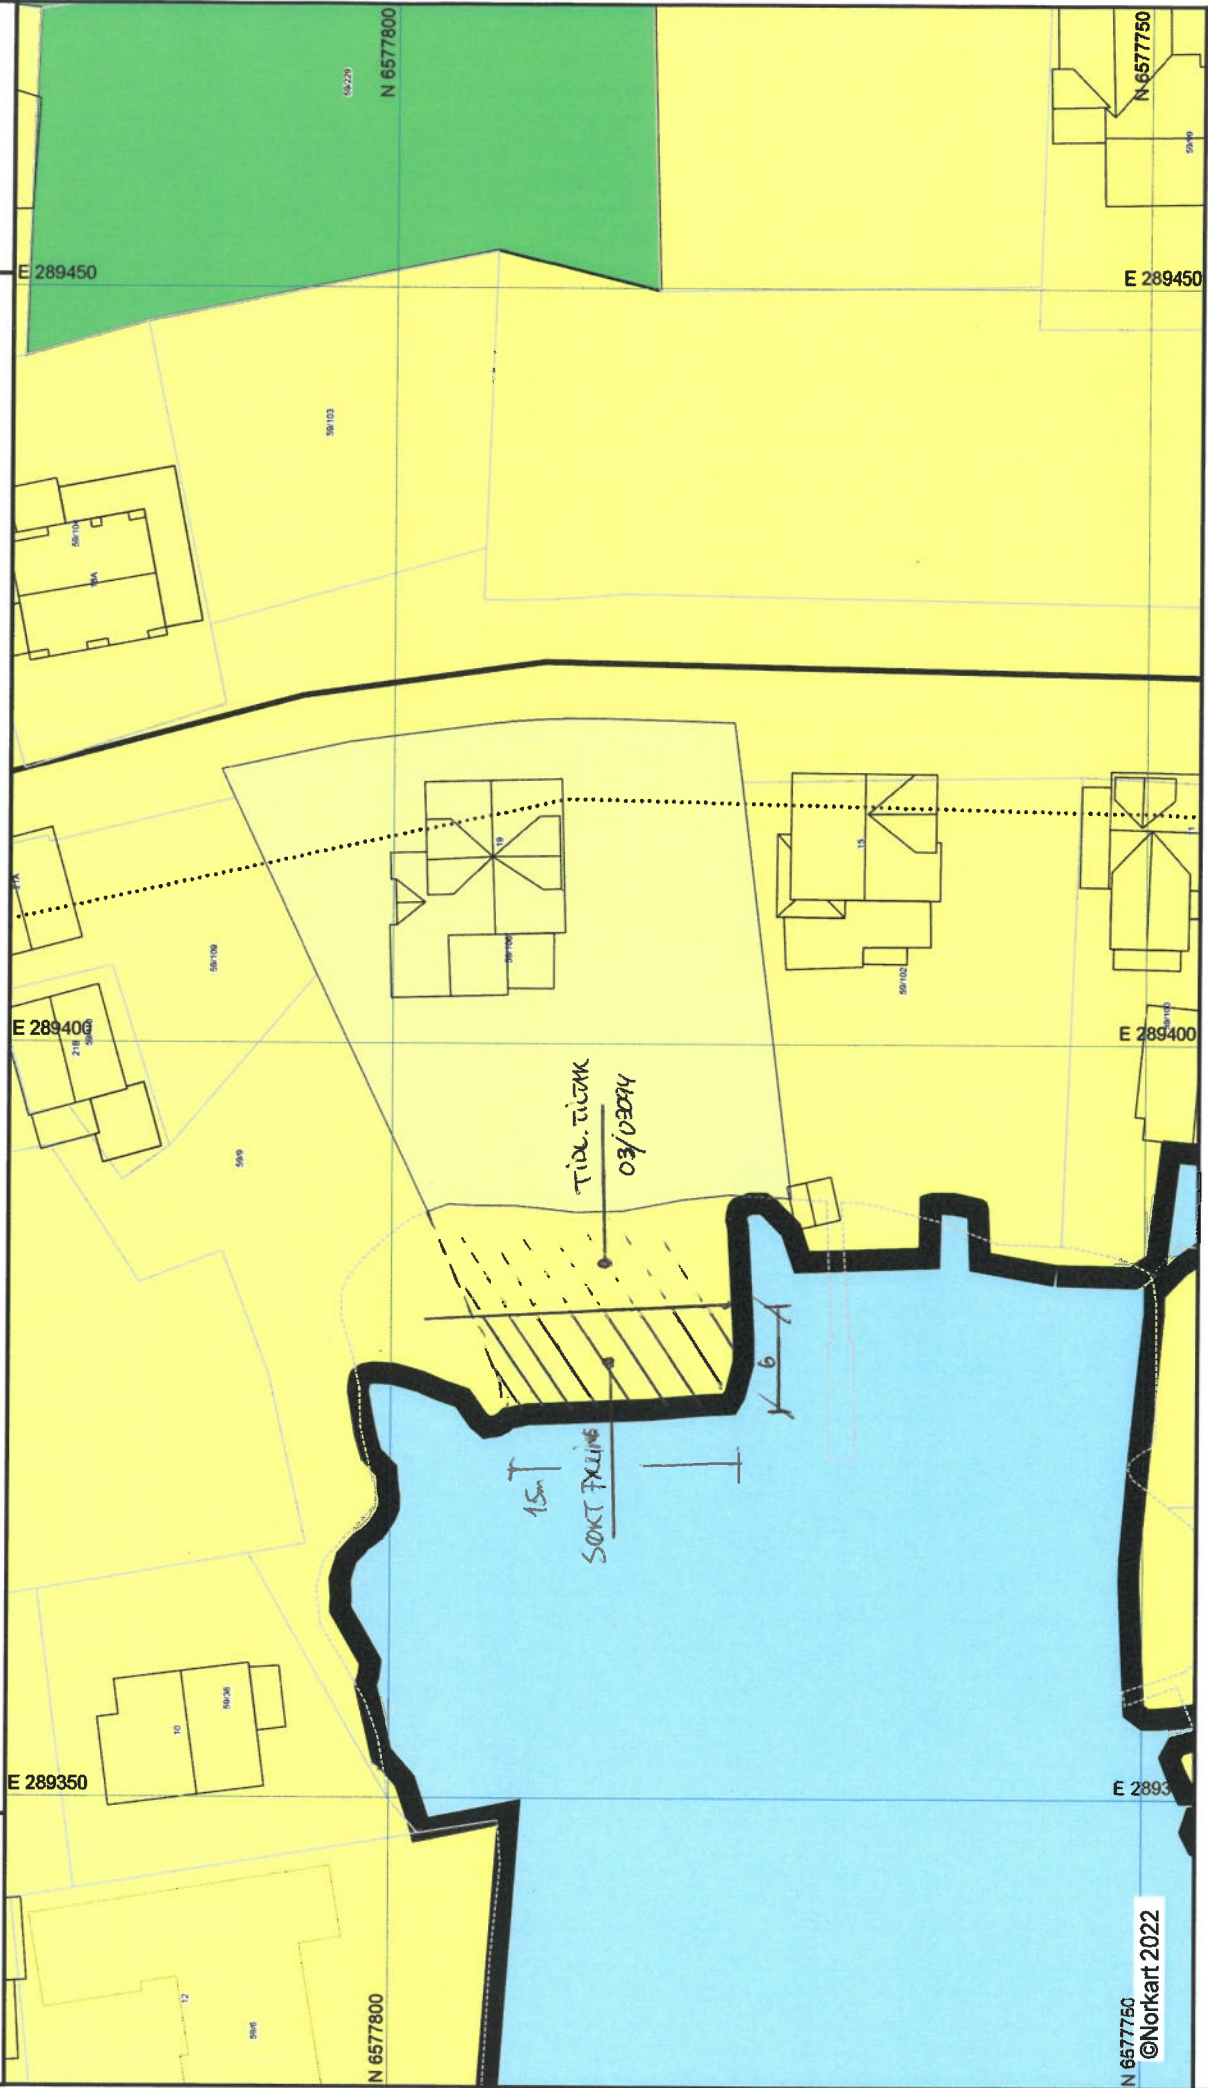

# Kommuneplankart

D-2

Eiendom: 59/106

Utskriftsdato: 29.03.2022

Adresse: Avalsnesvegen 19

Målestokk: 1:500

N 6577750  
©Norkart 2022

1) Det tas forbehold om feil i kartgrunnlaget. 2) Ved utskrift fra PDF-fil kan målestokken bli unøyaktig. 3) Kommuneplanen er laget for små målestokker og kan være unøyaktig hvis man zoomer mye inn i planen.