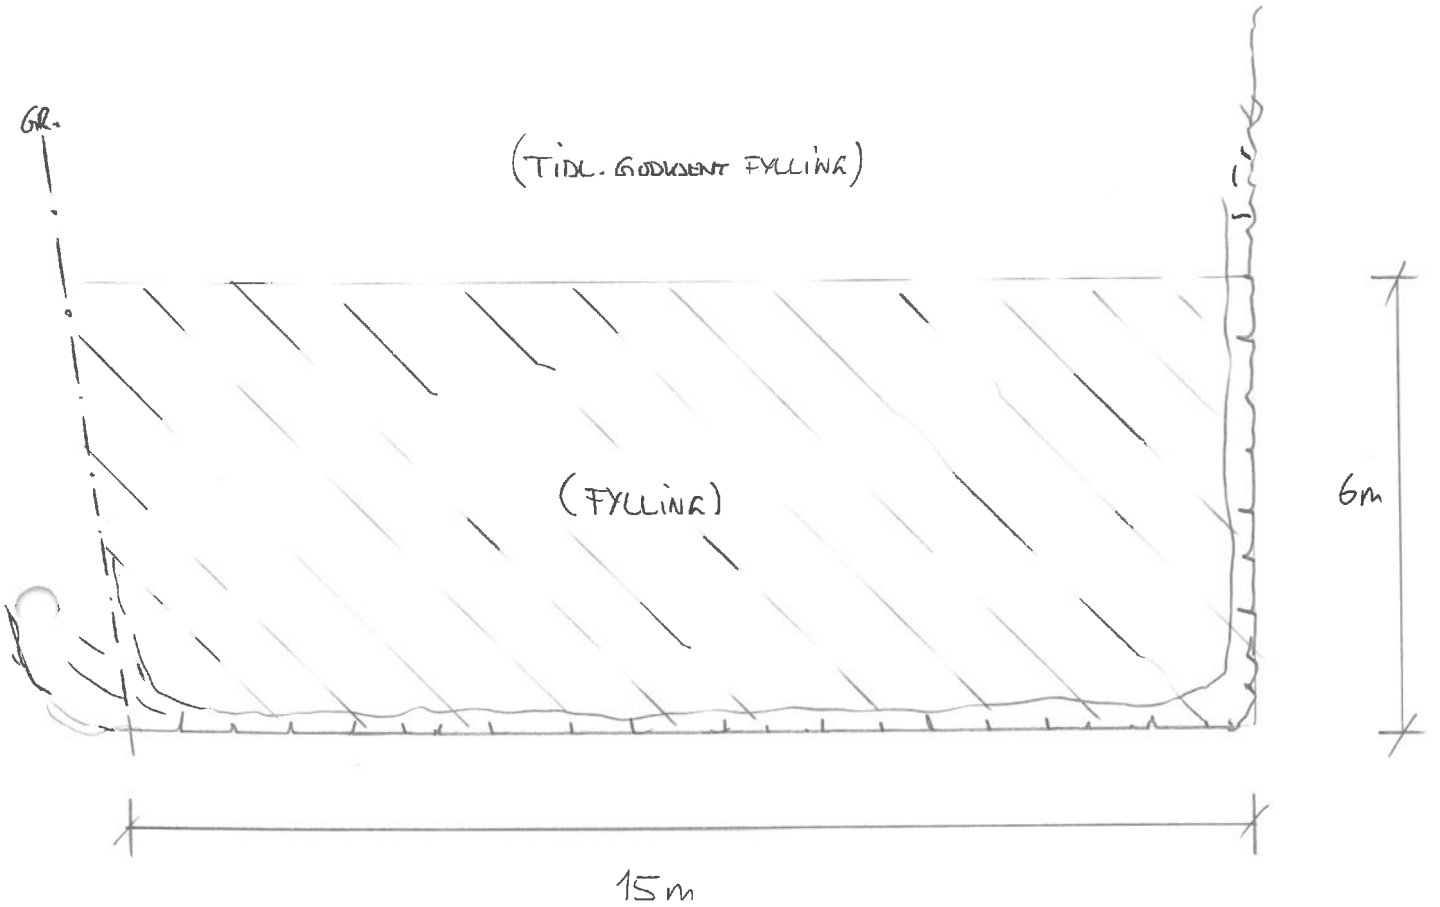

PLAN

SNITT

E1.

19.04.22

LINDA WOKKÄ BRÄTVEIT M/FLERE

AVVALDSNESV. 4250 KOPERKIV

1:100 - FYLLING 59/106