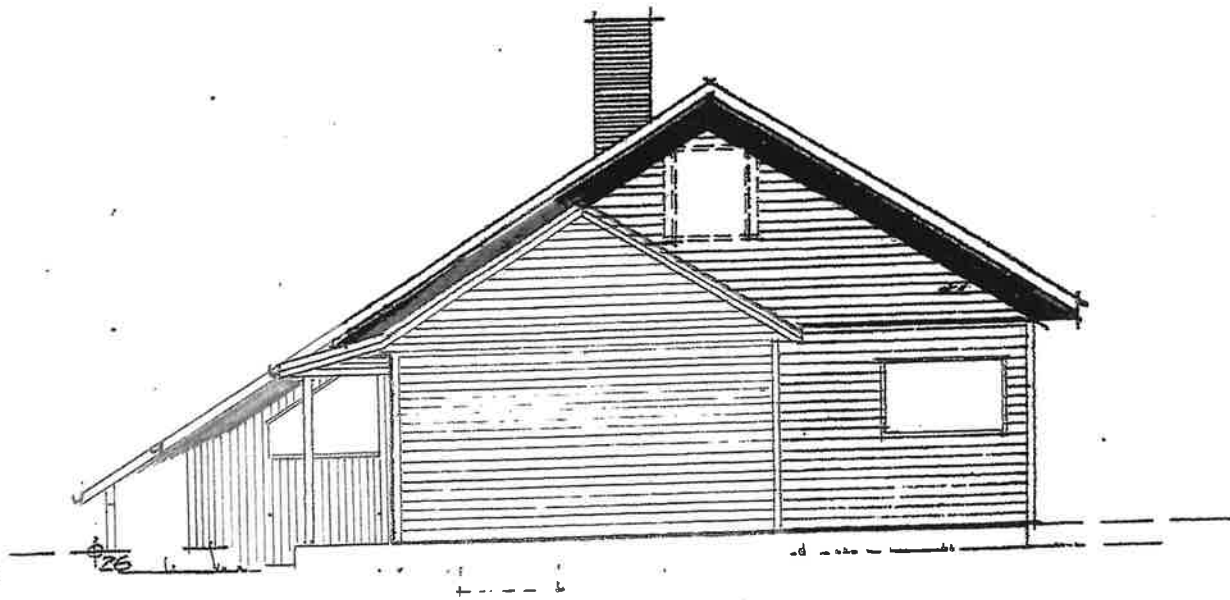

Kleivavegen 10

Dato: 26.08.2022

Målestokk: 1:250

Koordinatsystem: UTM 32N

FASADE MOT: ØST

FASADE MOT: VEST