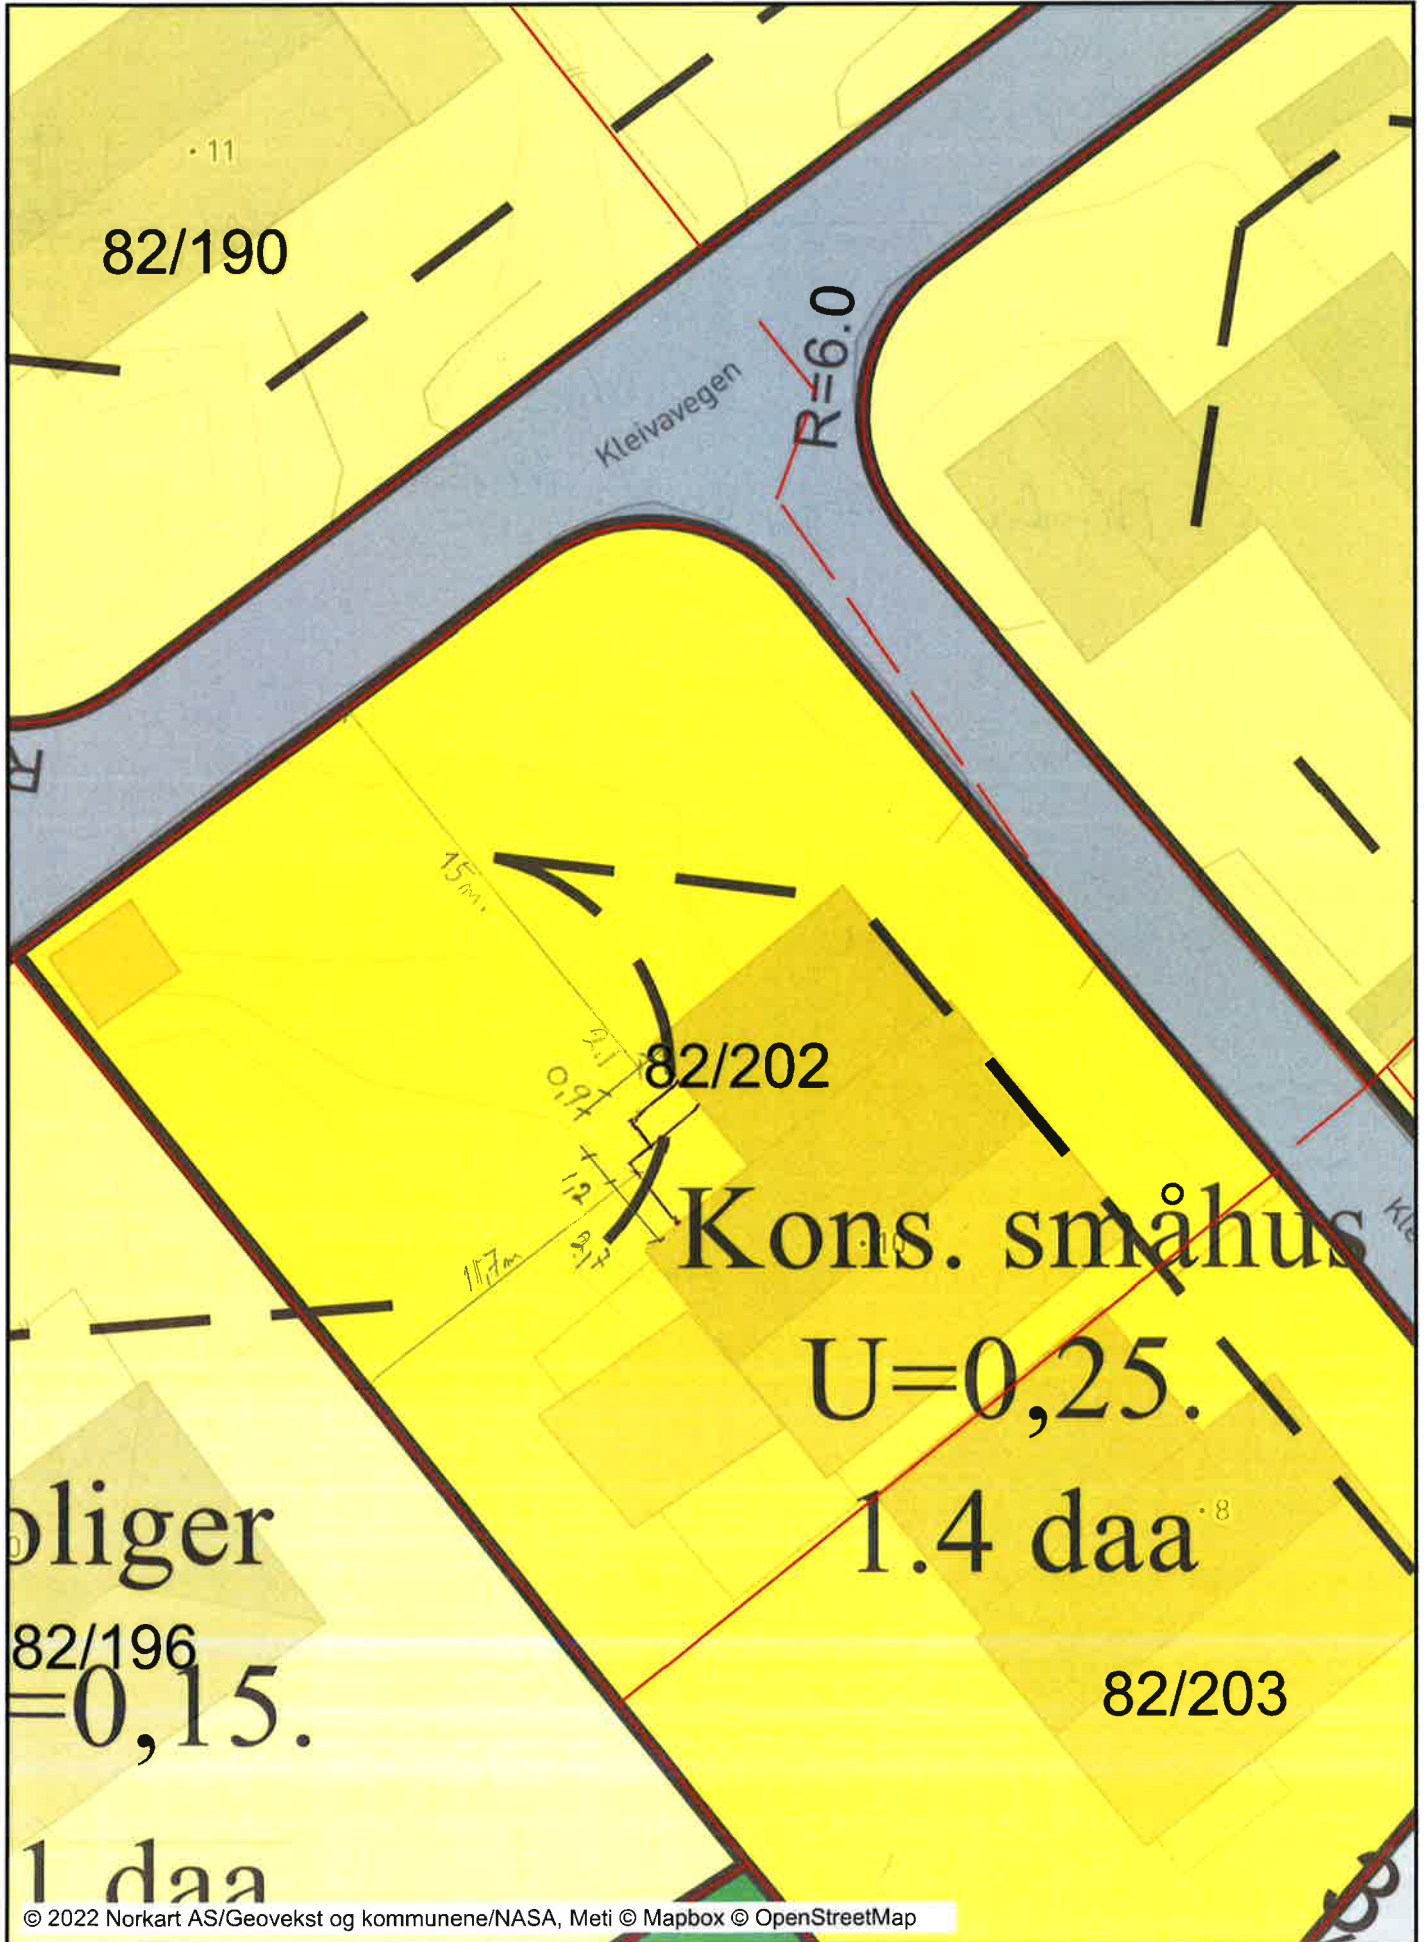

Kleivavegen 10

Dato: 26.08.2022

Målestokk: 1:250

Koordinatsystem: UTM 32N

FASADE MOT: ØST

FASADE MOT: VEST