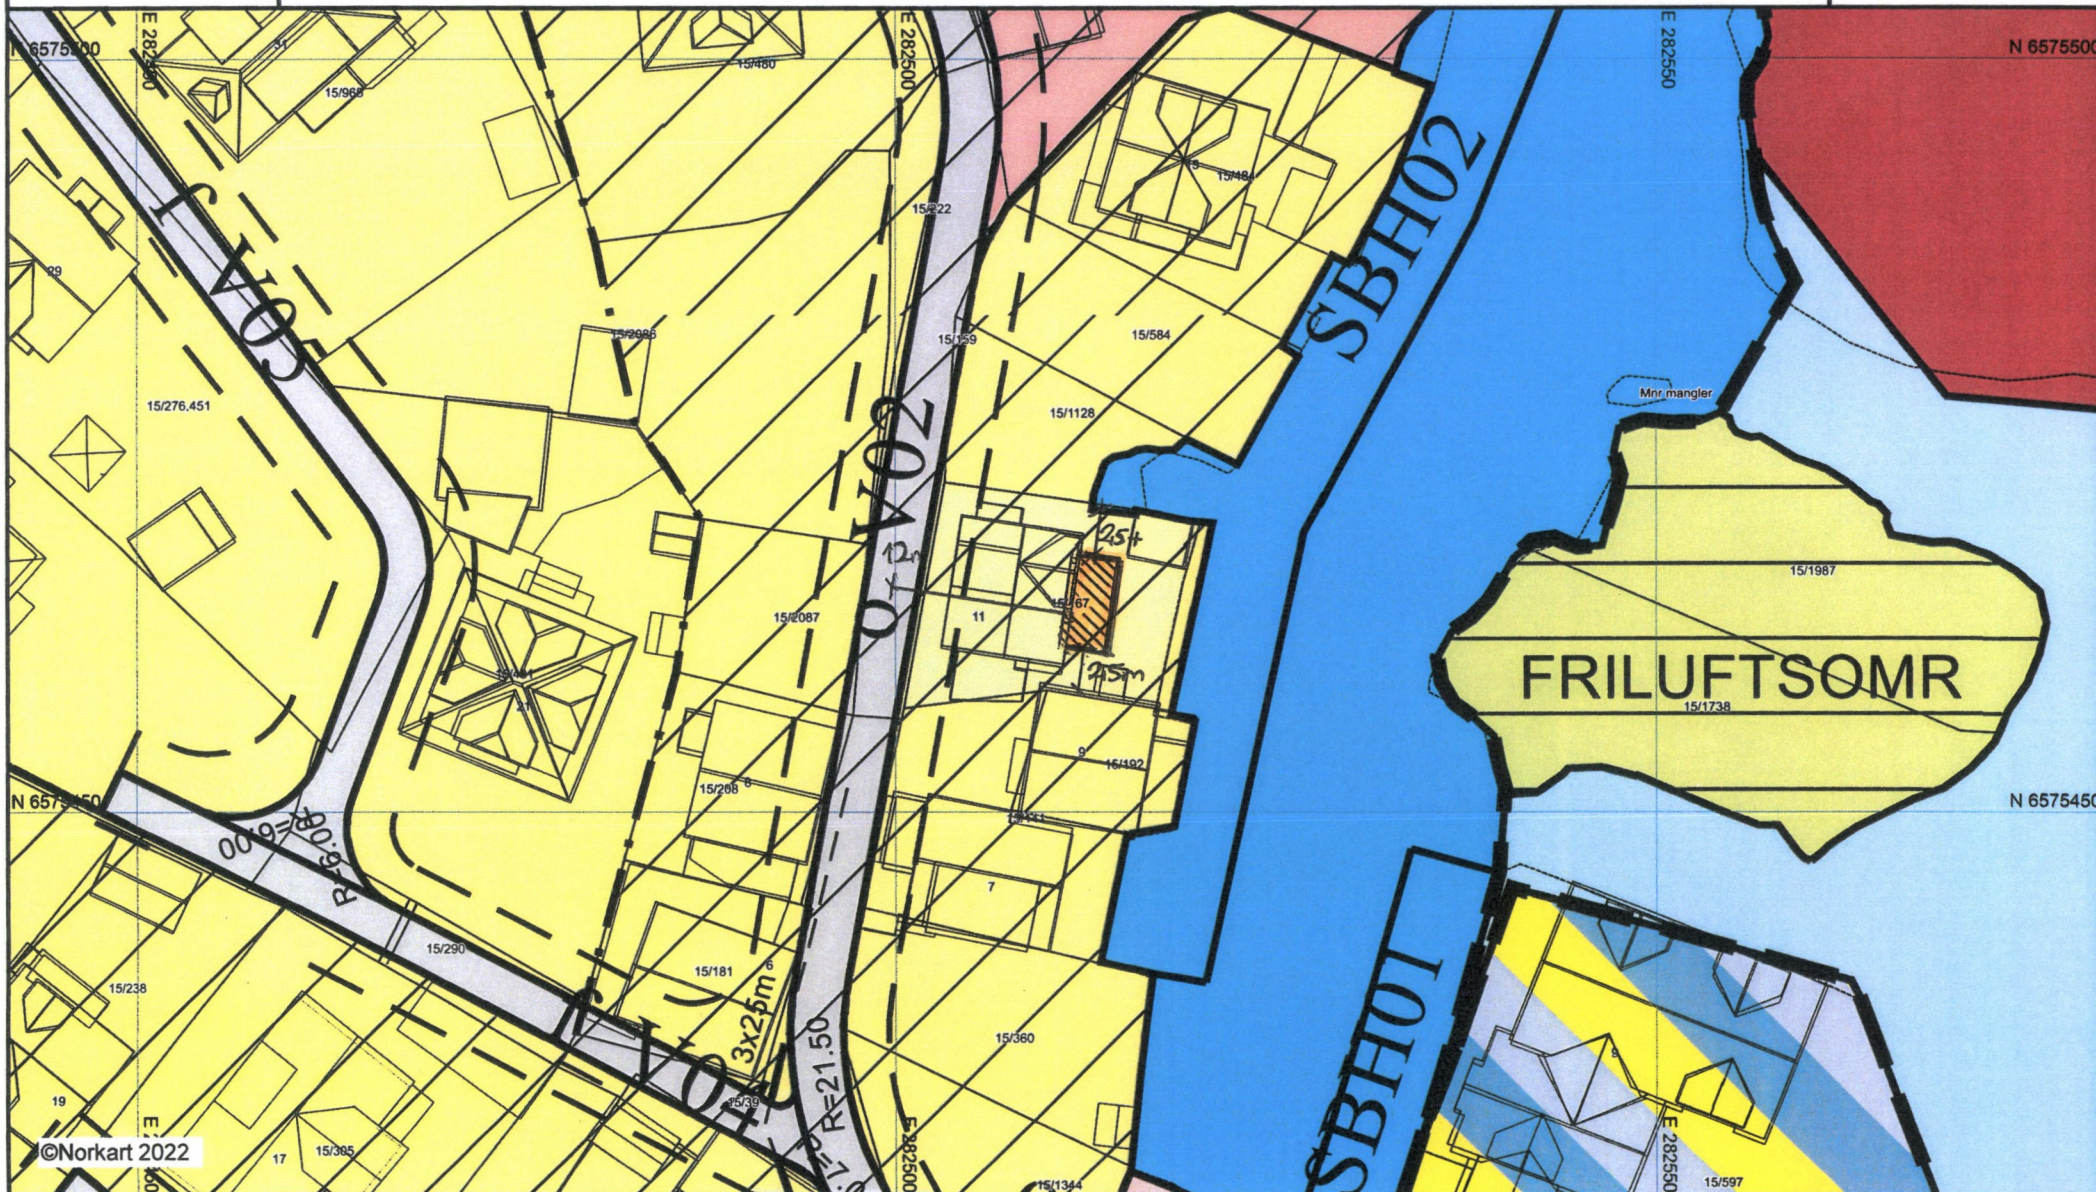

Karmøy kommune

Reguleringsplankart

D-2

UTM-32

Eiendom: 15/167

Utskriftsdato: 10.08.2022

Adresse: Boktavegen 11

Målestokk: 1:500

©Norkart 2022

1) Det tas forbehold om feil i kartgrunnlaget. 2) Ved utskrift fra PDF-fil kan målestokken bli unøyaktig. 3) Kommuneplanen er laget for små målestokker og kan være unøyaktig hvis man zoomer mye inn i planen.