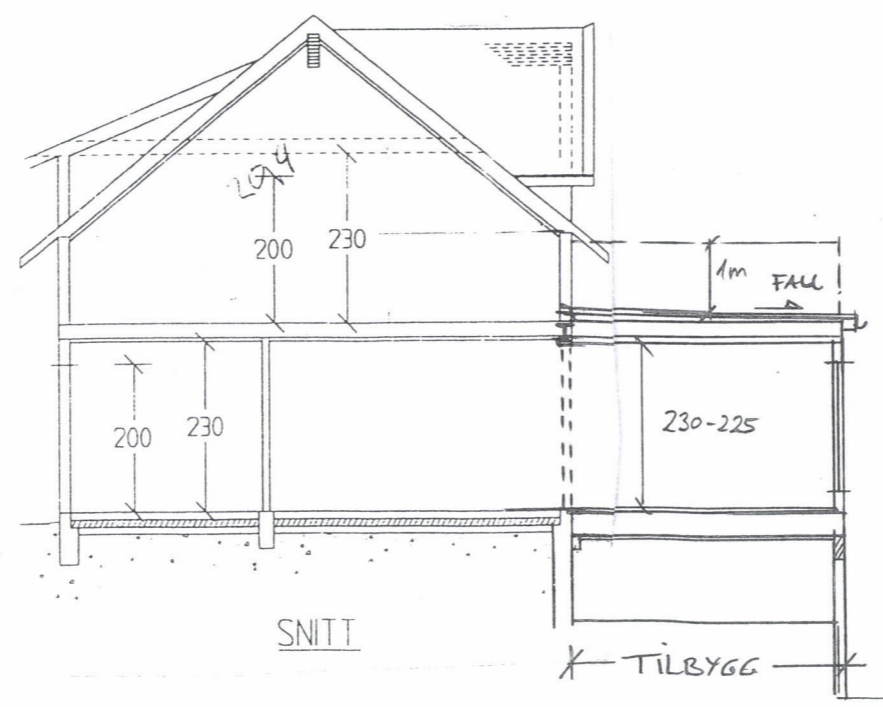

TILBYGG 22,7 m<sup>2</sup> BYA.  
21,2 m<sup>2</sup> Bra

Dato	Konst/Tegnet	Godkjent	Målestokk	Gnr: 15
			1:100	Bnr: 167
FAM. SANDHÅLAND				TILBYGG BOLIG.
BOKTAVEREN 11 4270 ÅKREHAMN				
Tegn. nr. 1		PLAN/SNITT/FAS.		