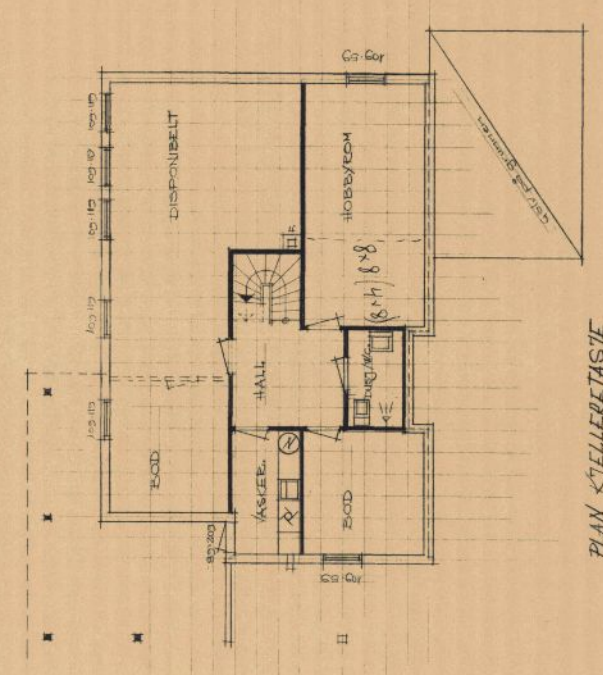

FASADE SØ

FASADE ØST

KARREBY TÆTN ETAT
07 JUN 1984
5543 16

FASADE VEST

FASADE NORD

ENEBOLEK MED GARASJE
Grunnareal bolig: 117,5
— — — — garage sje: 25,4

Leieareal: (13,6 · 8,95) + (12 · 3,6) + (6,6 × 2,6) + (6 · 7) = 109,29 m²

BYGGEPLASS: Gr. 147 Br. 409, Karmøy	MÅL = 1:100
BYGGHERR: Bente Gøa Tagerheim	DATO: 16.10.84
Faghus as BYGGMESTERFORRETNING Frøkkjant, 5540 Farsund Tlf. 0473 022	TEK. NR.
	BLAD NR.
1188	1

Rev. 02.11.84