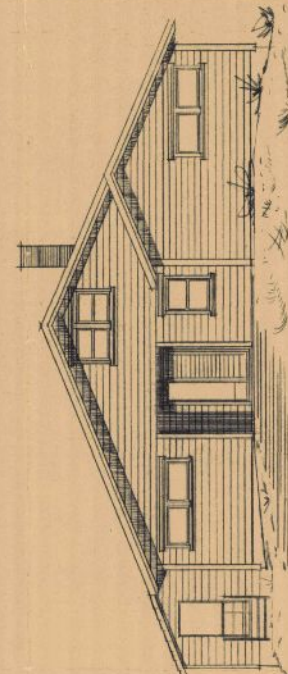

FASADE SØ

FASADE ØST

KARREBY TÆTN ETAT
07 JUN 1984
5543 16

FASADE VEST

FASADE NORD

ENEBOLEK MED GARASJE
Grunnareal bolig: 117,5
— — — — garage sje: 25,4

Leieareal: (13,6 · 8,95) + (12 · 3,6) + (6,6 × 2,6) + (6 · 7) = 109,29 m²

BYGGEPLASS: Gr. 147 Br. 409, Karmøy	MÅL = 1:100
BYGGHERR: Bente Gøa Tagerheim	DATO: 16.10.84
Faghus as BYGGMESTERFORRETNING Frøkkjant, 5540 Farsund Tlf. 0473 022	TEK. NR.
	BLAD NR.
1188	1

Rev. 02.11.84