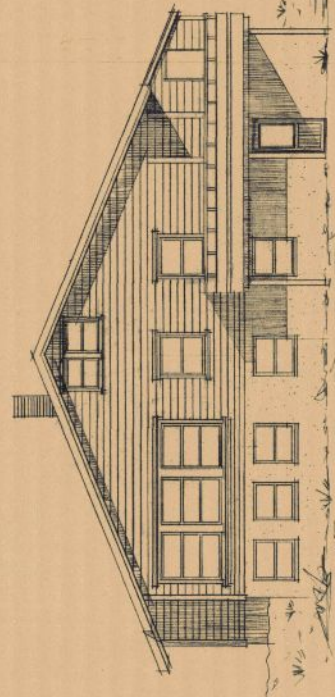

FASADE SØ

FASADE ØST

KARREBY TÆTN ETAT
07 JUN 1984
5543 16

FASADE VEST

FASADE NORD

ENEBOLEK MED GARASJE
Grunnareal bolig: 117,5
— — — — garage sje: 25,4

Leieareal: (13,6 · 8,95) + (12 · 3,6) + (6,6 × 2,6) + (6 · 7) = 109,29 m²

BYGGEPLASS: Gr. 147 Br. 409, Karmøy	MÅL = 1:100
BYGGHERR: Bente Gøa Tagerheim	DATO: 16.10.84
Faghus as BYGGMESTERFORRETNING Frøkkjant, 5540 Farsund Tlf. 0473 022	TEK. NR.
	BLAD NR.
1188	1

Rev. 02.11.84