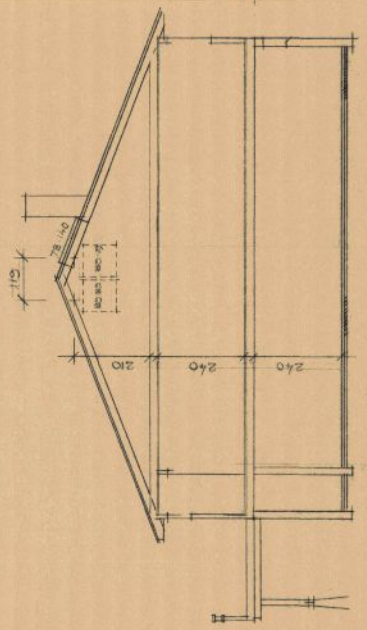

FASADE SØ

FASADE ØST

KARREBY TÆTN ETAT
07 JUN 1984
5543 16

FASADE VEST

FASADE NORD

ENEBOLEK MED GARASJE
Grunnareal bolig: 117,5
— — — — garage sje: 25,4

Leieareal: (13,6 · 8,95) + (12 · 3,6) + (6,6 × 2,6) + (6 · 7) = 109,29 m²

BYGGEPLASS: Gr. 147 Br. 409, Karmøy	MÅL = 1:100
BYGGHERR: Bente Gøa Tagerheim	DATO: 16.10.84
Faghus as BYGGMESTERFORRETNING Frøkkjant, 5540 Farsund Tlf. 0473 022	TEK. NR.
	BLAD NR.
1188	1

Rev. 02.11.84