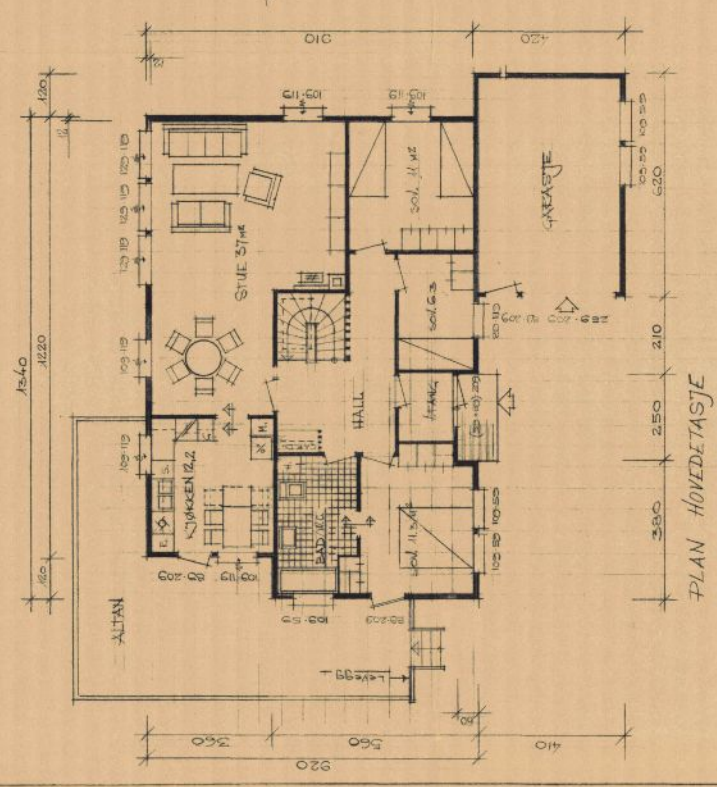

FASADE SØ

FASADE ØST

KARREBY TÆTN ETAT
07 JUN 1984
5543 16

FASADE VEST

FASADE NORD

ENEBOLEK MED GARASJE
Grunnareal bolig: 117,5
— — — — garage sje: 25,4

Leieareal: (13,6 · 8,95) + (12 · 3,6) + (6,6 × 2,6) + (6 · 7) = 109,29 m²

BYGGEPLASS: Gr. 147 Br. 409, Karmøy	MÅL = 1:100
BYGGHERR: Bente Gøa Tagerheim	DATO: 16.10.84
Faghus as BYGGMESTERFORRETNING Frøkkjant, 5540 Farsund Tlf. 0473 022	TEK. NR.
	BLAD NR.
1188	1

Rev. 02.11.84