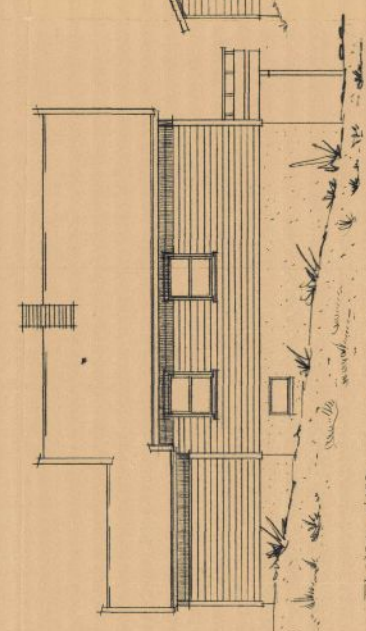

FASADE SØ

FASADE ØST

KARREBY TÆTN ETAT
07 JUN 1984
5543 16

FASADE VEST

FASADE NORD

ENEBOLEK MED GARASJE
Grunnareal bolig: 117,5
— — — — garage sje: 25,4

Leieareal: (13,6 · 8,95) + (12 · 3,6) + (6,6 × 2,6) + (6 · 7) = 109,29 m²

BYGGEPLASS: Gr. 147 Br. 409, Karmøy	MÅL = 1:100
BYGGHERR: Bente Gøa Tagerheim	DATO: 16.10.84
Faghus as BYGGMESTERFORRETNING Frøkkjant, 5540 Farsund Tlf. 0473 022	TEK. NR.
	BLAD NR.
1188	1

Rev. 02.11.84