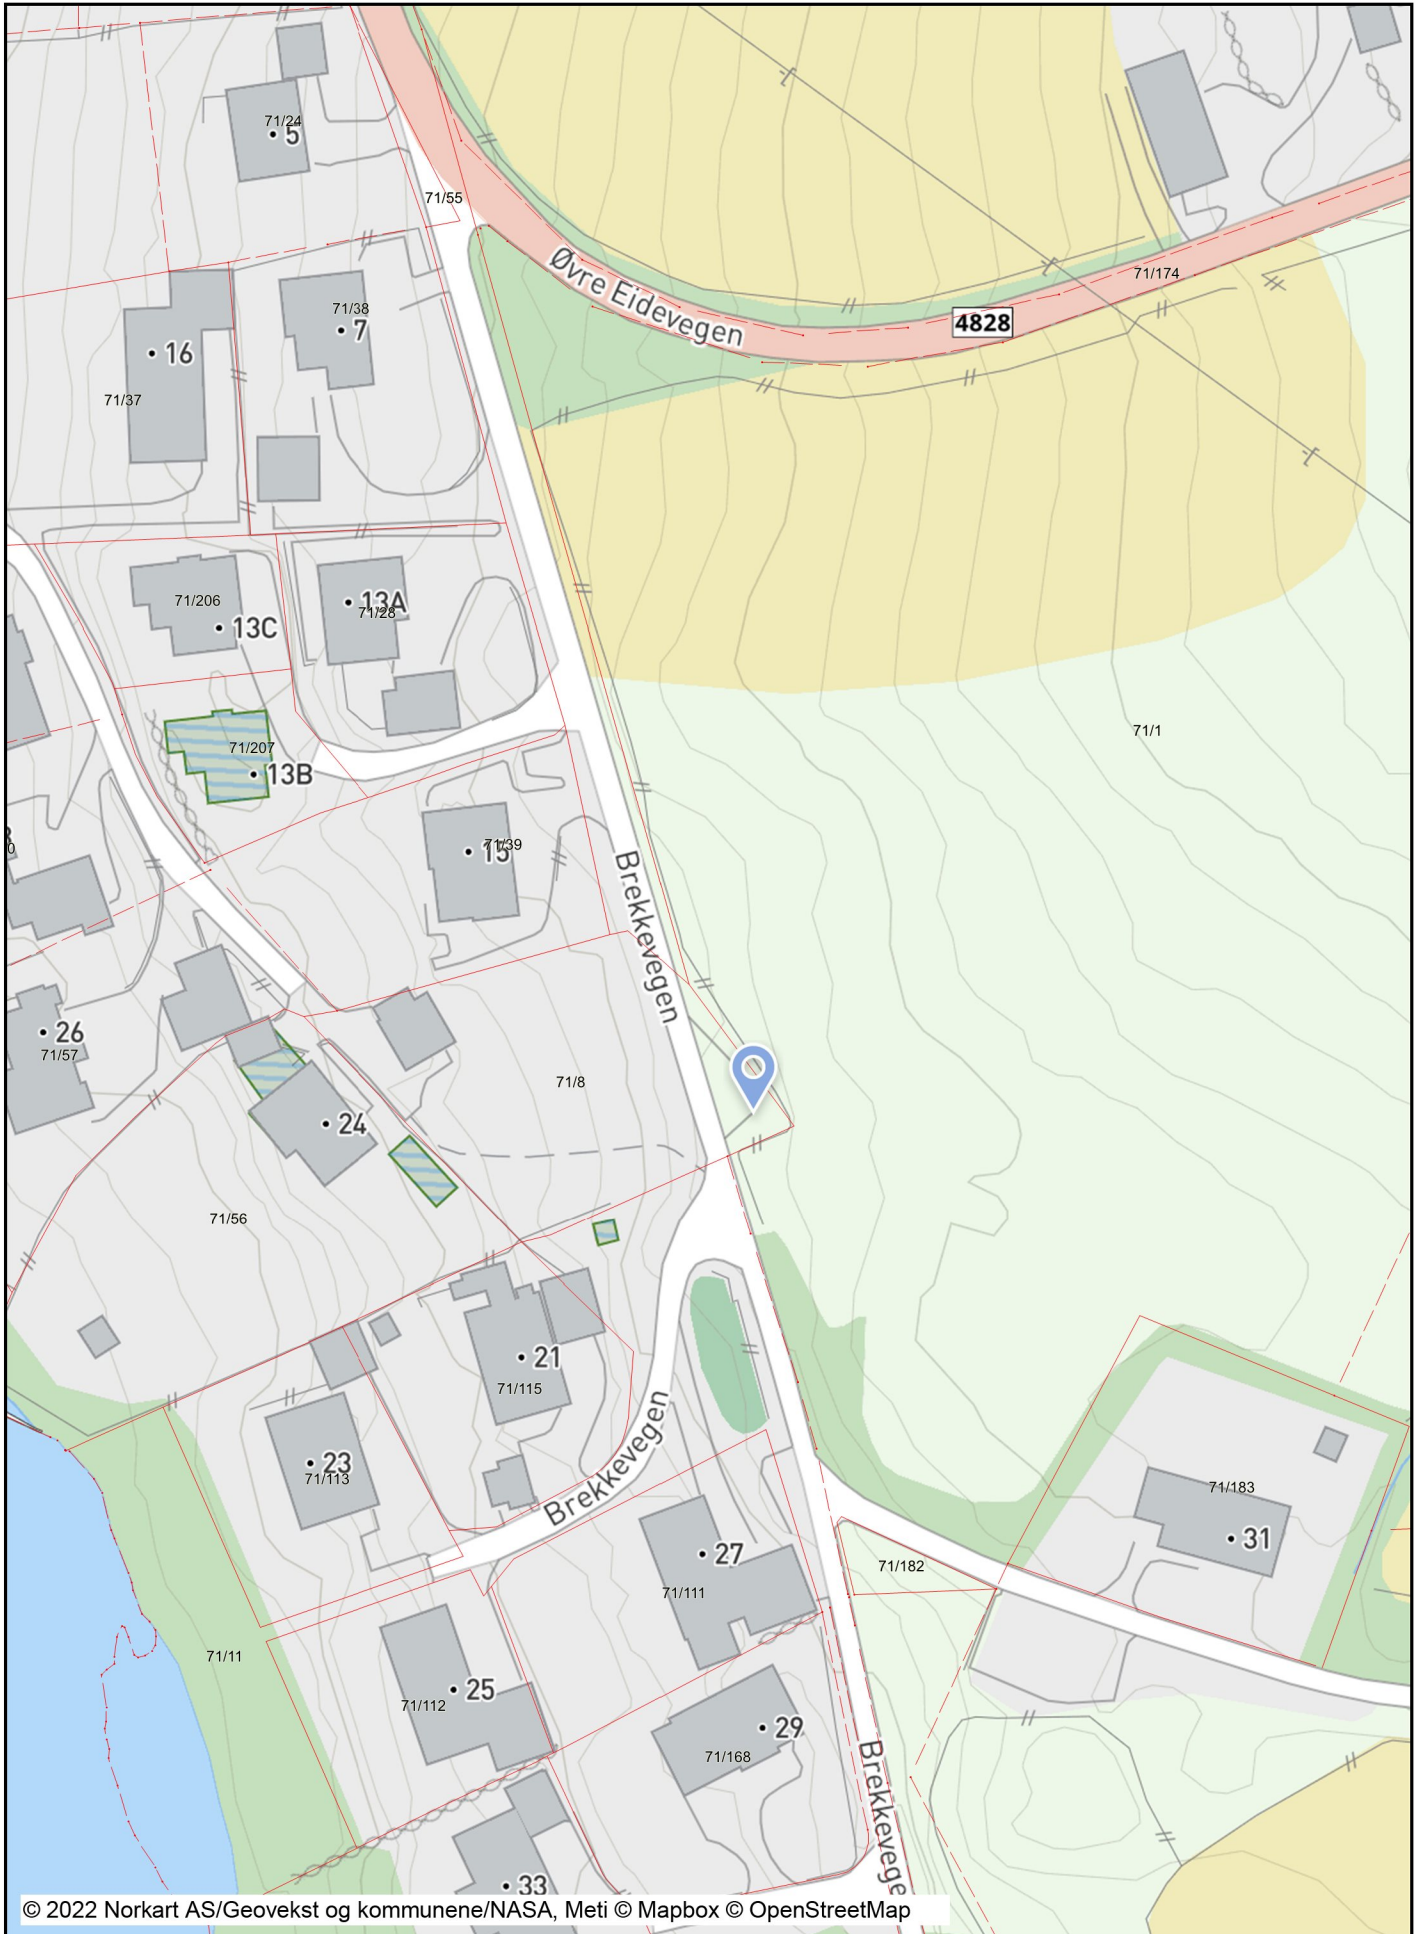

Utskrift fra Norkart AS kartklient

Dato: 05.08.2022

Målestokk: 1:1000

Koordinatsystem: UTM 32N

Tegnforklaring

Eiendomsinformasjon

-  Eiendomsgrense u 15 m
-  Eiendomsgrense o 15 m
- Ahc** Gårds- og bruksnummer