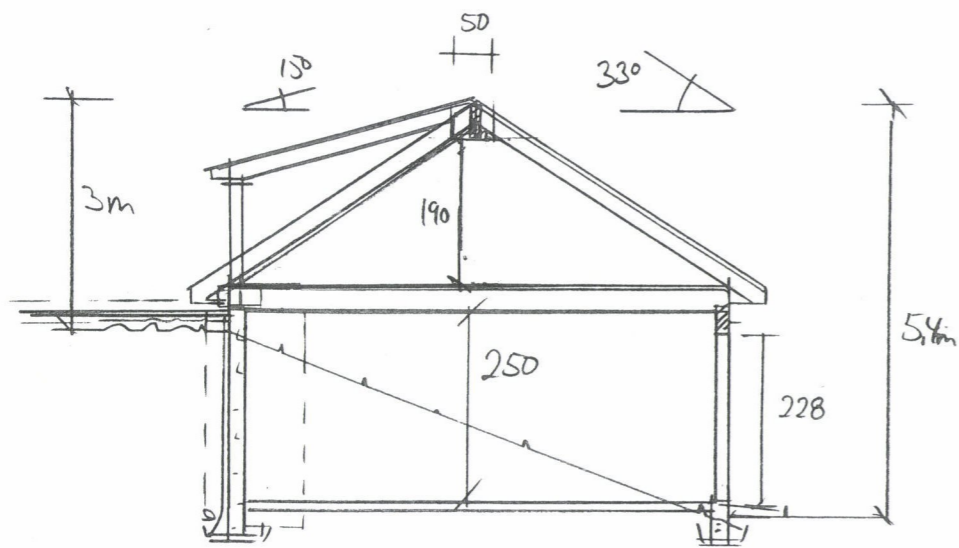

PLAN

ØST-NØRØST

NØRØ - NØRØVØST

SNITT

SNITT MONNE
4,5m

VØST-SØRØVØST

SØR/SØRØST

REV. 24.ØB.22

Dato	Konst/Tegnet	Godkjent	Målestokk	Gnr.
28.ØS.19	/H		1:100	22
FAM. FORBØEN L. HAUGEN				Bnr.
SØRE FØRØINGSTØD. 132 4274 STØR				102
Tegn. nr.	PLAN/SNITT/FAS.			 I.K. Gabrielsen TEKNIØK TØGNING & MONTERING TH. 472 54 572
1				