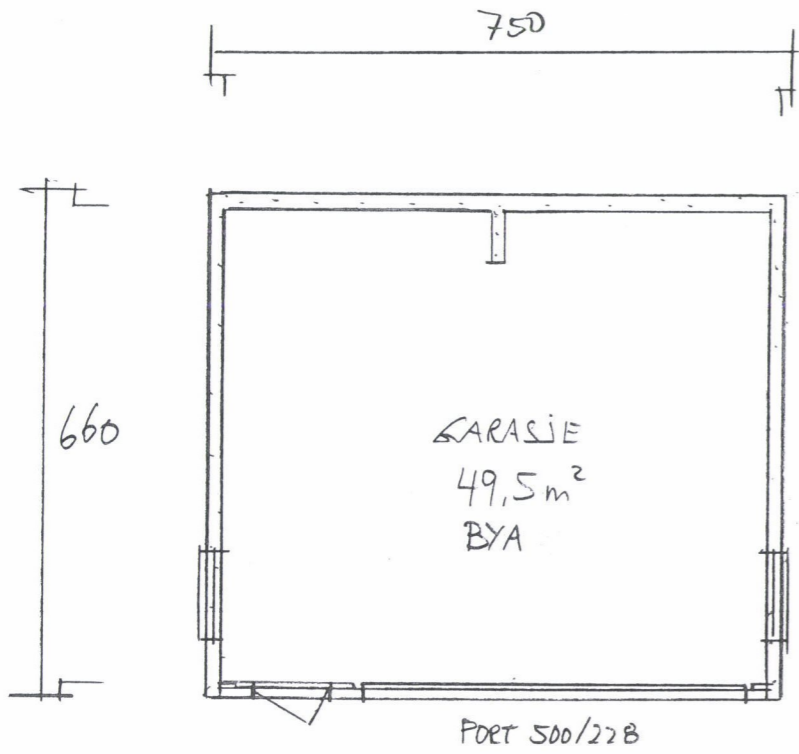

PLAN

ØST-NØRØST

NØRØ - NØRØVØST

SNITT

SNITT MONNE
4,5m

VØST-SØRØVØST

SØR/SØRØST

REV. 24.ØB.22

Dato	Konst/Tegnet	Godkjent	Målestokk	Gnr.
28.ØS.19	/H		1:100	22
FAM. FORBØEN L. HAUGEN				Bnr.
SØRE FØRØINGSTØD. 132 4274 STØR				102
Tegn. nr.	PLAN/SNITT/FAS.			 I.K. Gabrielsen TEKNIØK TØGNING & MONTERING TH. 472 54 572
1				