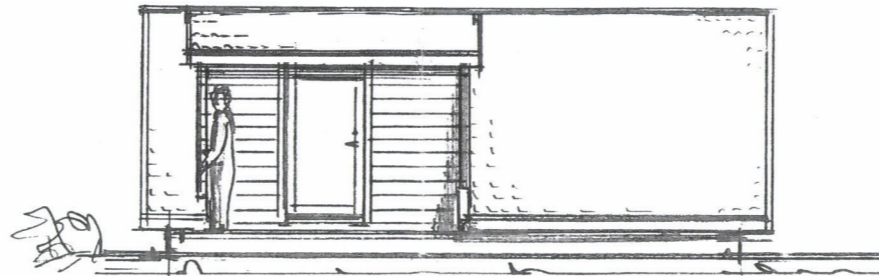

VØST-SØRØVØST