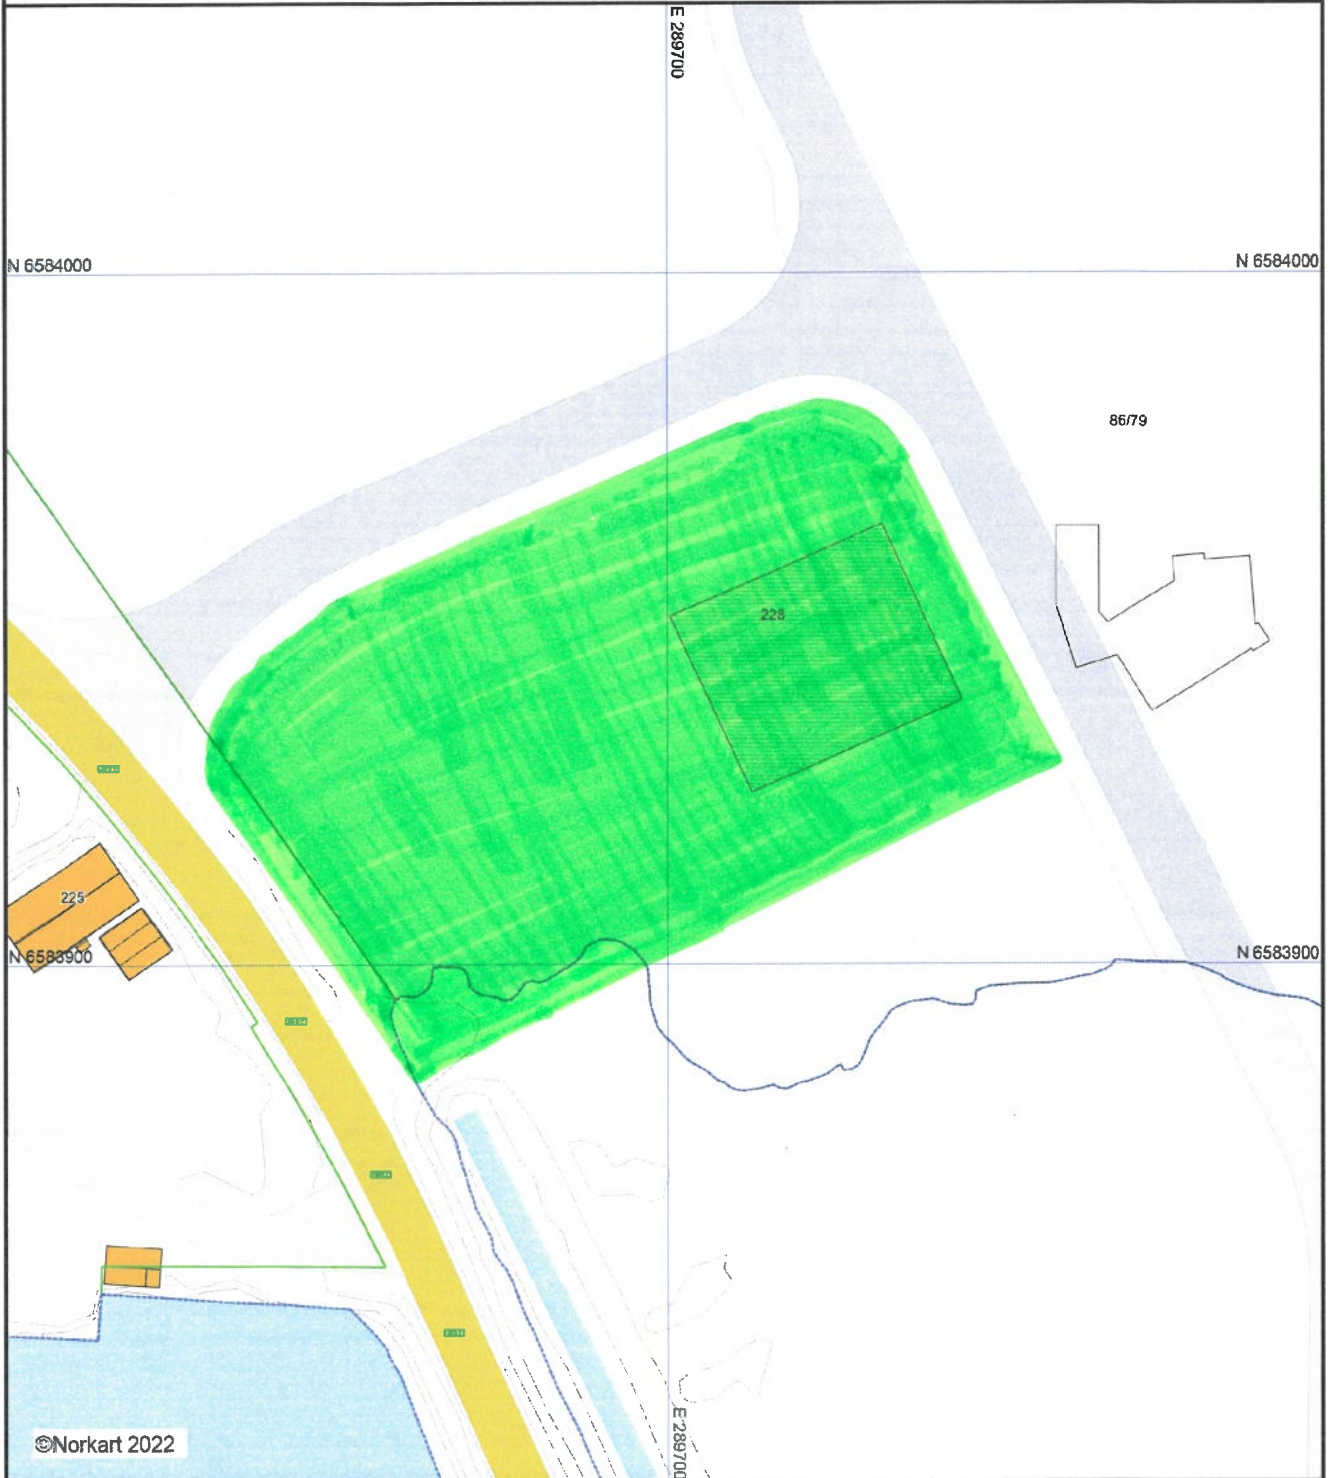

Karmøy kommune

Situasjonskart

Eiendom: 86/79
Adresse: Husøyvegen 228
Dato: 09.09.2022
Målestokk: 1:1000

UTM-32

Eiendomsgr. nøyaktig <= 10 cm	Eiendomsgr. mindre nøyaktig >200<=500 cm	Eiendomsgr. omtvistet	Hjelpelinje vannkant
Eiendomsgr. middels nøyaktig >10<=30 cm	Eiendomsgr. lite nøyaktig >=500 cm	Hjelpelinje veikant	Hjelpelinje faktiv
Eiendomsgr. mindre nøyaktig >30<=200 cm	Eiendomsgr. uvis nøyaktighet	Hjelpelinje punktfeile	

- 1) Det tas forbehold om feil i kartgrunnlaget
- 2) Ved utskrift fra PDF-fil kan målestokken bli unøyaktig