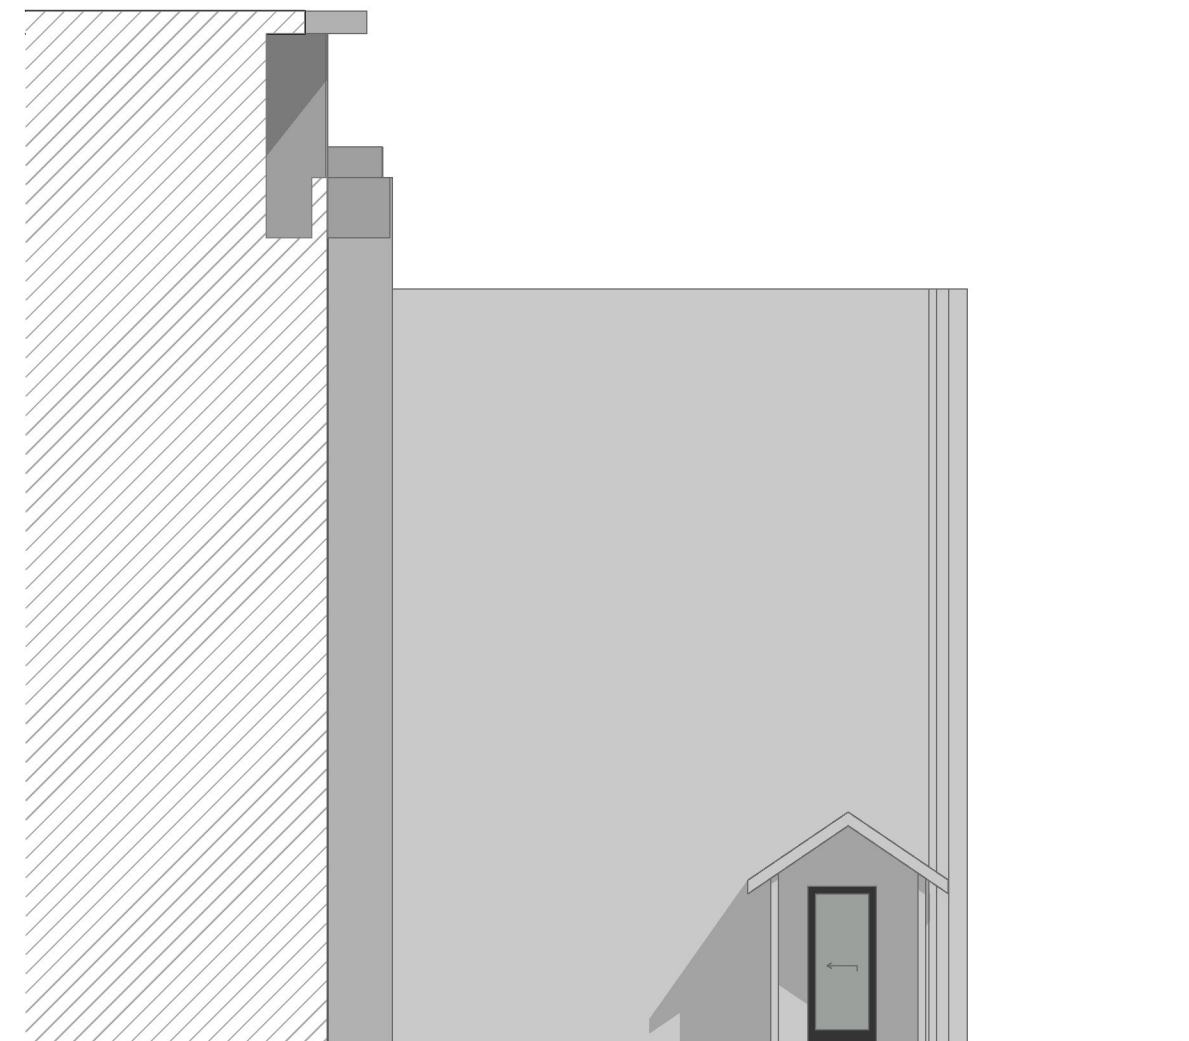

EKSISTERENDE FASADE SØR

EKSISTERENDE FASADE SØR

Kvala Arkitekter	Tiltakshaver: <u>TorHillesland Eiendom AS</u>	Dato: <u>07.09.2022</u>
	Byggeplass: <u>Hovedgaten 46, Kopervik</u>	Tegn: <u>EK/RS/GCS</u>
	Kommune: <u>Karmøy</u>	Prosjekt: <u>710621</u>
	Gnr.: <u>58</u> Bnr.: <u>133</u> Mål: <u>1:100</u>	Tegn.nr: <u>505E</u>