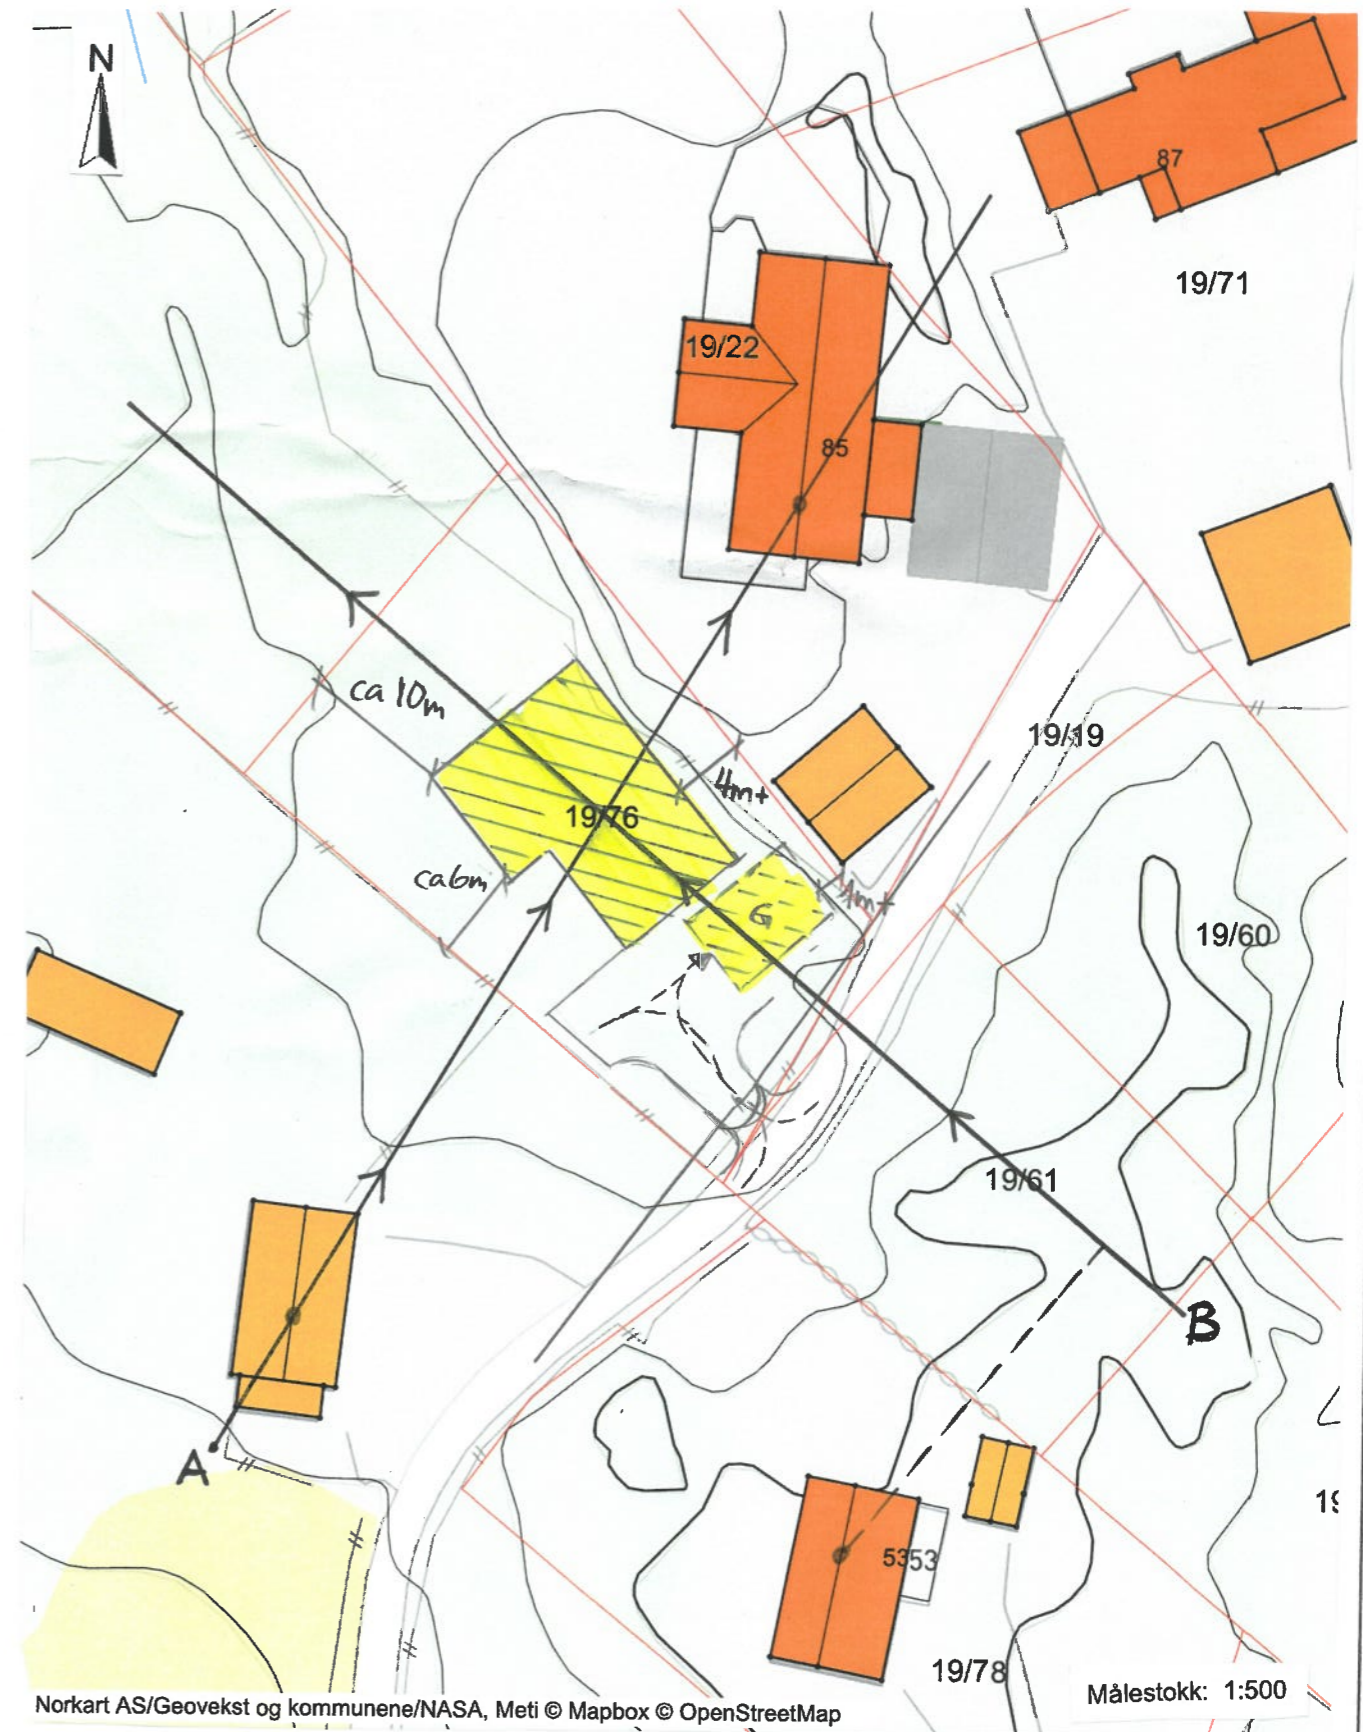

TERRENGSNITT MED NABO EIENDOMMEN

Dato	Konst/Tegnet	Godkjent	Målestokk	Gnr.
14.09.22	<i>[Signature]</i>		1:500	19
FAM. LOUKE				Bnr.
NORDRE LUKNES VEG 4270 ÅKREHAMN				76
Tegn. nr.	PLAN/SNITT			TERRENGSNITT
1 B				