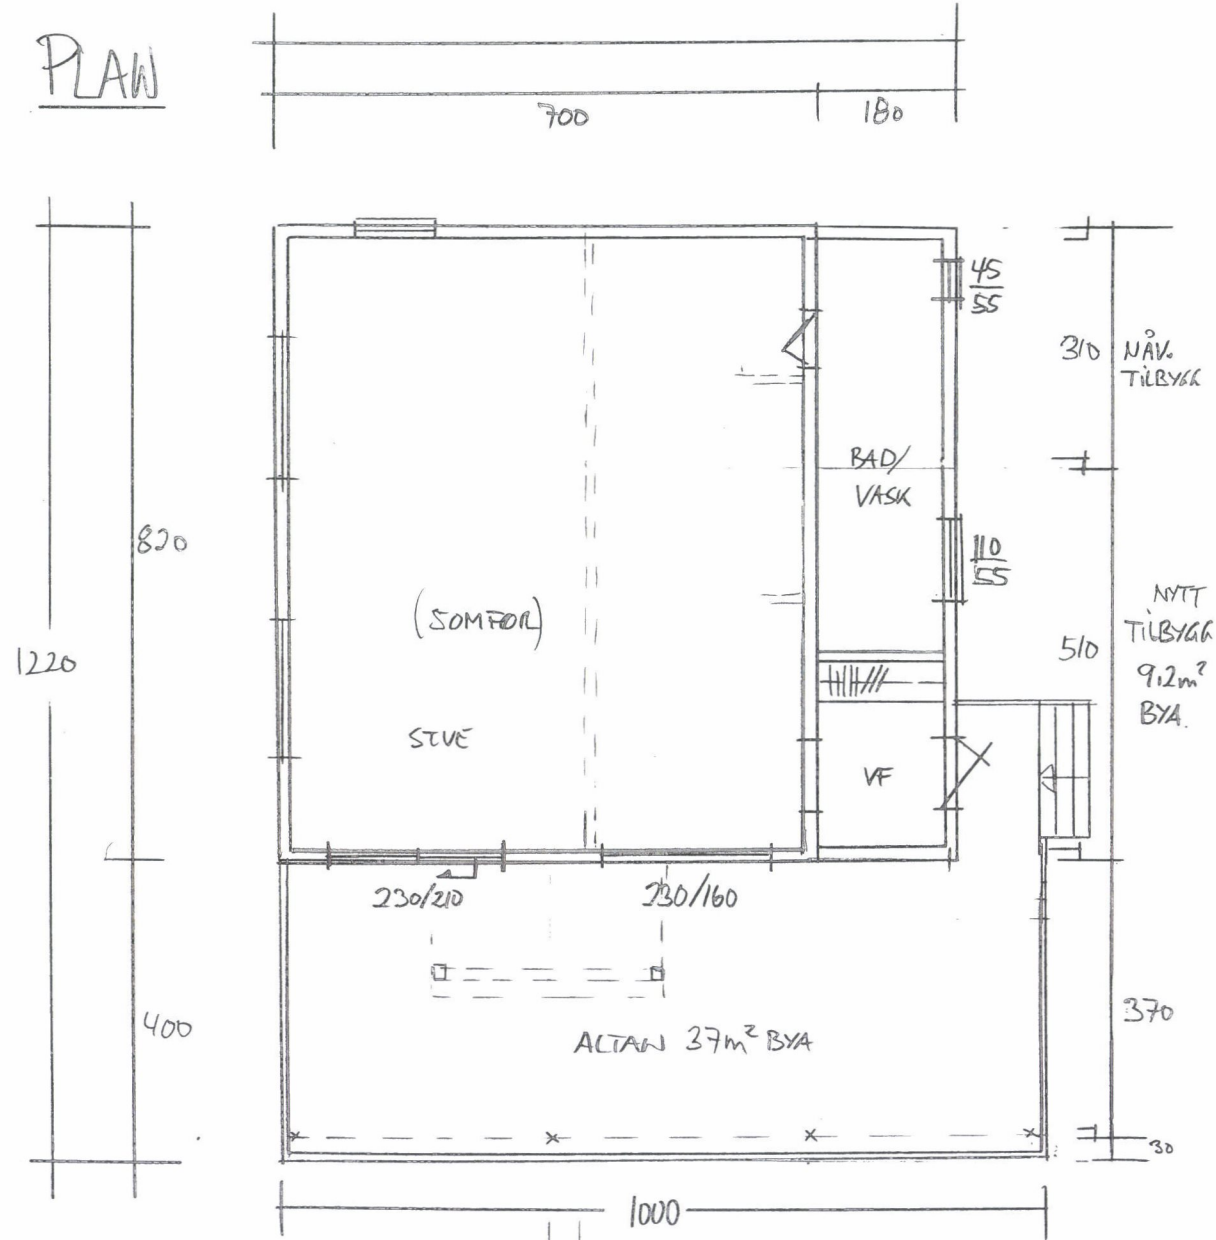

PLAN

TILBYGG 9.2m² BYA
ALTAU/PLATT. 39m² BYA

Dato	Konst/Tegnet	Godkjent	Målestokk	Gnr: 38
30.08.22	<i>[Signature]</i>		1:100	Bnr: 73
JAN MAGNE NYBORG				TILBYGG BOLIG + ALTAU
GRØDHEIMV. 9 4280 SWINERESHA				
Tegn. nr. 1	PLAN/SNITT			