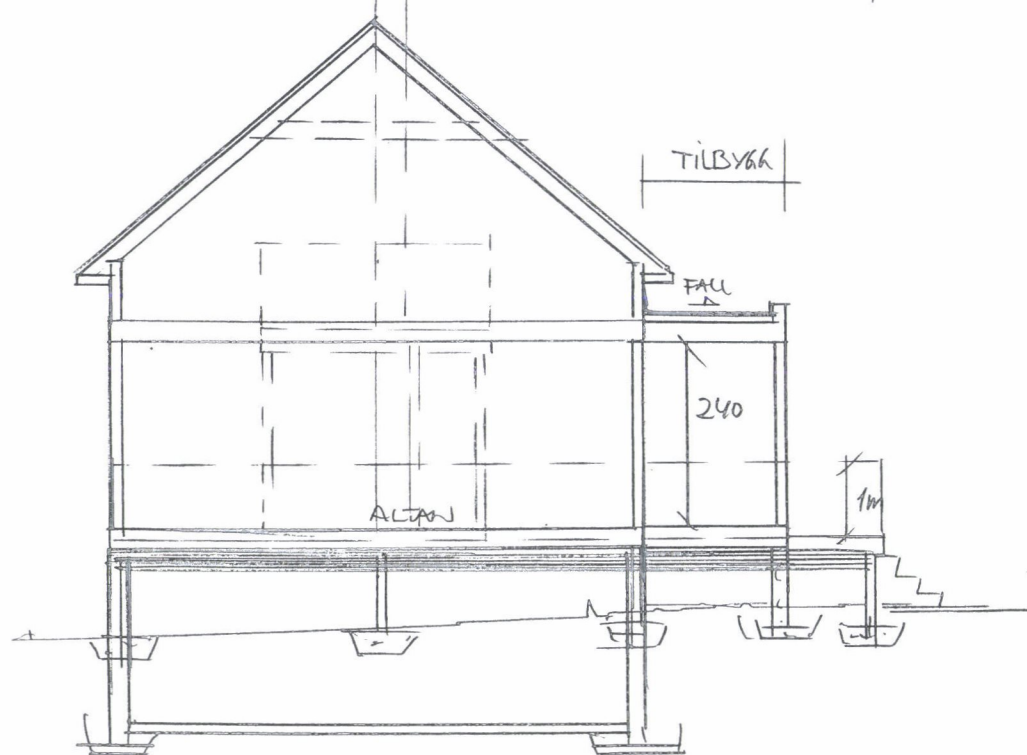

PLAN

TILBYGG 9.2m² BYA
ALTAU/PLATT. 39m² BYA

Dato	Konst/Tegnet	Godkjent	Målestokk	Gnr: 38
30.08.22	<i>[Signature]</i>		1:100	Bnr: 73
JAN MAGNE NYBORG				TILBYGG BOLIG + ALTAU
GRØDHEIMV. 9 4280 SWINERESHA				
Tegn. nr. 1	PLAN/SNITT			