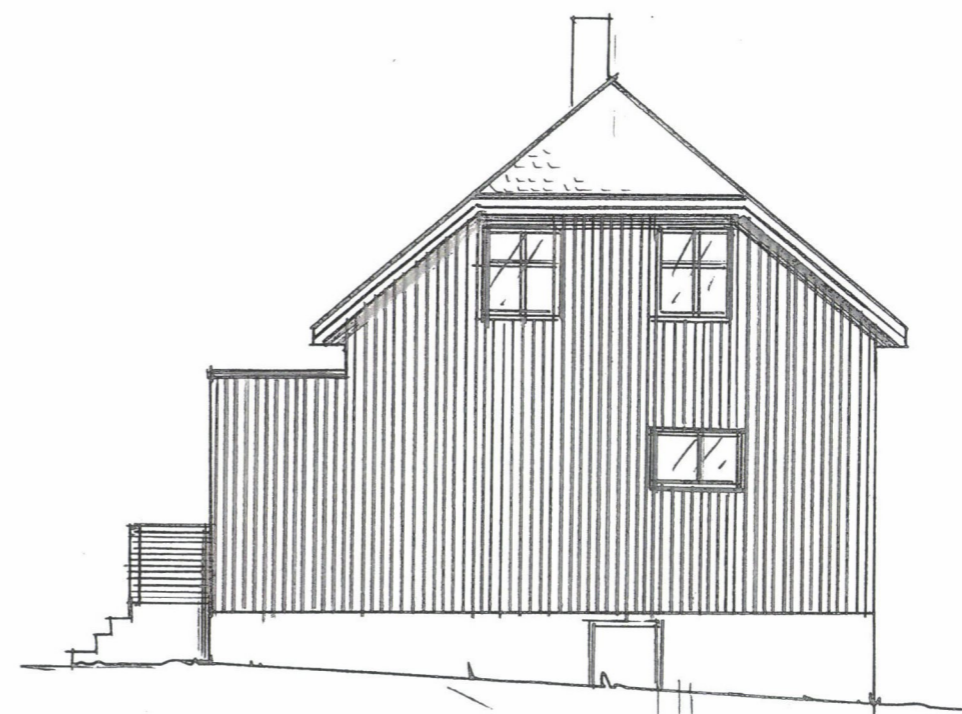

FASADE SØR-ØST

FASADE NORD-VEST

FASADE SØR-VEST

FASADE NORD-ØST

Dato	Konst/Tegnet	Godkjent	Målestokk	Gnr: 38
30.08.22	<i>[Signature]</i>		1:100	Bnr: 73
JAN MAGNE NYBORG				TILBYK BOLIG + ALTAN
GRØDHEIMV. 9 4280 SKJERVINGSTAD				
Tegn. nr. 2		FASADER		