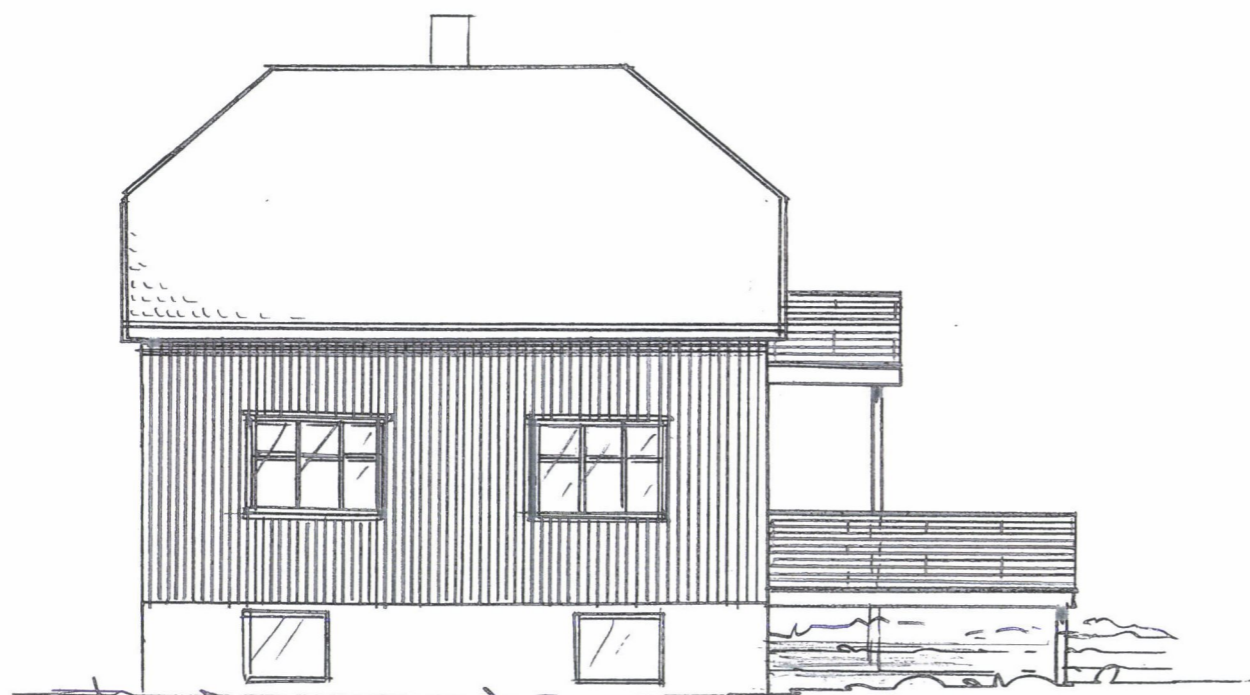

FASADE SØR-ØST

FASADE NORD-VEST

FASADE SØR-VEST

FASADE NORD-ØST

Dato	Konst/Tegnet	Godkjent	Målestokk	Gnr: 38
30.08.22	<i>[Signature]</i>		1:100	Bnr: 73
JAN MAGNE NYBORG				TILBYK BOLIG + ALTAN
GRØDHEIMV. 9 4280 SKJERVINGSTAD				
Tegn. nr. 2		FASADER		