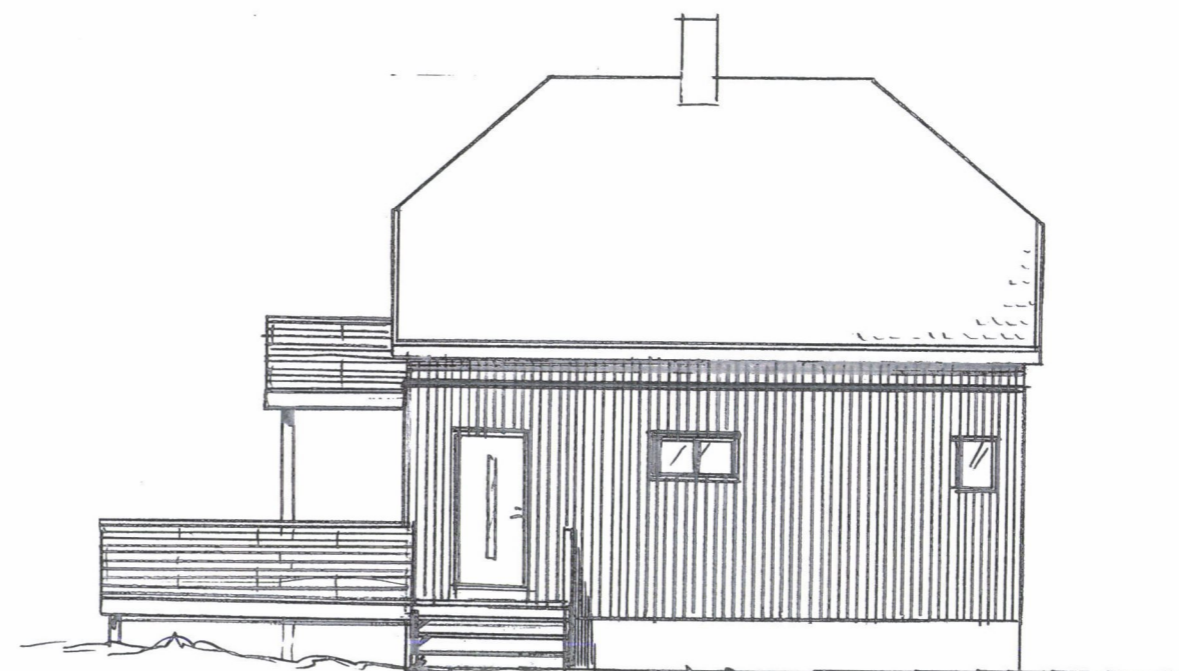

FASADE SØR-ØST

FASADE NORD-VEST

FASADE SØR-VEST

FASADE NORD-ØST

Dato	Konst/Tegnet	Godkjent	Målestokk	Gnr: 38
30.08.22	<i>[Signature]</i>		1:100	Bnr: 73
JAN MAGNE NYBORG				TILBYK BOLIG + ALTAN
GRØDHEIMV. 9 4280 SKJERVINGSTAD				
Tegn. nr. 2		FASADER		