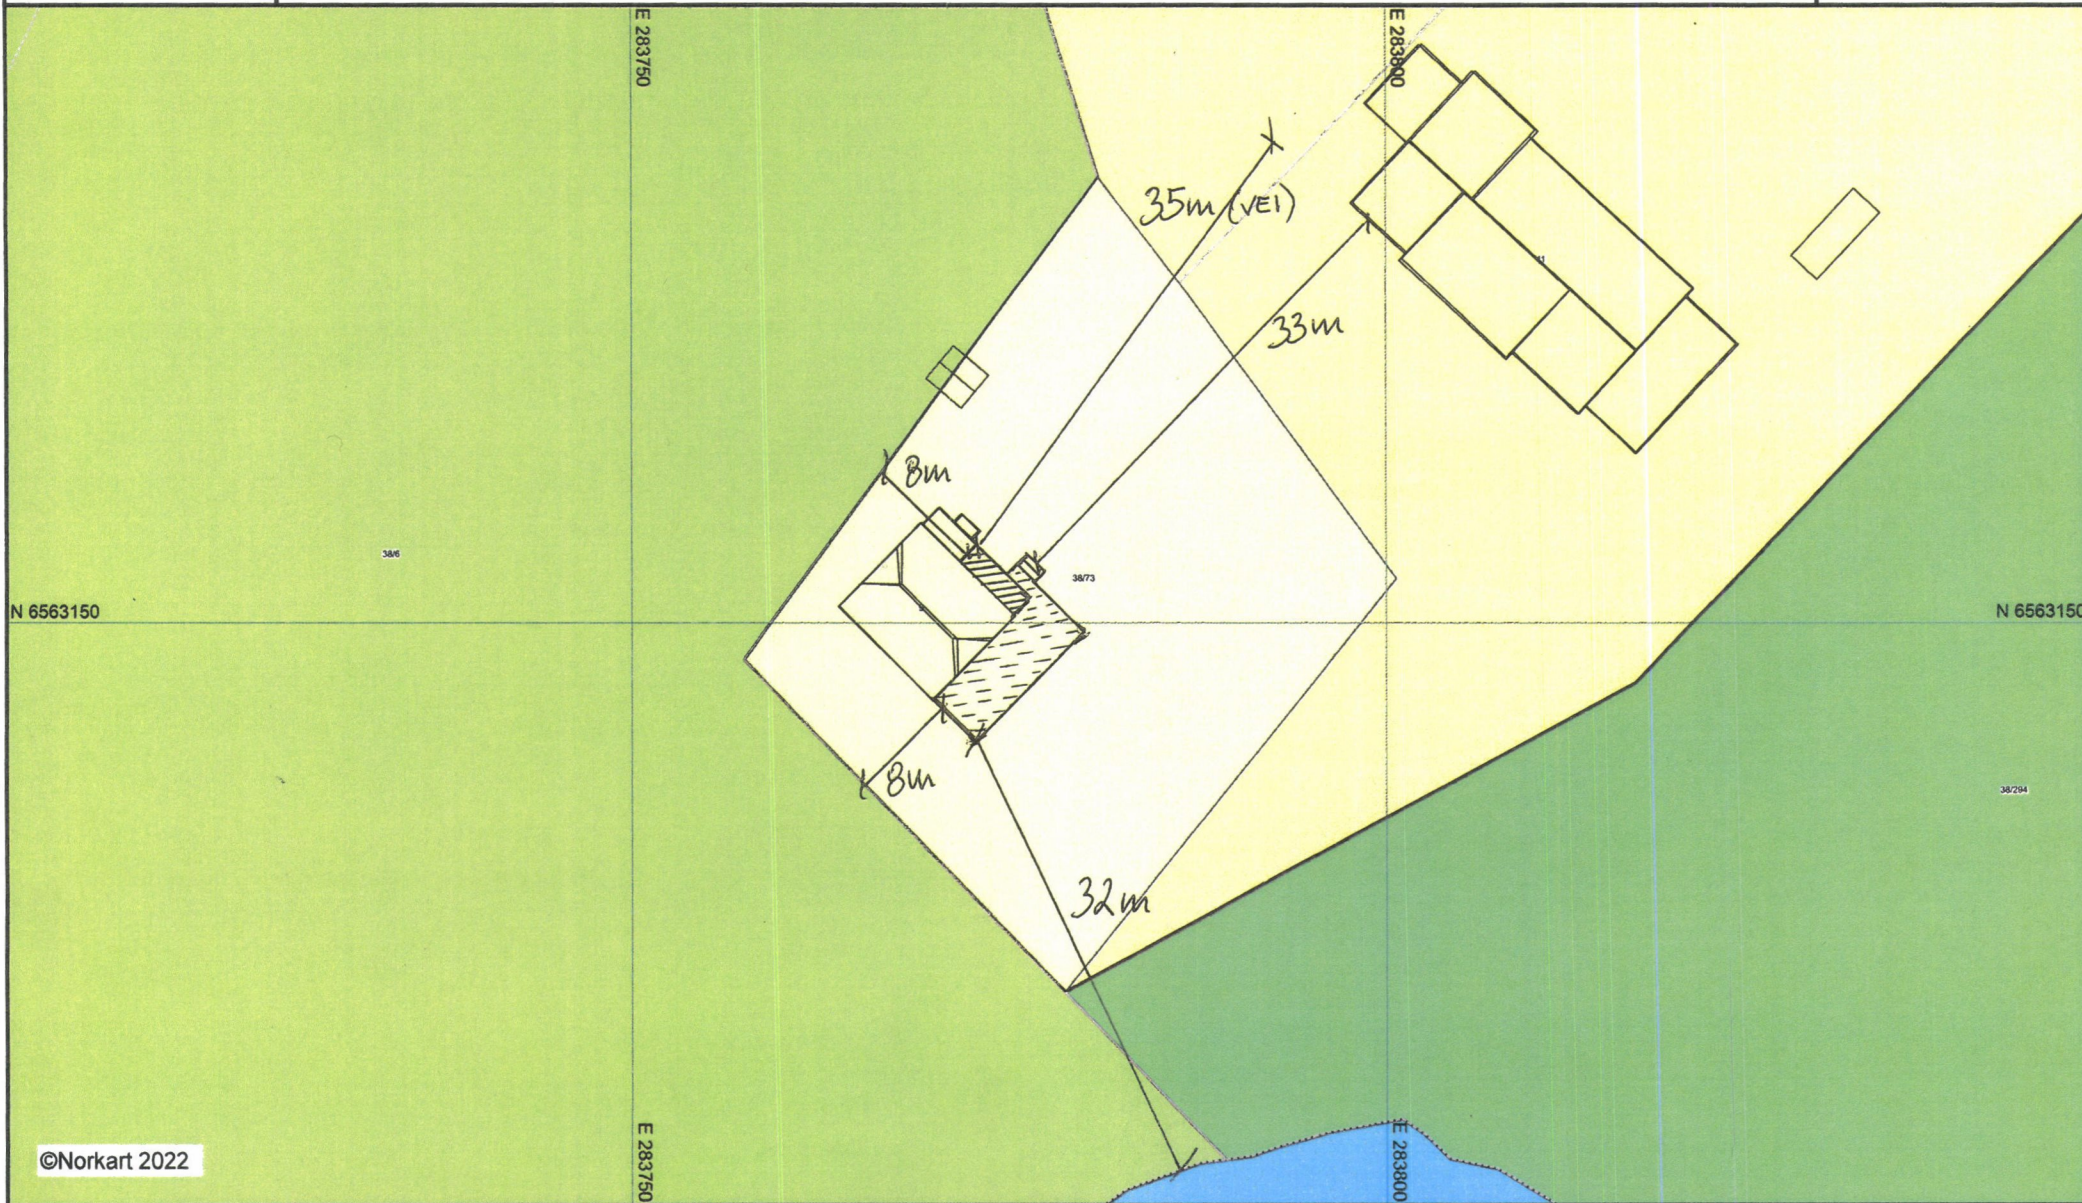

# Kommuneplankart

Eiendom: 38/73

Utskriftsdato: 05.09.2022

Adresse: Grødheimvegen 9

Målestokk: 1:500

UTM-32

©Norkart 2022

1) Det tas forbehold om feil i kartgrunnlaget. 2) Ved utskrift fra PDF-fil kan målestokken bli unøyaktig. 3) Kommuneplanen er laget for små målestokker og kan være unøyaktig hvis man zoomer mye inn i planen.