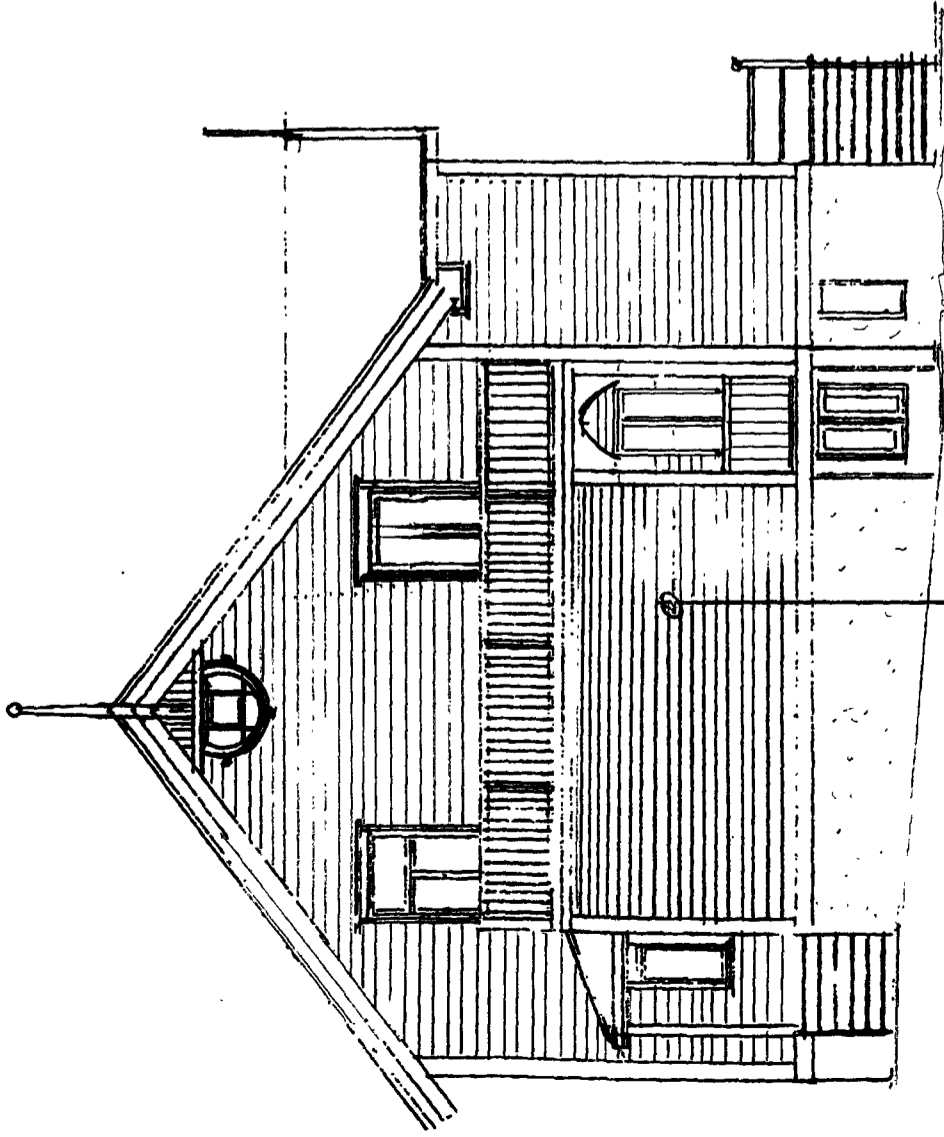

HOVEDPLAN

SNITT

1:100

VEST

BRANSIKRING. VIL IVARETAS

EVY ANDERSEN OG BJØRN GISMERVIK

58/158 HØVE DGATEN 6B 4250 KOPERVIK