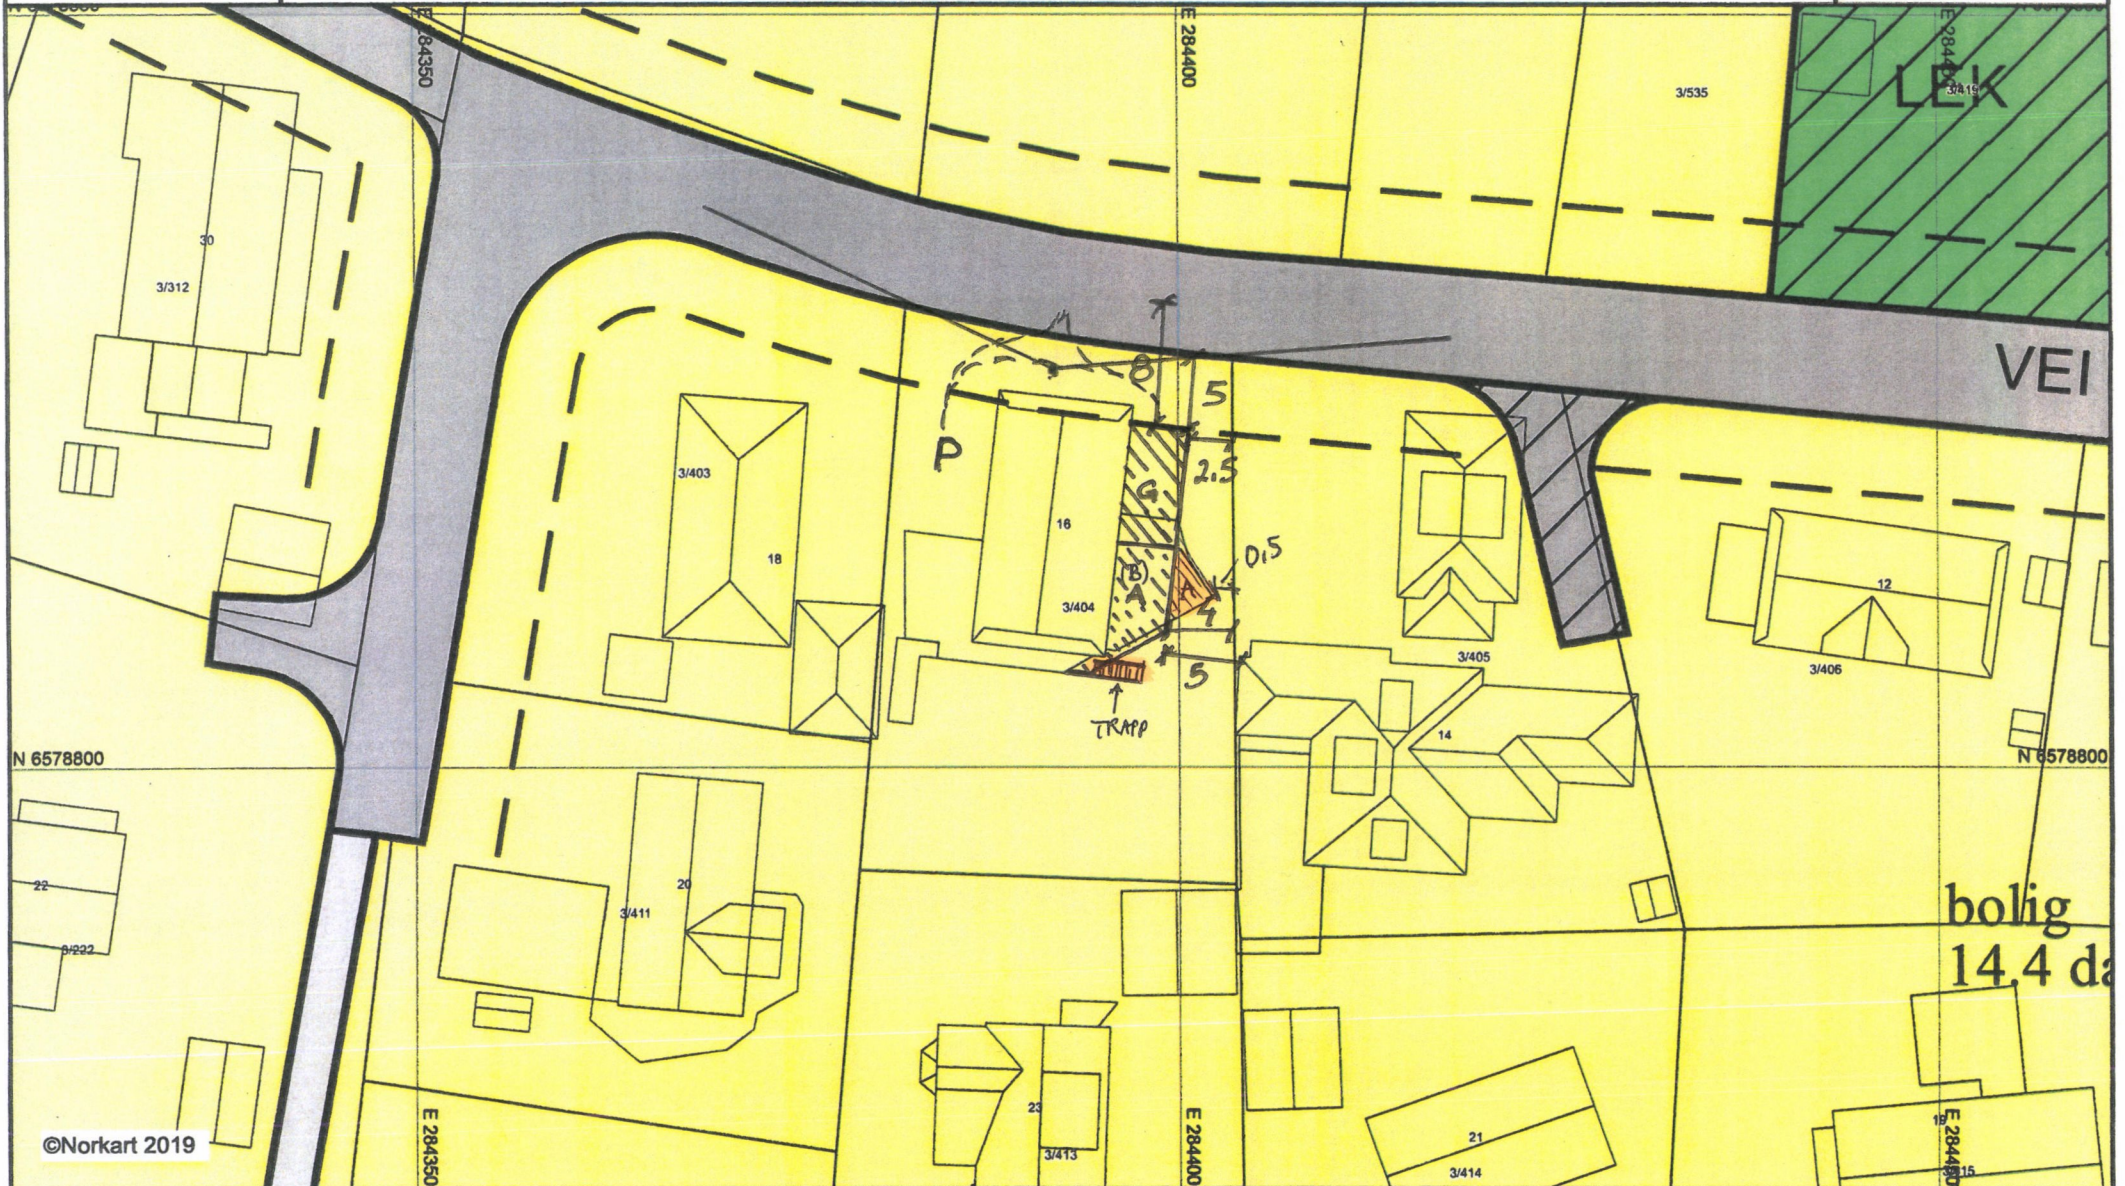

Karmøy kommune

Reguleringsplankart

D-2

Eiendom: 3/404

Utskriftsdato: 21.11.2019

Rev. 07.09.22.

Adresse: Urvegen 16

Målestokk: 1:500

UTM-32

©Norkart 2019

1) Det tas forbehold om feil i kartgrunnlaget. 2) Ved utskrift fra PDF-fil kan målestokken bli unøyaktig. 3) Kommuneplanen er laget for små målestokker og kan være unøyaktig hvis man zoomer mye inn i planen.