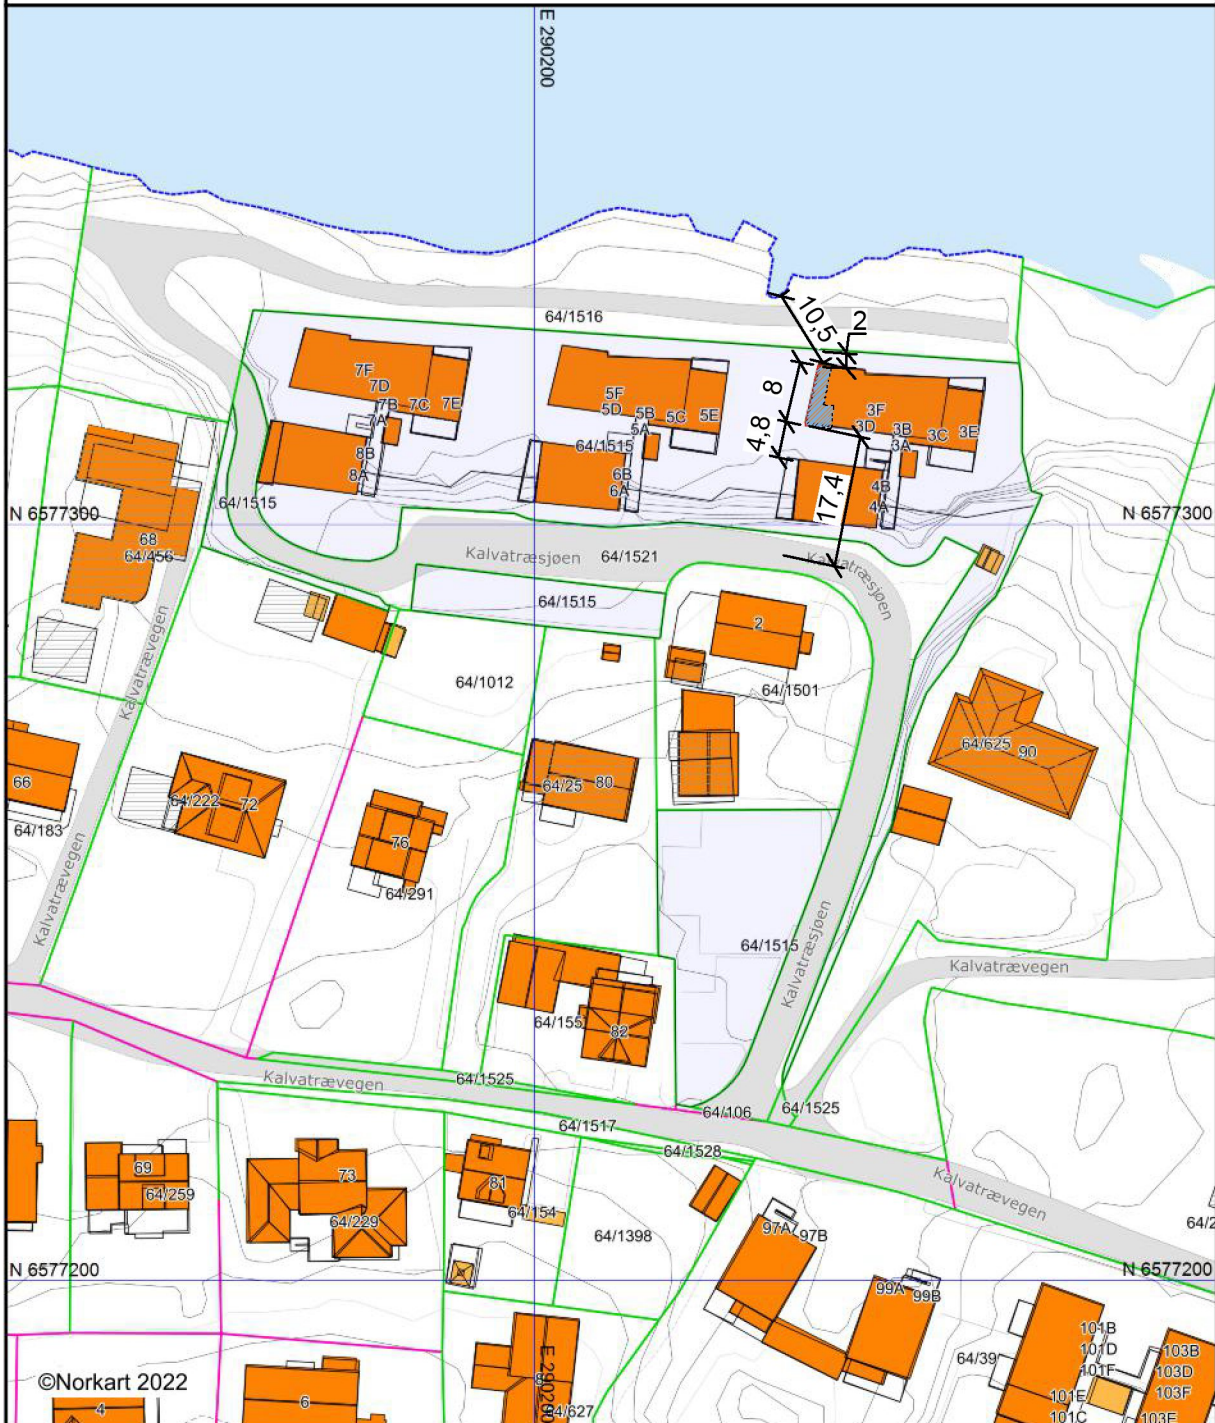

Karmøy kommune

Grunnkart

Eiendom: 64/1515/0/3
Adresse: Kalvatræsjoen 3F
Dato: 25.08.2022
Målestokk: 1:1000

UTM-32

Eiendomsgr. nøyaktig <= 10 cm	Eiendomsgr. mindre nøyaktig >200<=500 cm	Eiendomsgr. omtvistet	Hjelpelinje vannkant
Eiendomsgr. middels nøyaktig >10<=30 cm	Eiendomsgr. lite nøyaktig >=500 cm	Hjelpelinje veikant	Hjelpelinje fiktiv
Eiendomsgr. mindre nøyaktig >30<=200 cm	Eiendomsgr. usvis nøyaktighet	Hjelpelinje punktfaste	

Det tas forbehold om at det kan forekomme feil, mangler eller avvik i kartet. Spesielt gjelder dette usikre eiendomsgrenser.