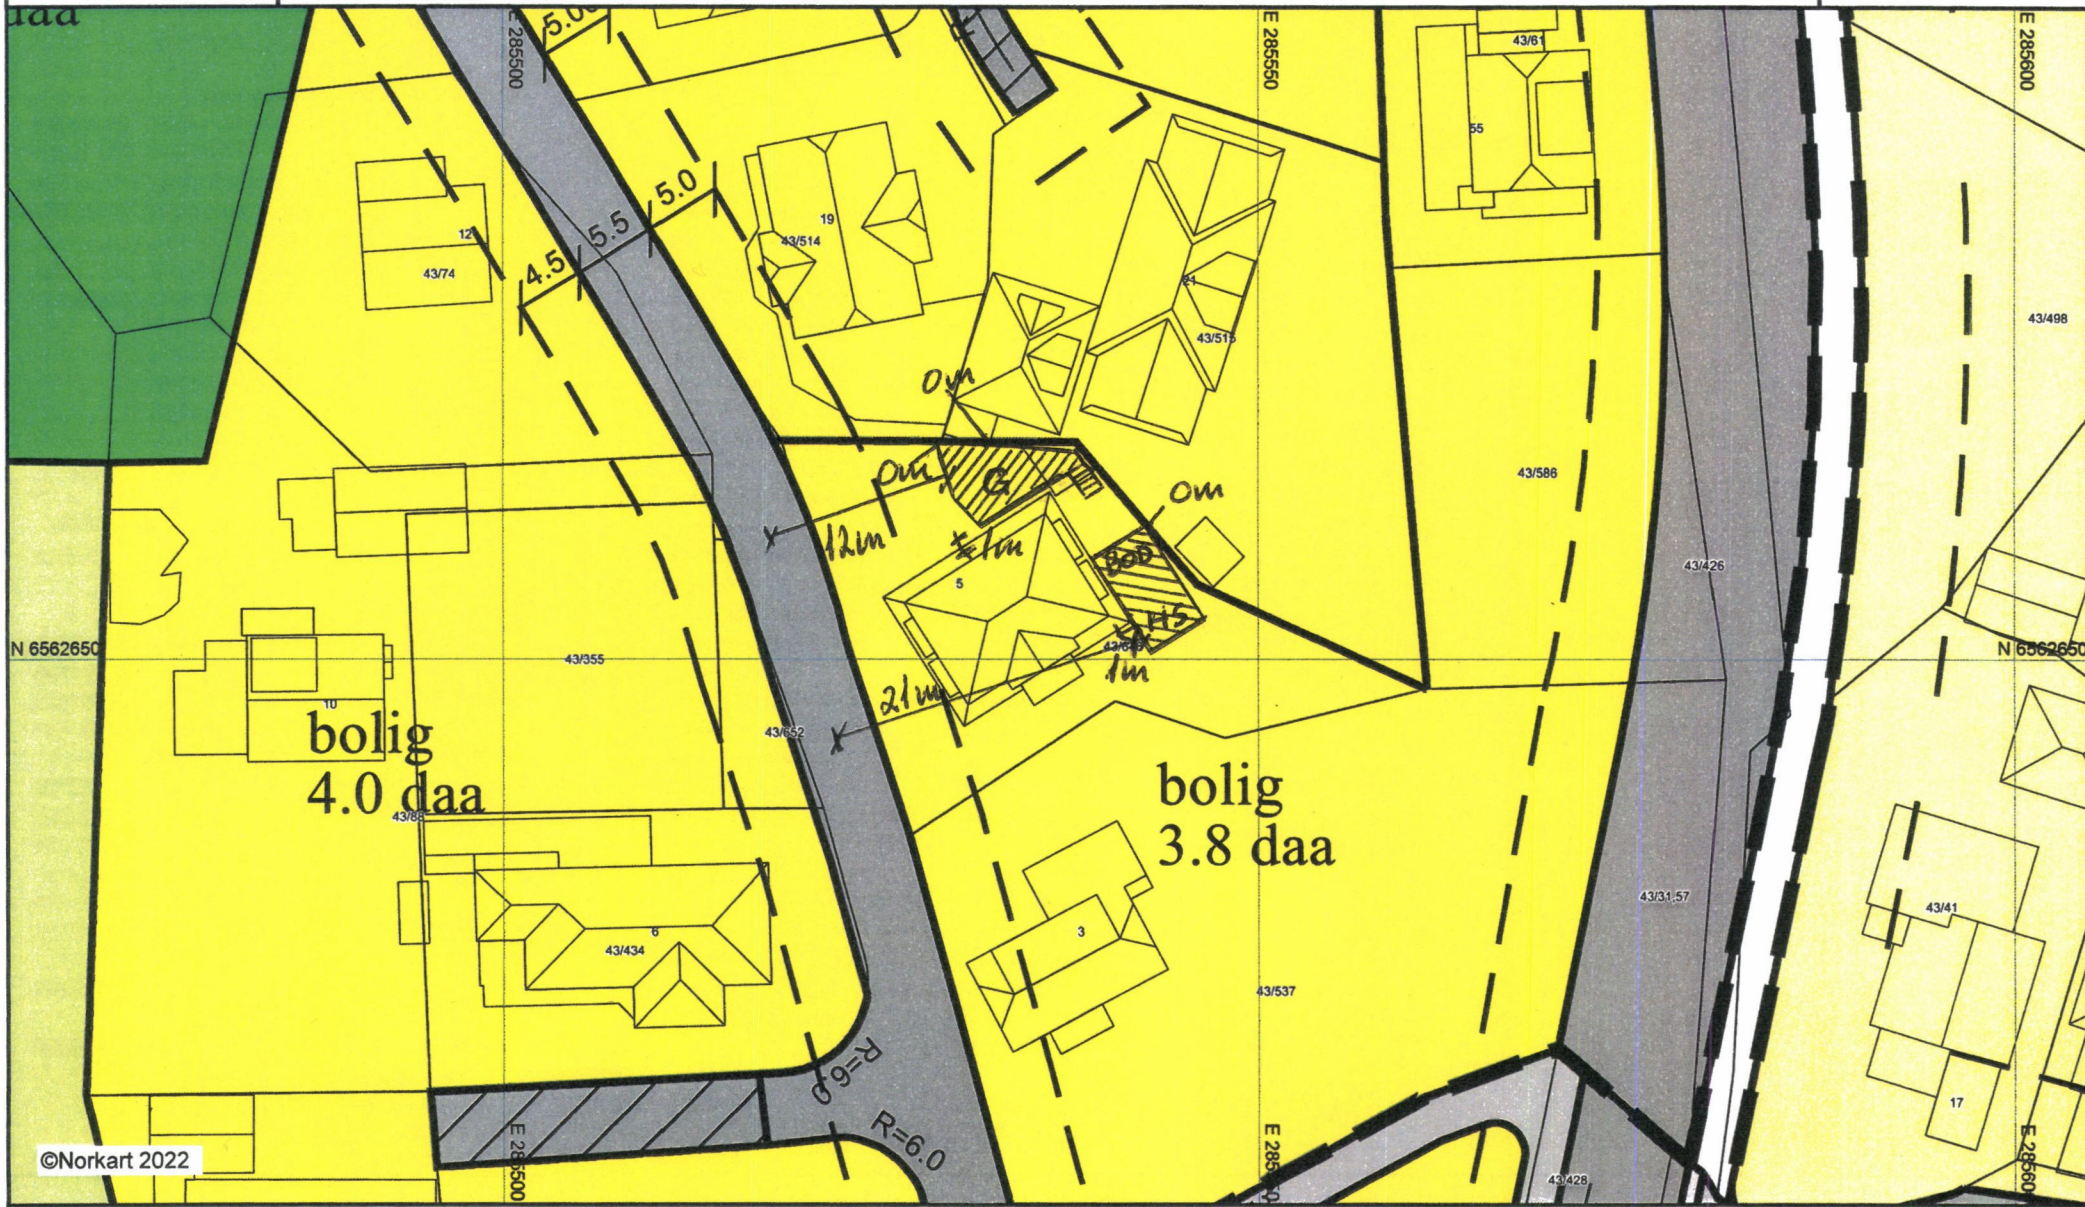

Karmøy kommune

Reguleringsplankart

Eiendom: 43/646
Adresse: Skomakarvegen 5

Utskriftsdato: 14.09.2022
Målestokk: 1:500

UTM-32

©Norkart 2022

1) Det tas forbehold om feil i kartgrunnet. 2) Ved utskrift fra PDF-fil kan målestokken bli unøyaktig. 3) Kommuneplanen er laget for små målestokker og kan være unøyaktig hvis man zoomer mye inn i planen.