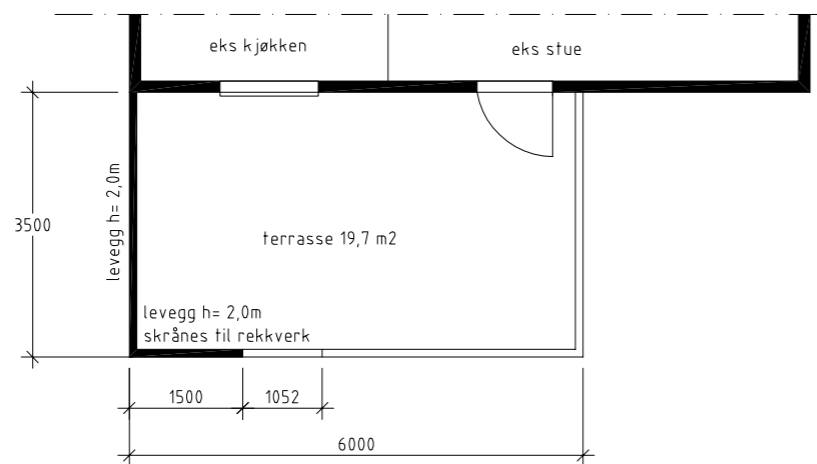

fasade mot sør

fasade mot nord

fasade mot vest

Rev.	Rev. gjelder	Dato	Sign.
01.09.22	K.N.		
	Standkontrol.	Godkjent	
Dato		Målestokk	
01.09.22		1:100	
Kontrollert		Tracet	
Samson og Olaug Signe Wiig		 <b>North Ark As</b> P.b. 3 - 4291 Kopervik Tlf. 909 74 588 - knut@northark.no www.northark.no	
Ny terrasse m/levegg			
gnr. 57, bnr. 143 - Skudeneshavn		Tegningsnummer	
Plan og fasade		Filnavn	
Henvisning		Beregning	