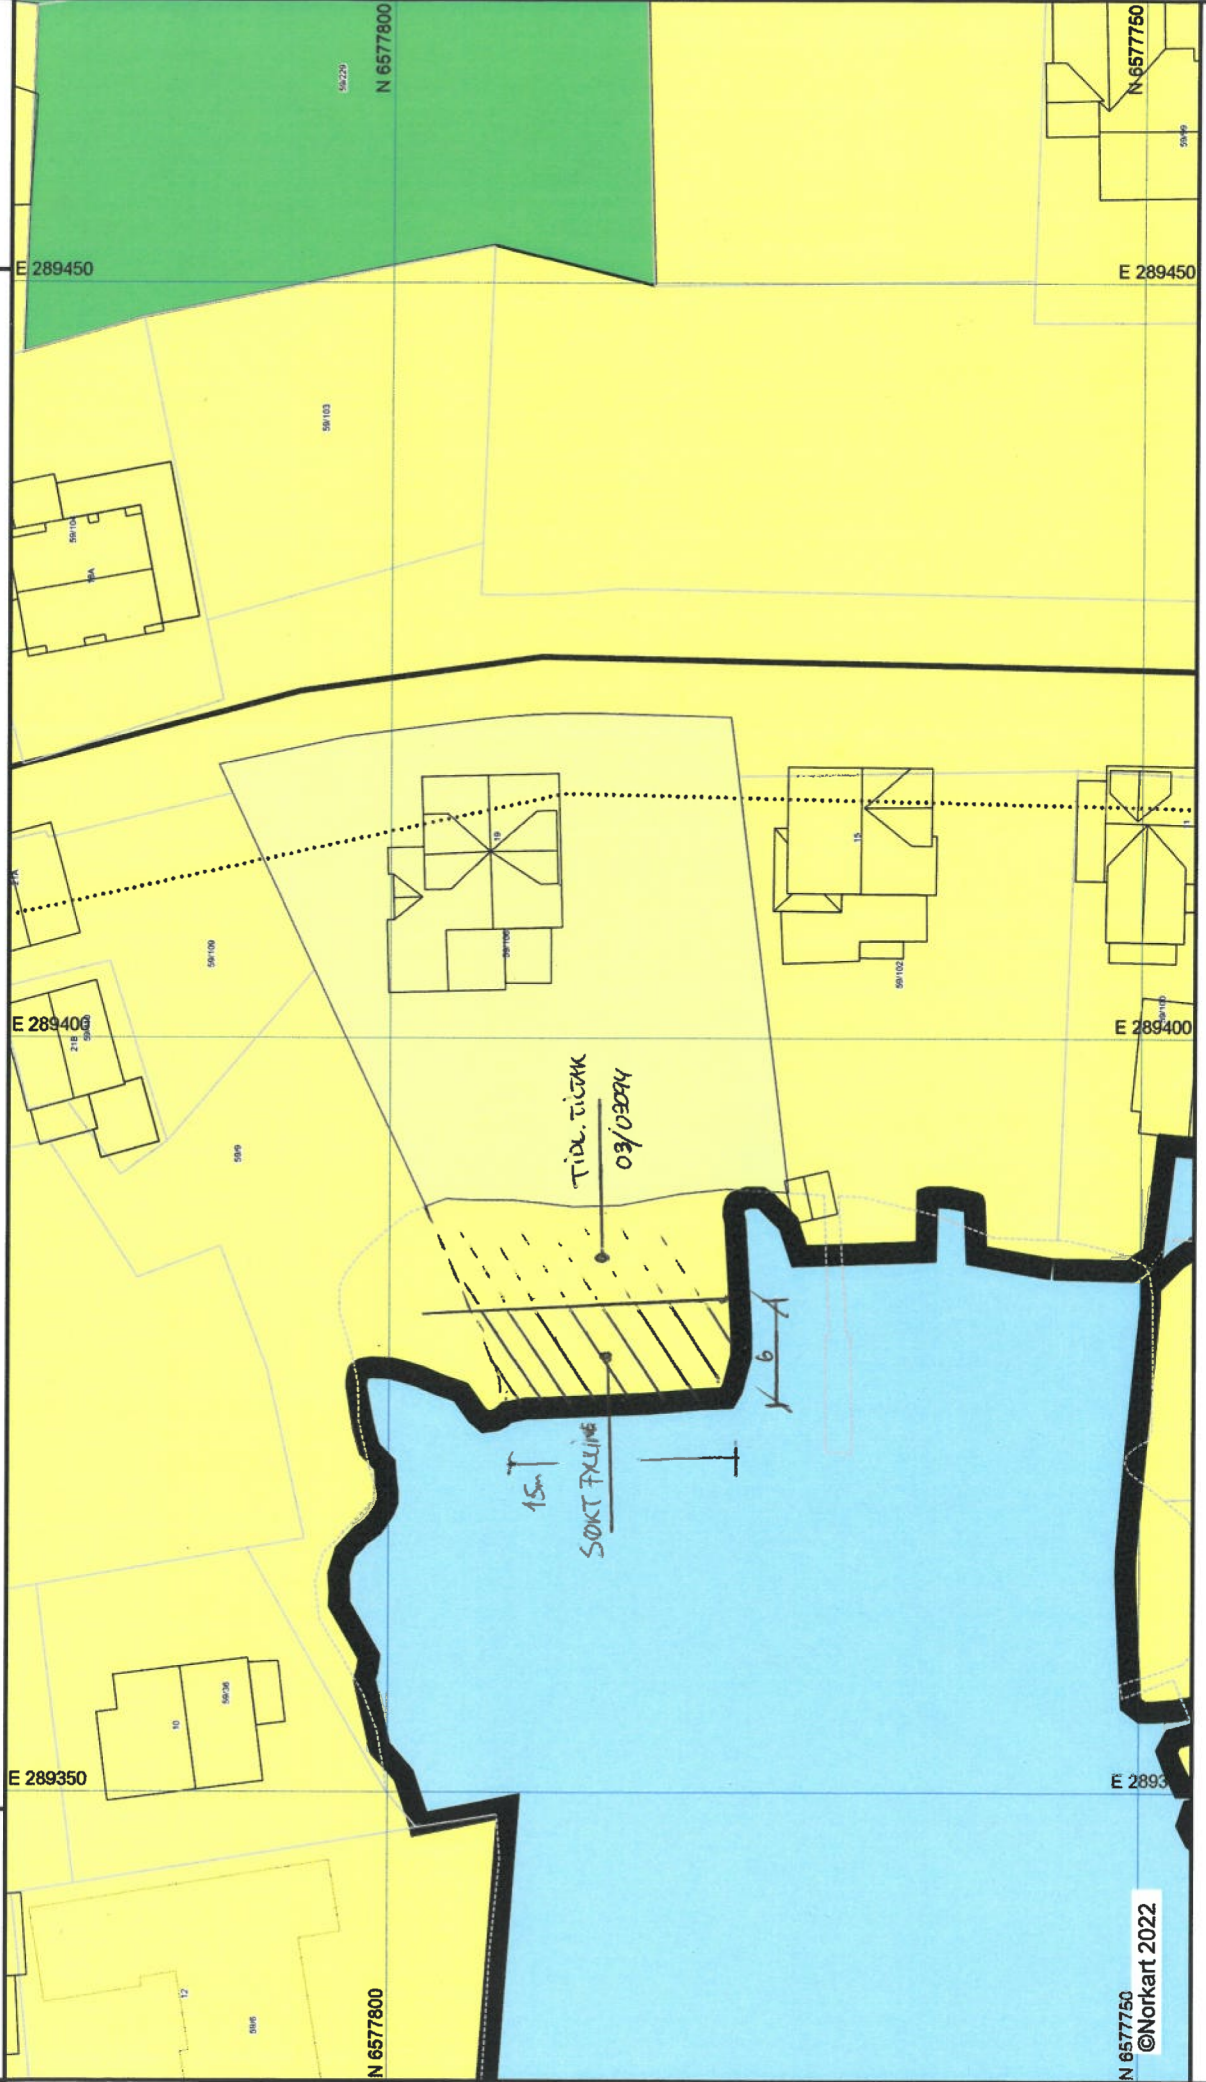

# Kommuneplankart

D-2

Eiendom: 59/106

Utskriftsdato: 29.03.2022

Adresse: Avalsnesvegen 19

Målestokk: 1:500

UTM-32

N 6577750  
©Norkart 2022

1) Det tas forbehold om feil i kartgrunnlaget. 2) Ved utskrift fra PDF-fil kan målestokken bli unøyaktig. 3) Kommuneplanen er laget for små målestokker og kan være unøyaktig hvis man zoomer mye inn i planen.