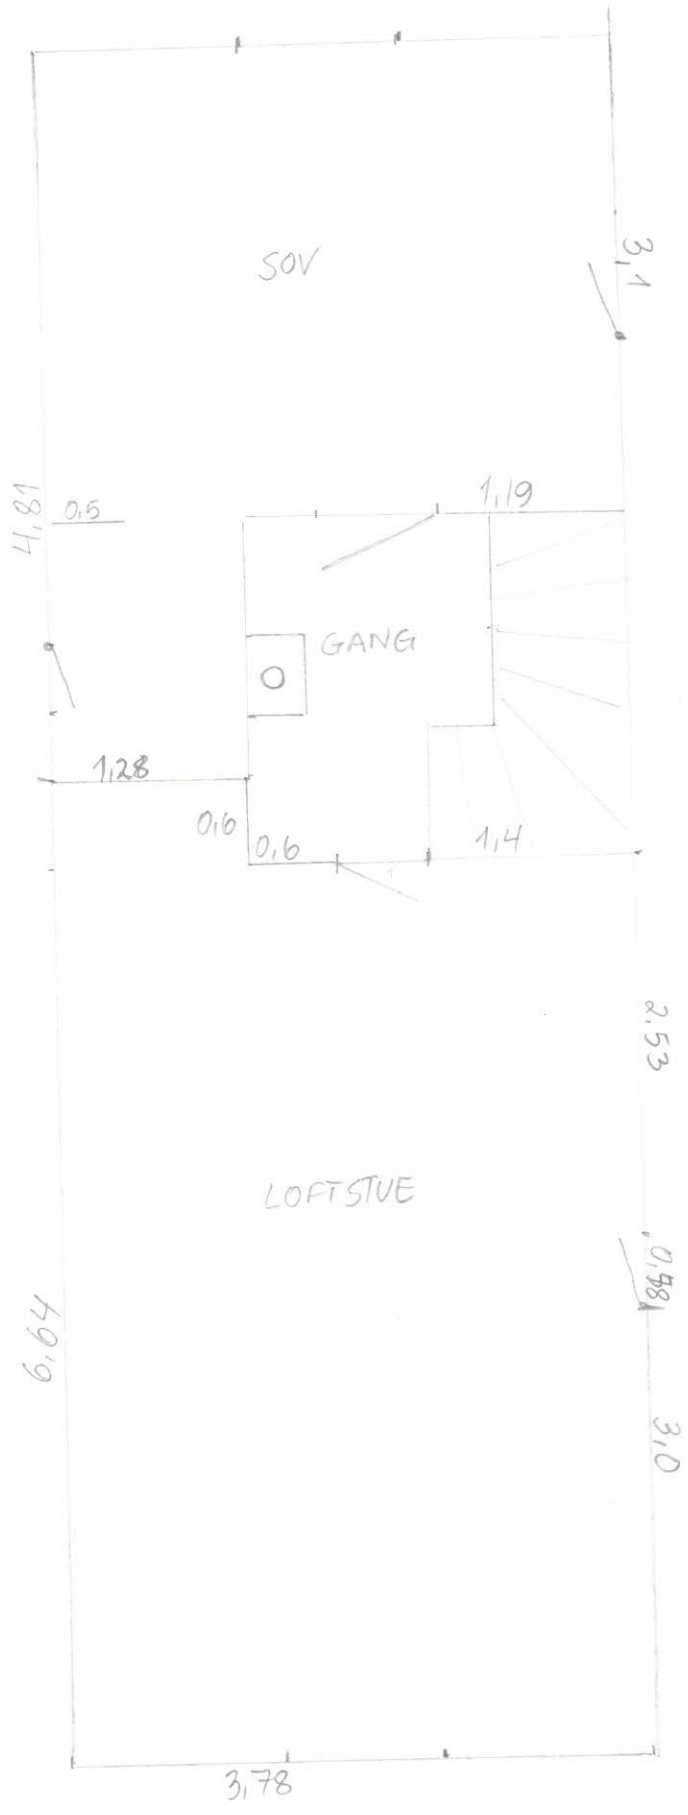

Torvmyrvegen 21, loft.

Vindu:  
b: 0,88  
h: 0,98

Målestokk 1:50