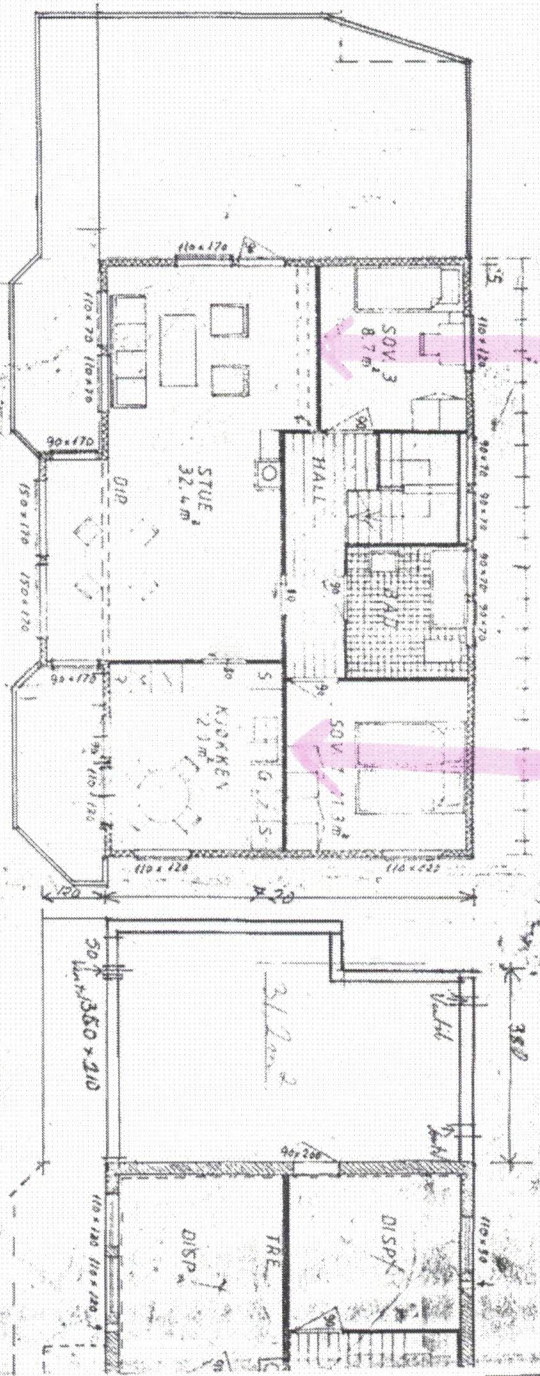

2020

2003

KARIMØY KOMMUNE		
18. NOV 1991		
SÅSIS	FRISJ	ARW

Korbein

FASIDE MOT SØR VEST

Mot Sør øst