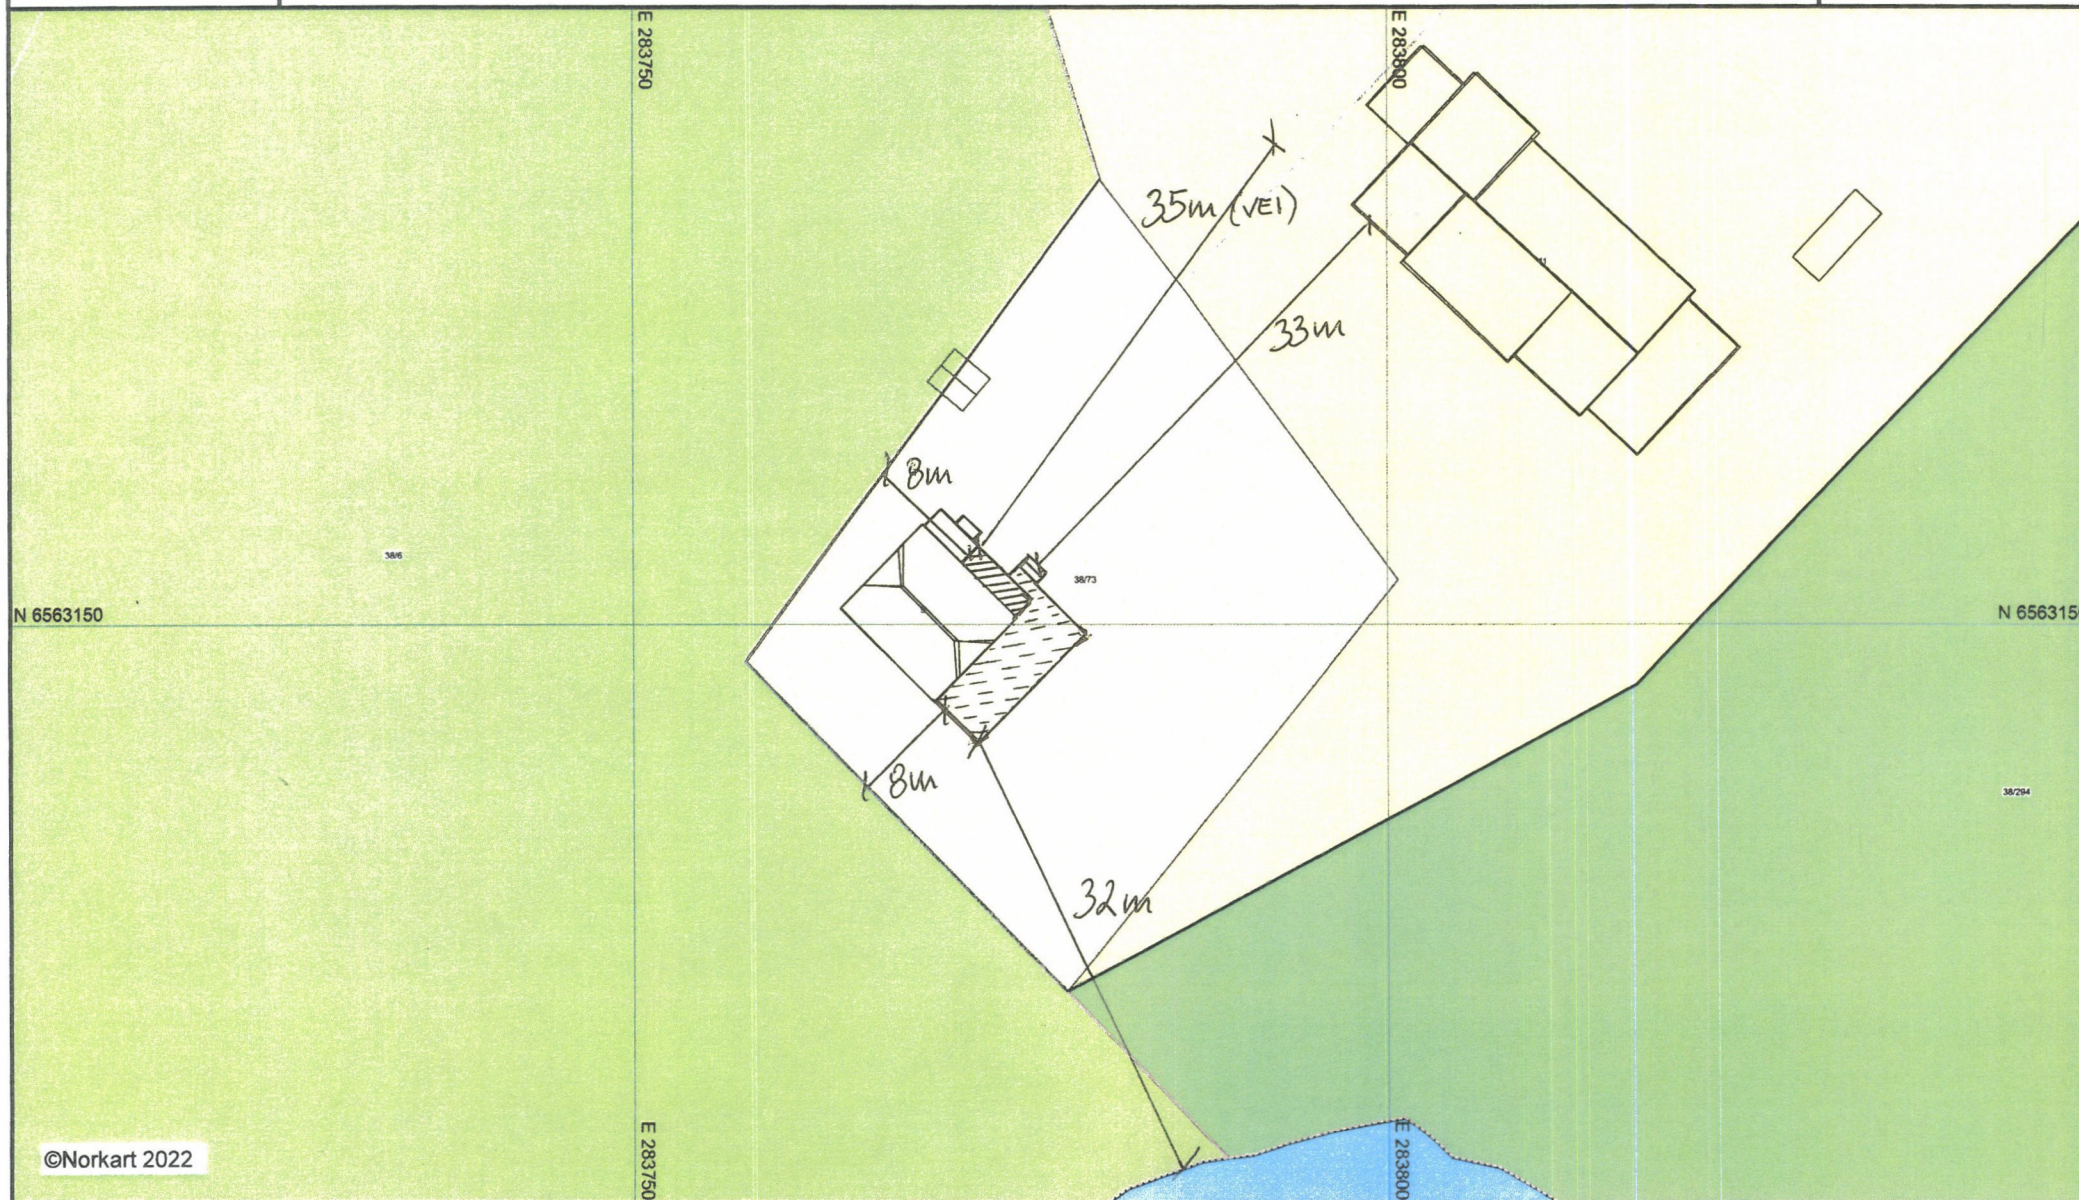

Kommuneplankart

UTM-32

Karmøy kommune

Eiendom: 38/73

Utskriftsdato: 05.09.2022

Adresse: Grødheimvegen 9

Målestokk: 1:500

©Norkart 2022

1) Det tas forbehold om feil i kartgrunnet. 2) Ved utskrift fra PDF-fil kan målestokken bli unøyaktig. 3) Kommuneplanen er laget for små målestokker og kan være unøyaktig hvis man zoomer mye inn i planen.