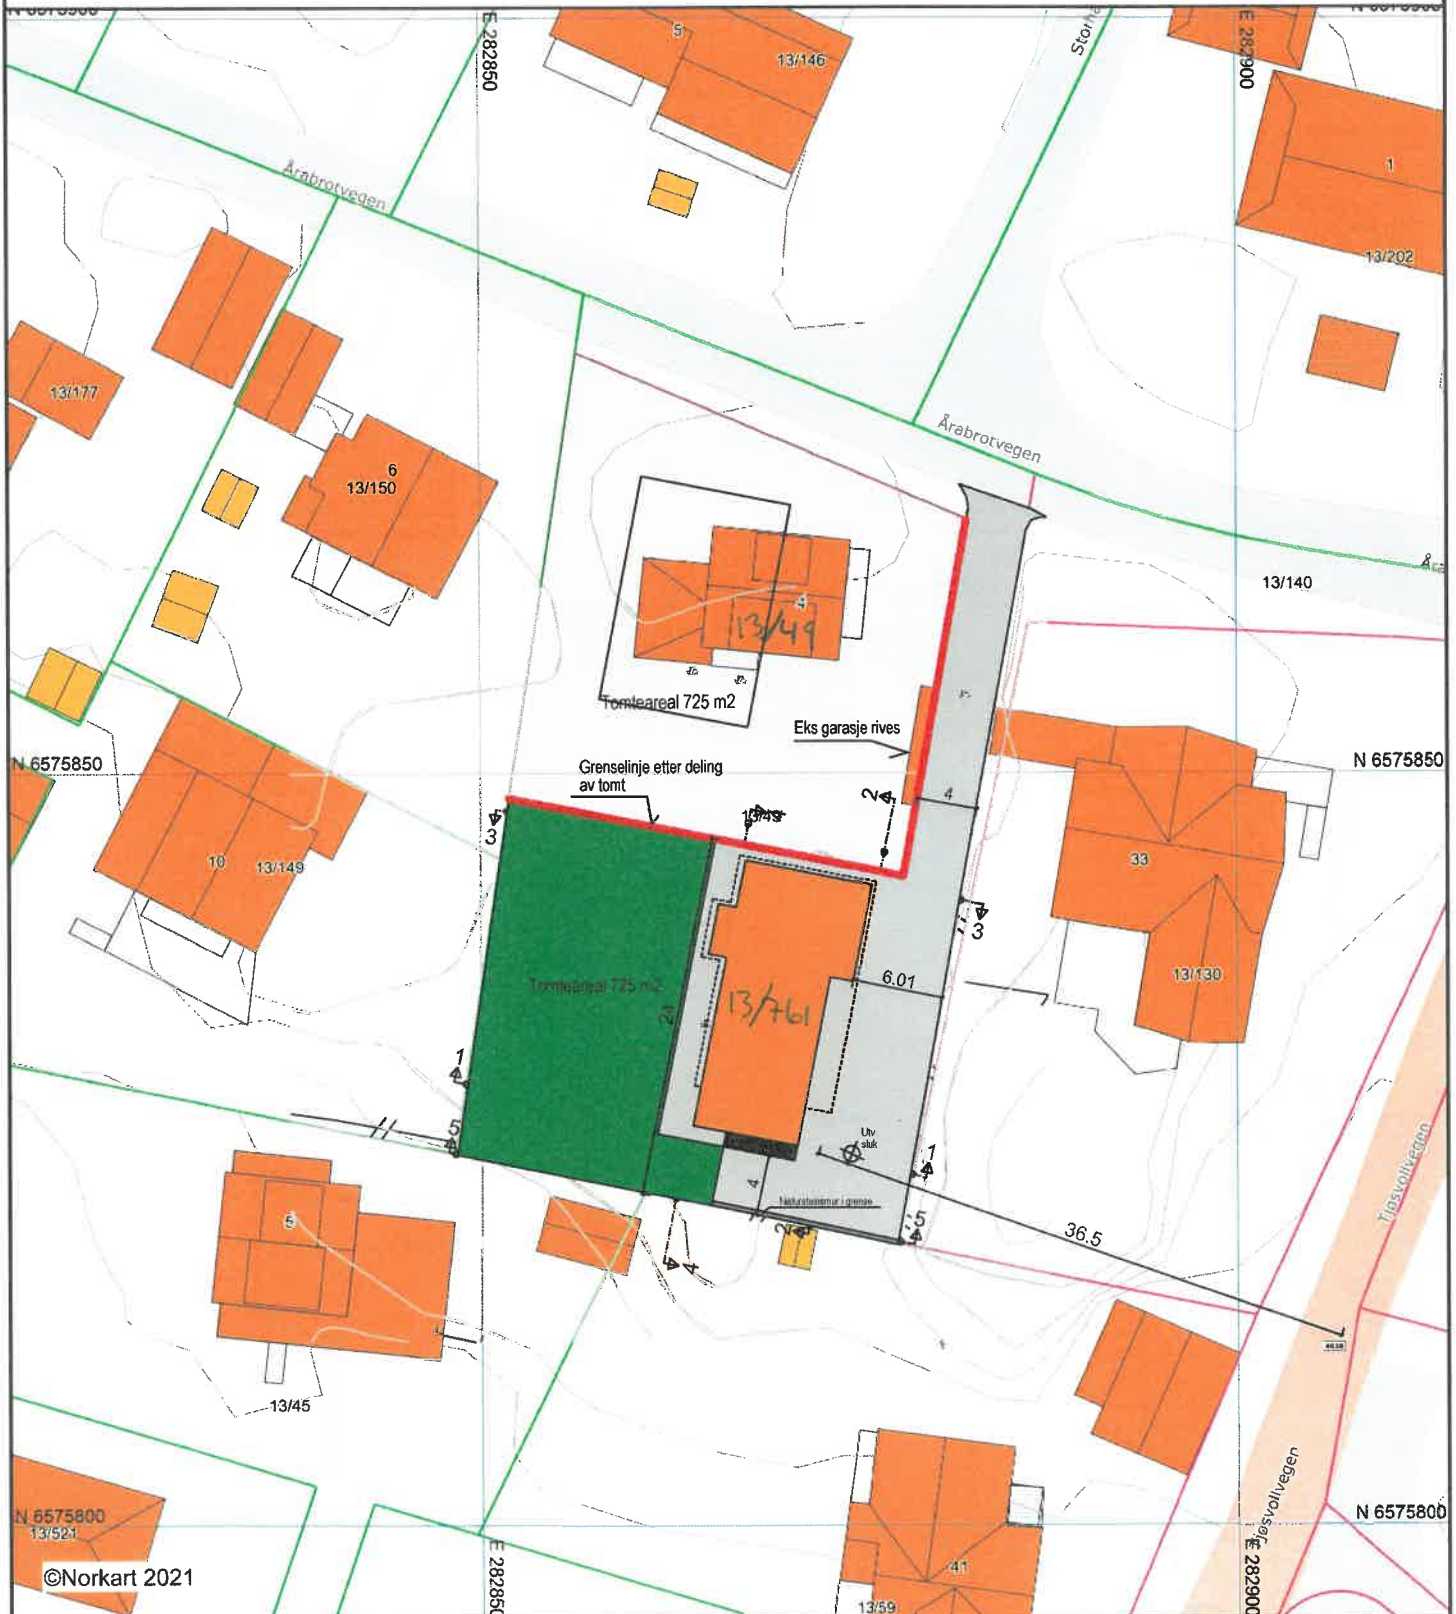

Karmøy kommune

Situasjonskart

Eiendom: 13/49
Adresse: Årabrotvegen 4
Dato: 17.06.2021
Målestokk: 1:500

UTM-32

■ Eiendomsgr. nøyaktig ≤ 10 cm	■ Eiendomsgr. mindre nøyaktig $>20 \leq 500$ cm	■ Eiendomsgr. omtvistet	■ Hjelpelinje vannkant
■ Eiendomsgr. middels nøyaktig $>10 \leq 30$ cm	■ Eiendomsgr. lite nøyaktig $>=500$ cm	■ Hjelpelinje veikant Hjelpelinje fiktiv
■ Eiendomsgr. mindre nøyaktig $>30 \leq 200$ cm	■ Eiendomsgr. uviss nøyaktighet	■ Hjelpelinje punktfaste	

©Norkart 2021

- 1) Det tas forbehold om feil i kartgrunnlaget
- 2) Ved utskrift fra PDF-fil kan målestokken bli unøyaktig