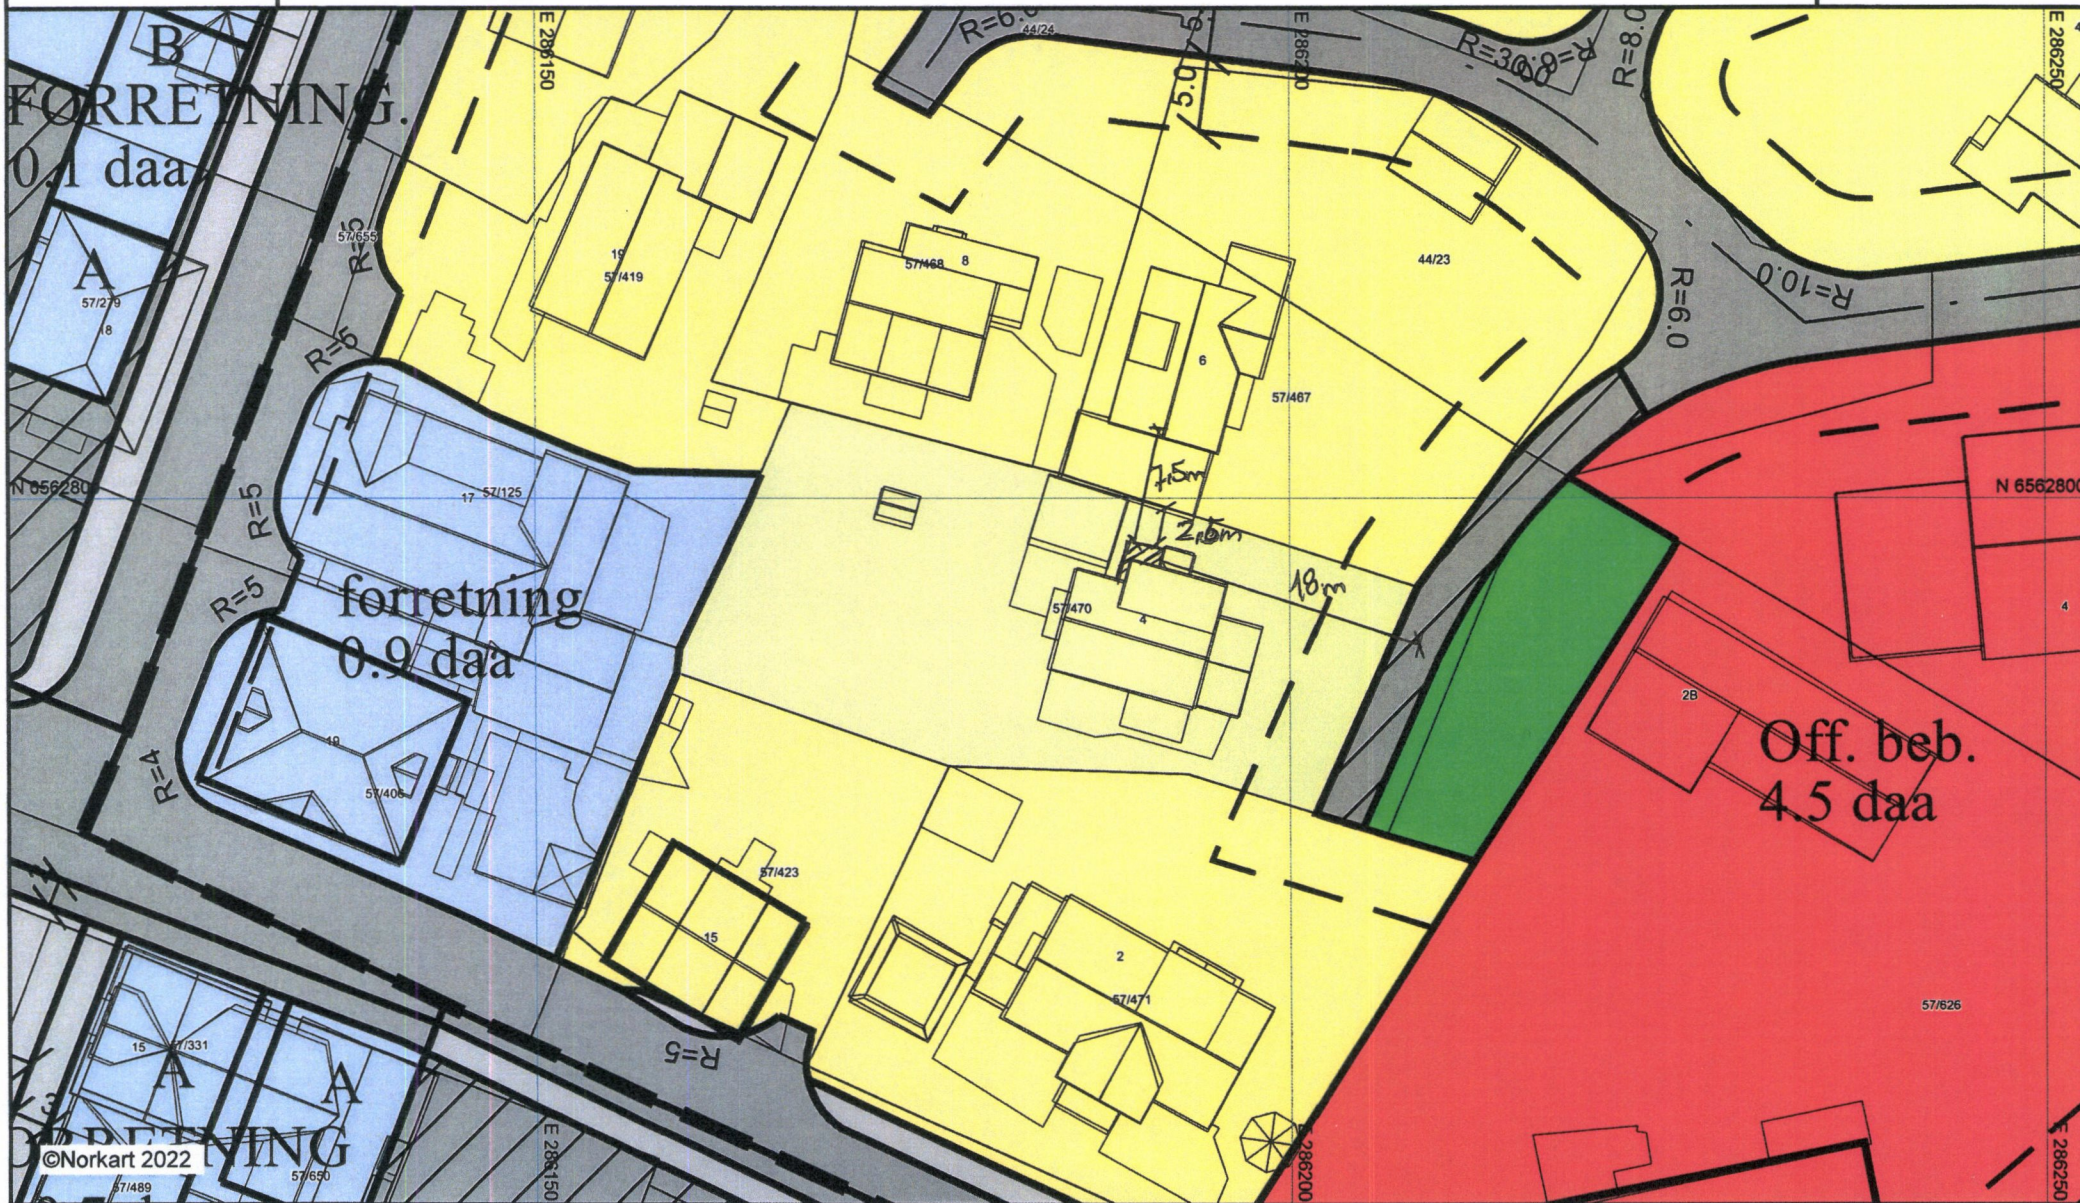

Karmøy kommune

Reguleringsplankart

Eiendom: 57/470

Utskriftsdato: 05.09.2022

Adresse: Skolefjellet 4

Målestokk: 1:500

UTM-32

1) Det tas forbehold om feil i kartgrunnlaget. 2) Ved utskrift fra PDF-fil kan målestokken bli unøyaktig. 3) Kommuneplanen er laget for små målestokker og kan være unøyaktig hvis man zoomer mye inn i planen.