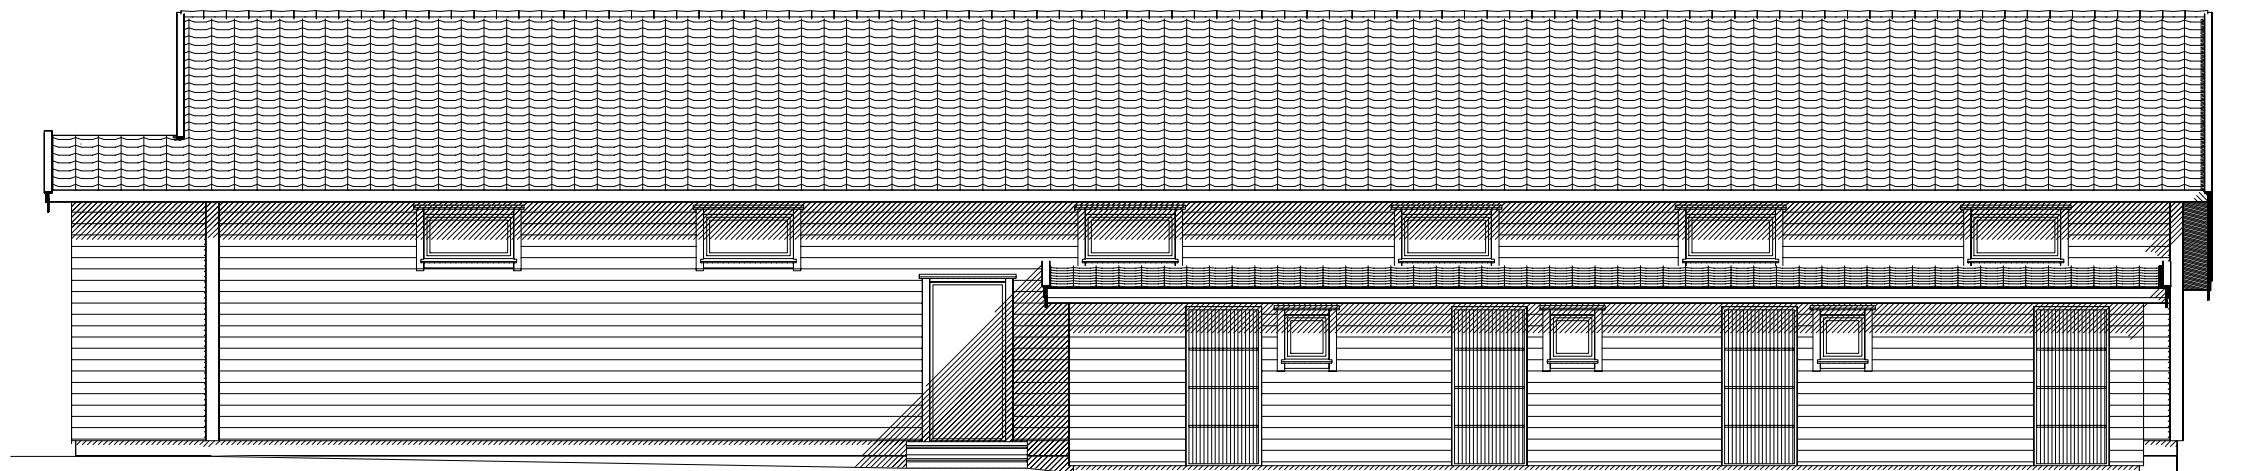

Fasade mot nord/vest

MERKNAD
TEGNING MED FORBEHOLD
TEGNING KAN HA AVVIK

Nytt sauehus

A 17.08.2022 Knut Utvidet bygg - som bygget tegning

 DATA DESIGN SYSTEM

© Tegningen er beskyttet i.h.t. lov om opphavsrett.

Tiltakshaver: **John Ellingsen**

Byggeplass: **Sandve**

Kommune: **Karmøy**

Gnr: 33 Bnr: 14 Mål: 1 : 100

Fasader

Dato: 29.09.2016

Tegn:

Prosjekt nr.:

Tegn.nr: 502

sauehus