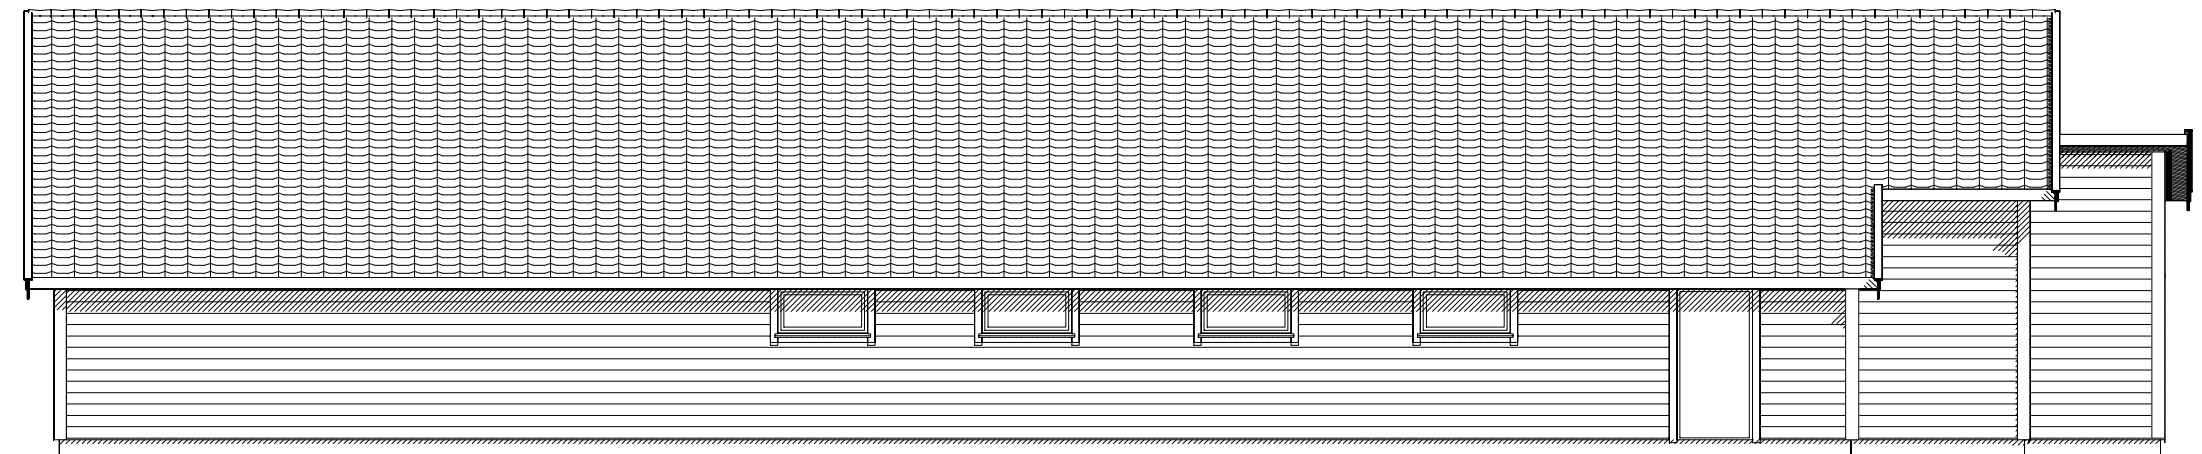

Fasade mot sør/øst

Fasade mot nord/øst

MERKNAD
TEGNING MED FORBEHOLD
TEGNING KAN HA AVVIK

Nytt sauehus

A 17.08.2022 Knut Utvidet bygg - som bygget tegning

Tiltakshaver: John Ellingsen

Byggeplass: Sandve

Kommune: Karmøy

Gnr: 33 Bnr: 14 Mål: 1 : 100

Fasader

Dato: 29.09.2016

Tegn: knut

Prosjekt nr.:

Tegn.nr: 503

sauehus

© Tegningen er beskyttet i.h.t. lov om opphavsrett.