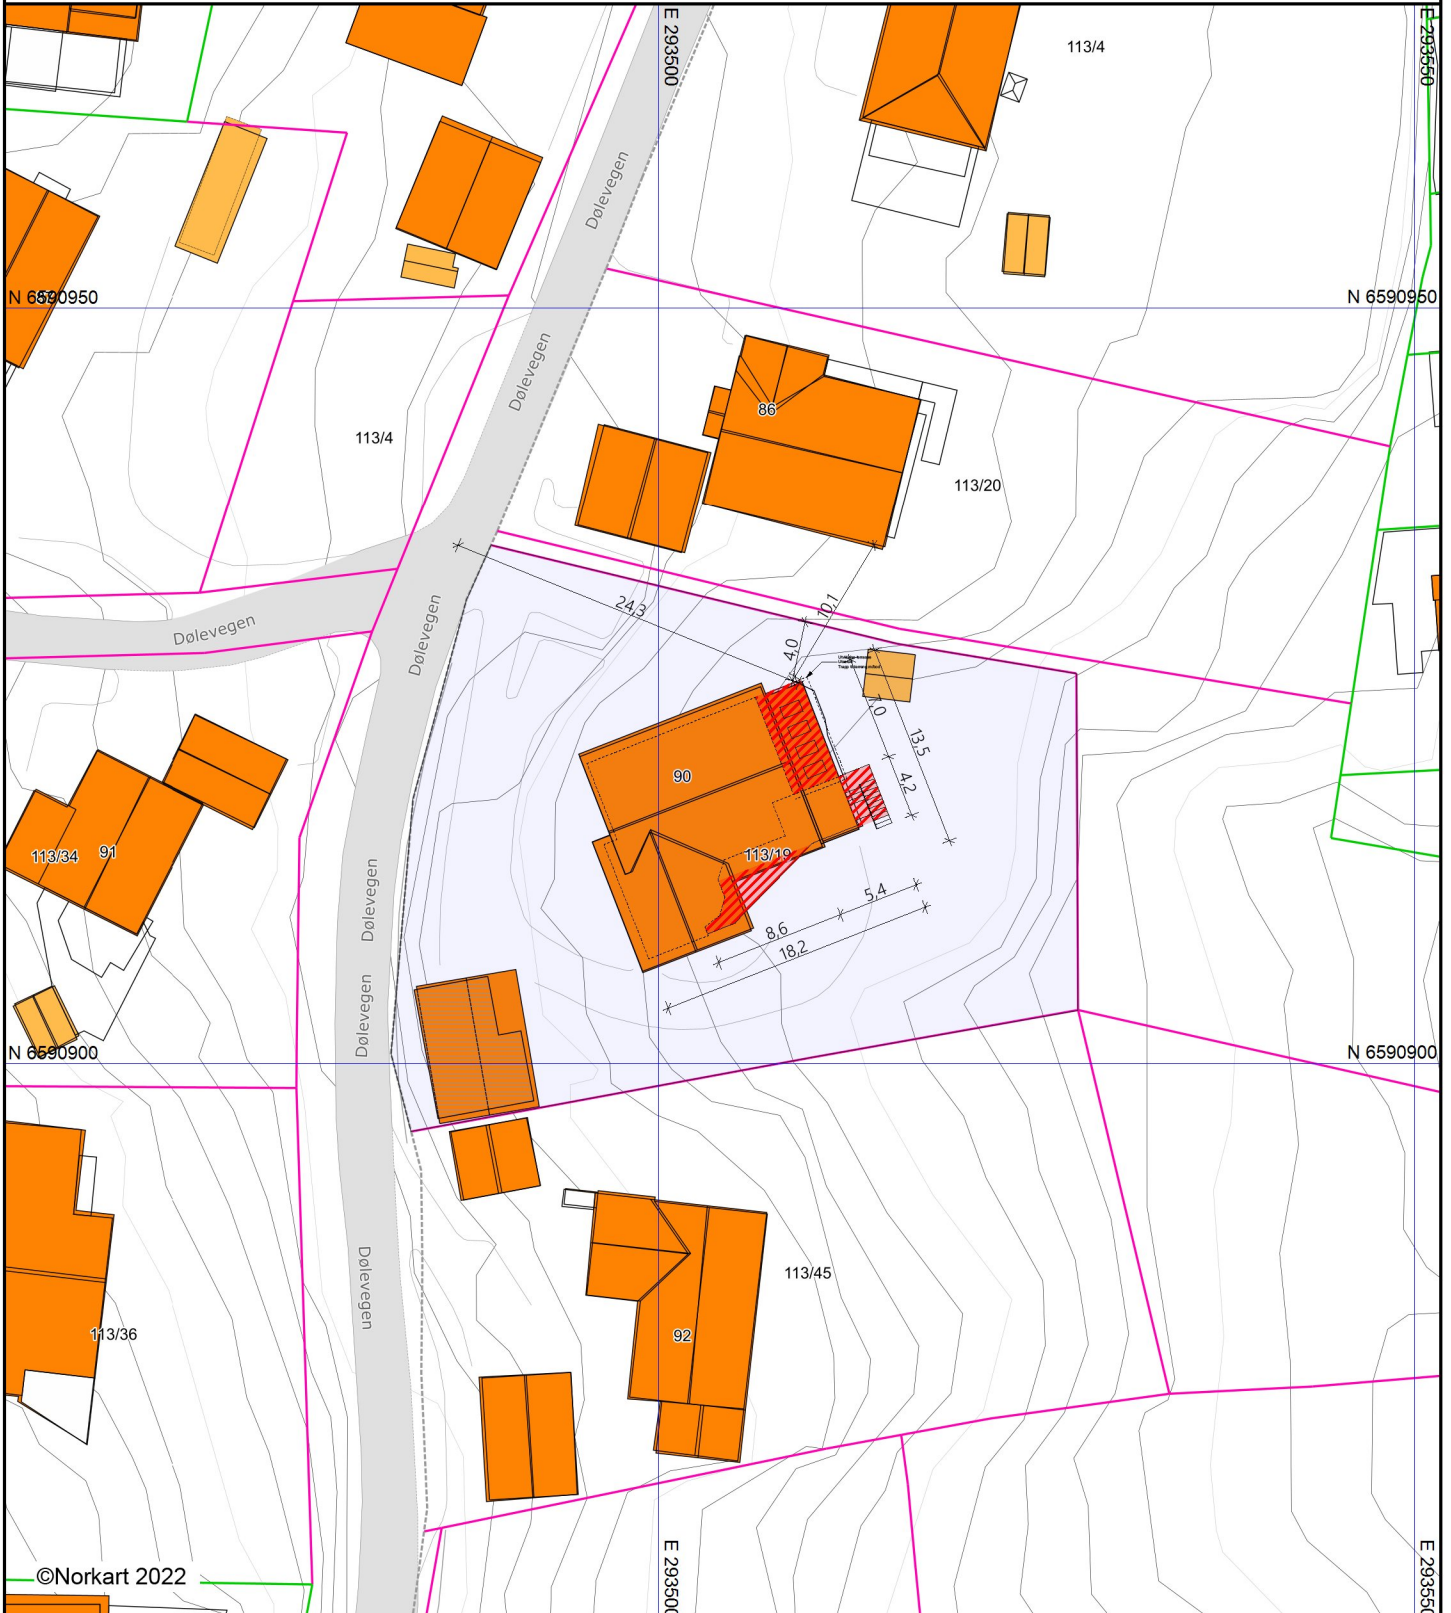

Karmøy kommune

Situasjonskart

Eiendom: 113/19
Adresse: Dølevegen 90
Dato: 31.08.2022
Målestokk: 1:500

Rev.: 01.09.22

UTM-32

- | | | | |
|--|---|-------------------------|----------------------|
| Eiendomsg. nøyaktig ≤ 10 cm | Eiendomsg. mindre nøyaktig $>200 \leq 500$ cm | Eiendomsg. omtvistet | Hjelpelinje vannkant |
| Eiendomsg. middels nøyaktig $>10 \leq 30$ cm | Eiendomsg. lite nøyaktig ≥ 500 cm | Hjelpelinje veikant | Hjelpelinje fiktiv |
| Eiendomsg. mindre nøyaktig $>30 \leq 200$ cm | Eiendomsg. uvisst nøyaktighet | Hjelpelinje punkt feste | |

©Norkart 2022

- 1) Det tas forbehold om feil i kartgrunnlaget
- 2) Ved utskrift fra PDF-fil kan målestokken bli unøyaktig