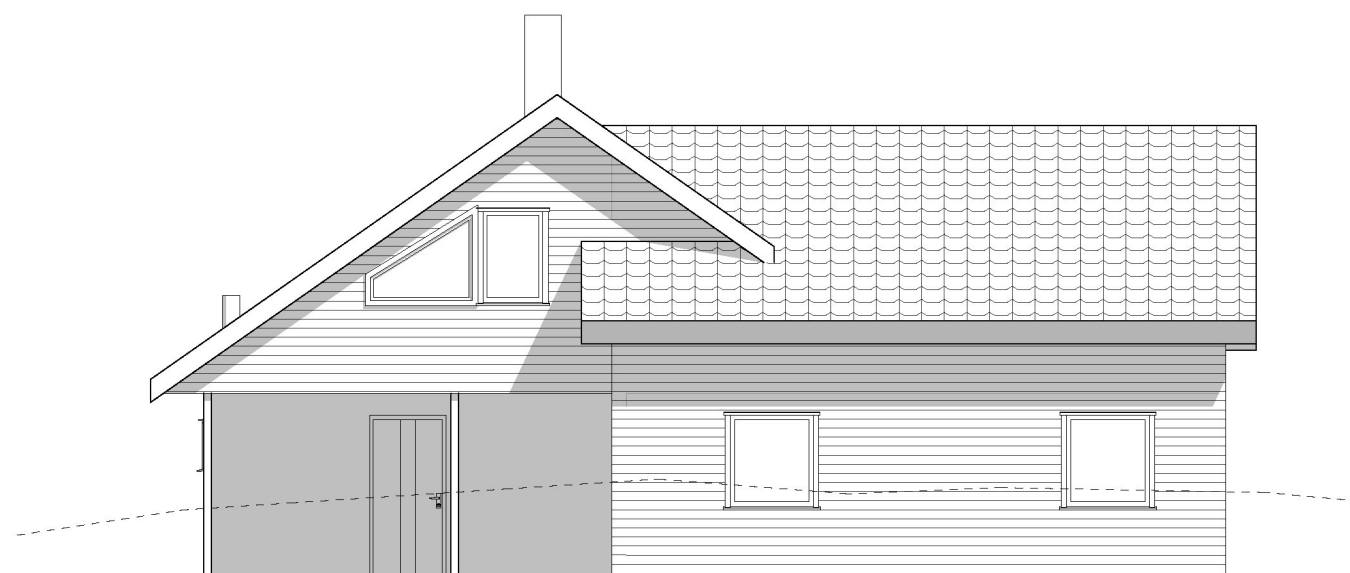

Fasade nordvest

Fasade sørvest

EKSISTERENDE

Kvala Arkitekter

Tiltakshaver: **Huse Violeta**

Byggeplass: **Dølevegen 90, 5541 Kolnes**

Kommune: **Karmøy**

Gnr.: **113** Bnr.: **19**

Mål: **1:100**

Dato:

Tegn:

Prosjekt: **430322**

Tegn.nr: **505E**