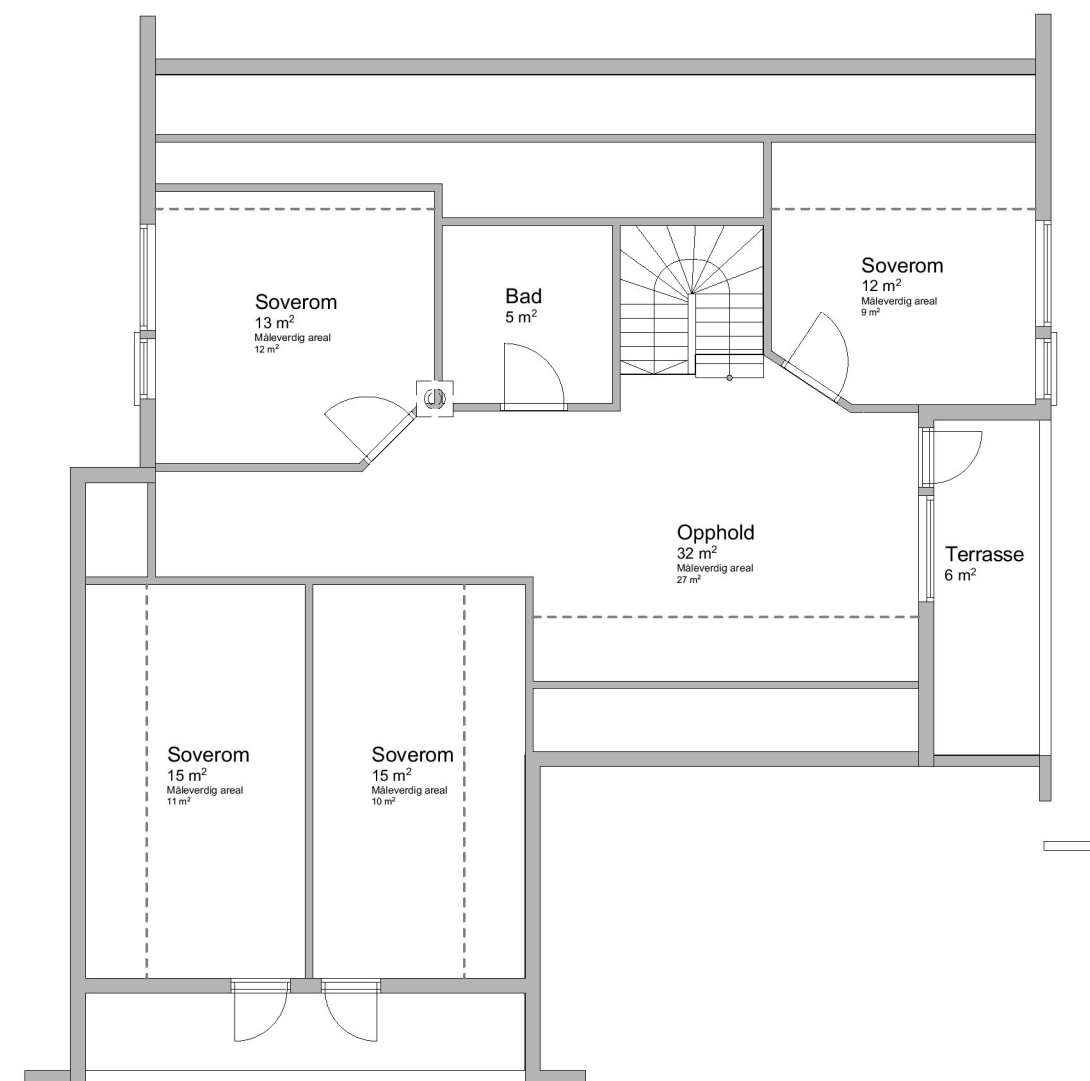

1. etasje

2. etasje

EKSISTERENDE

Kvala Arkitekter	Tiltakshaver: <u>Huse Violeta</u>	Dato: _____
	Byggeplass: <u>Dølevegen 90, 5541 Kolnes</u>	Tegn: _____
	Kommune: <u>Karmøy</u>	Prosjekt: <u>430322</u>
	Gnr.: <u>113</u> Bnr.: <u>19</u> Mål: <u>1:100</u>	Tegn.nr: <u>501E</u>