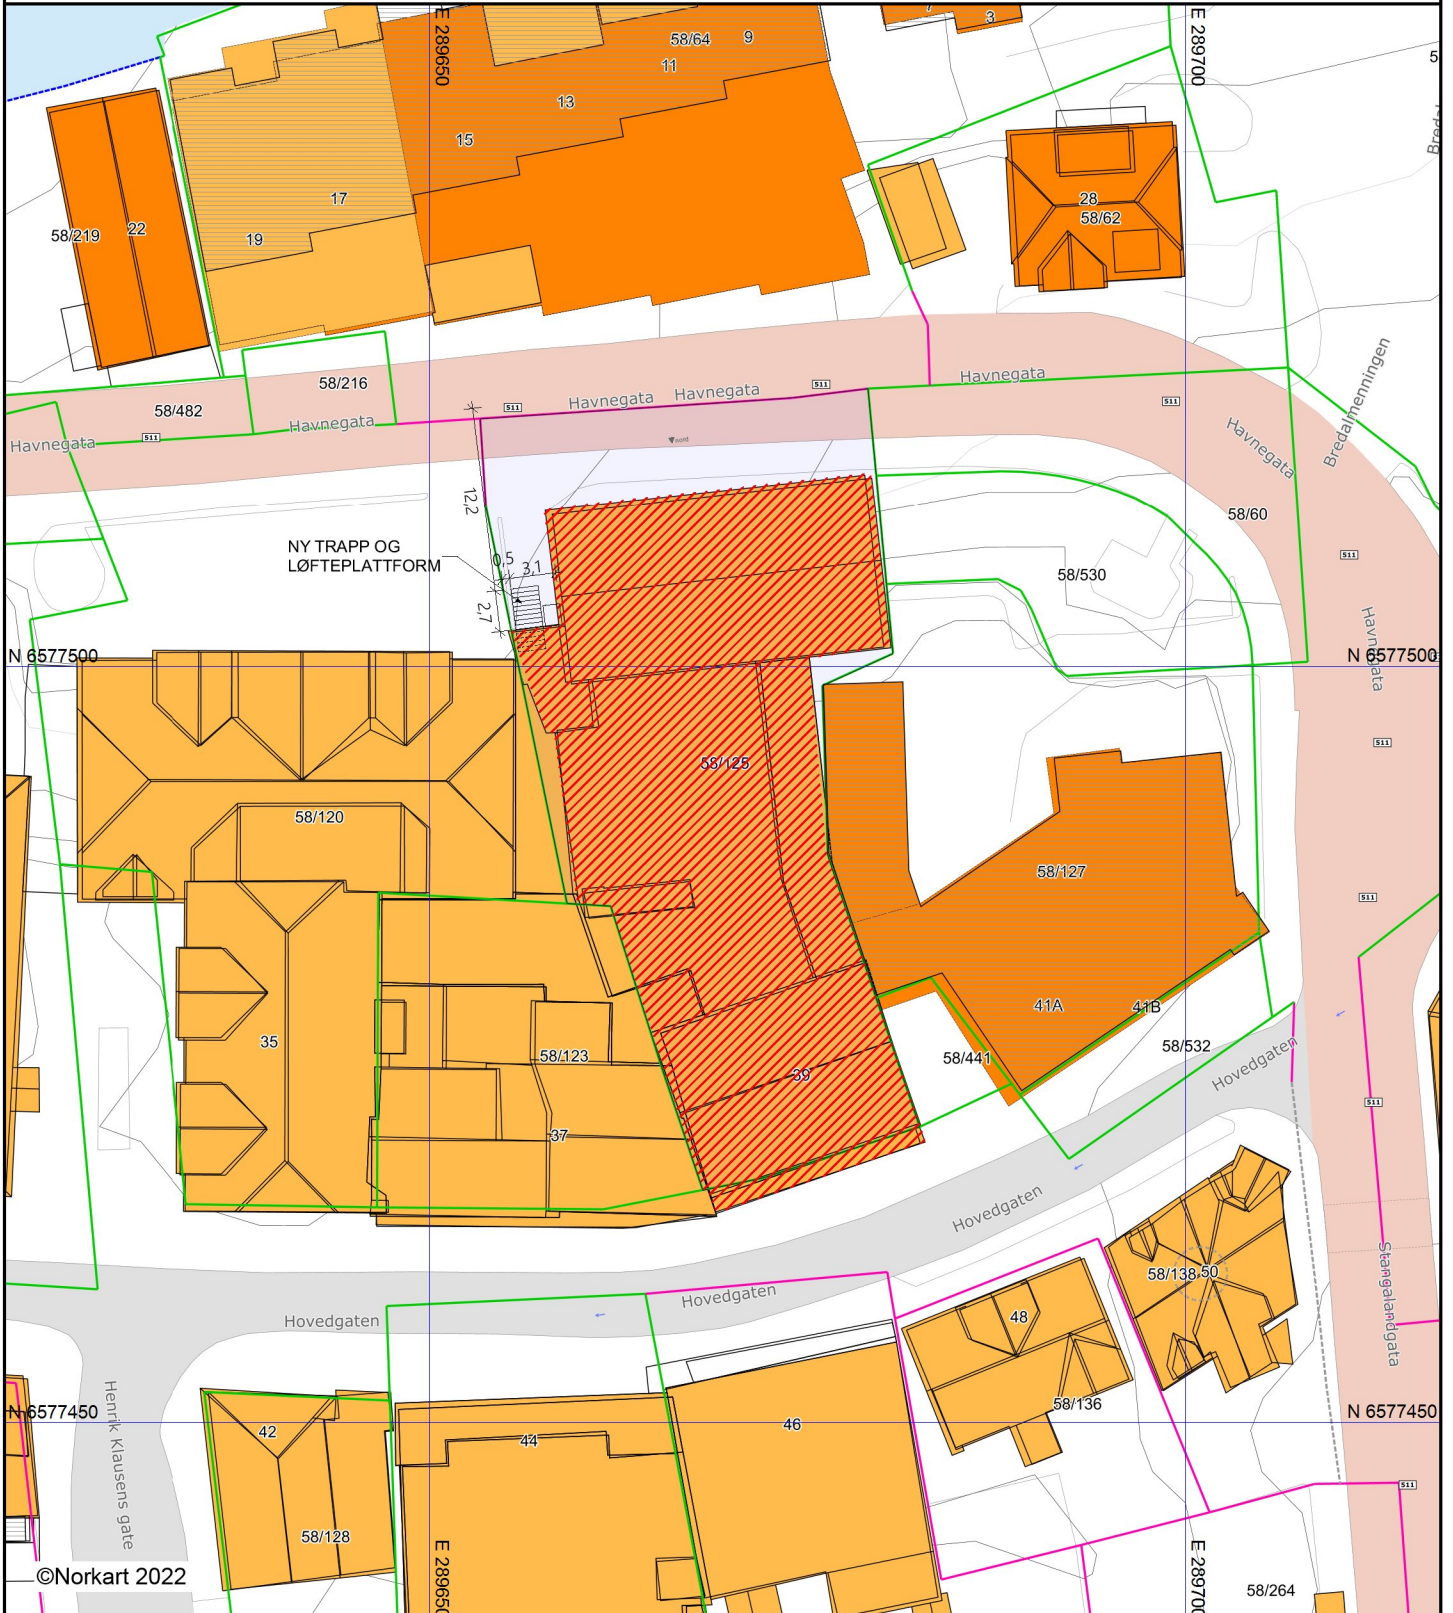

# Situasjonskart

Eiendom: 58/125  
Adresse: Hovedgaten 39  
Dato: 07.09.2022  
Målestokk: 1:500

UTM-32

Eiendomsg. nøyaktig <= 10 cm	Eiendomsg. mindre nøyaktig >200<=500 cm	Eiendomsg. omtvistet	Hjelpelinje vannkant
Eiendomsg. middels nøyaktig >10<=30 cm	Eiendomsg. lite nøyaktig >=500 cm	Hjelpelinje veikant	Hjelpelinje fiktiv
Eiendomsg. mindre nøyaktig >30<=200 cm	Eiendomsg. uvisst nøyaktighet	Hjelpelinje punkt feste	

- 1) Det tas forbehold om feil i kartgrunnlaget
- 2) Ved utskrift fra PDF-fil kan målestokken bli unøyaktig