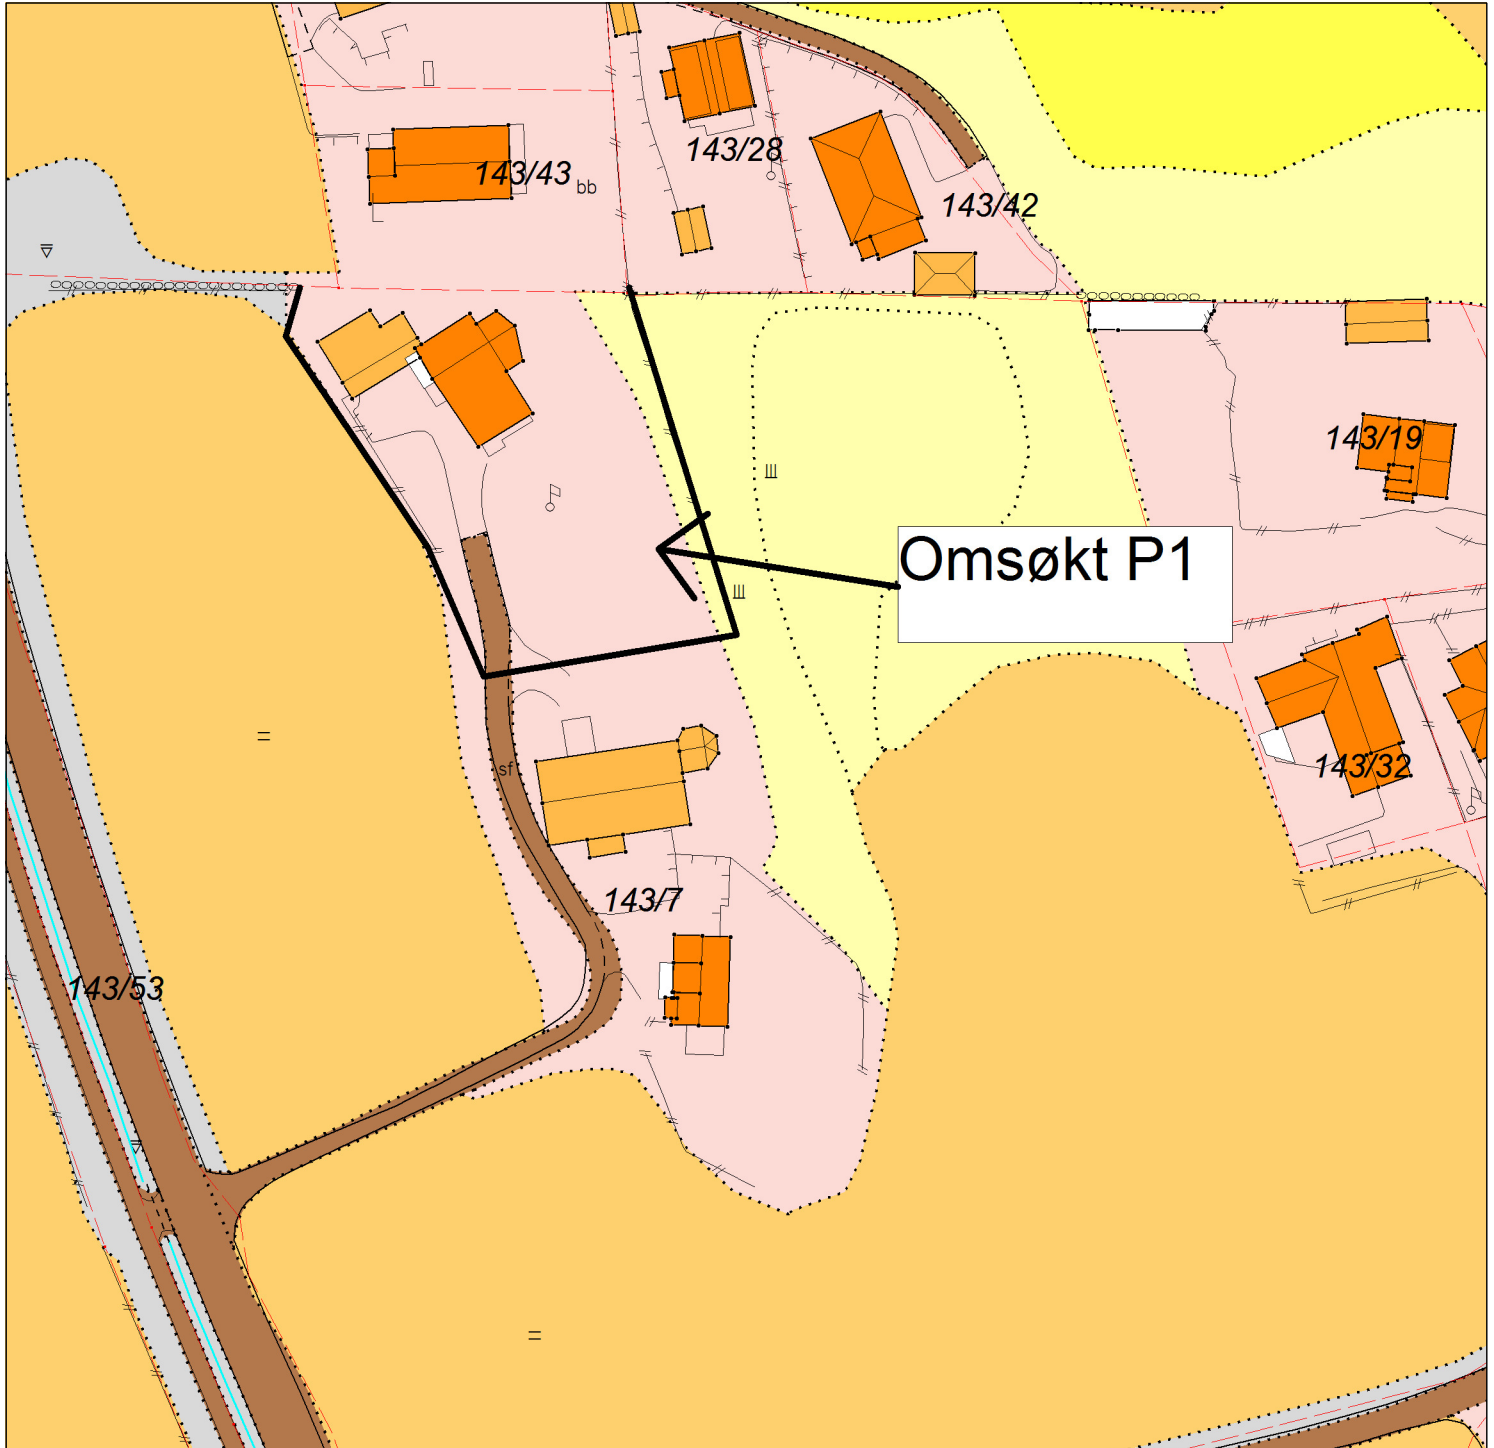

MARKSLAGSKART

Gnr/Bnr : 143/7

Dato : 27.09.2022

Målestokk: 1:1000

KARMØY KOMMUNE
SEKTOR AREAL OG BYGGESAK

NB: Kartet kan inneholde feil,
noen grenser er usikre.

Tegnforklaring:

Eiendomsgrense målt	
Eiendomsgrense usikker	
Bonitetsgrense	
Bebyggelse	

Fulldyrka jord	
Overflatedyrka jord	
Innmarksbeite	
Skog	
Åpen fastmark	
Myr	