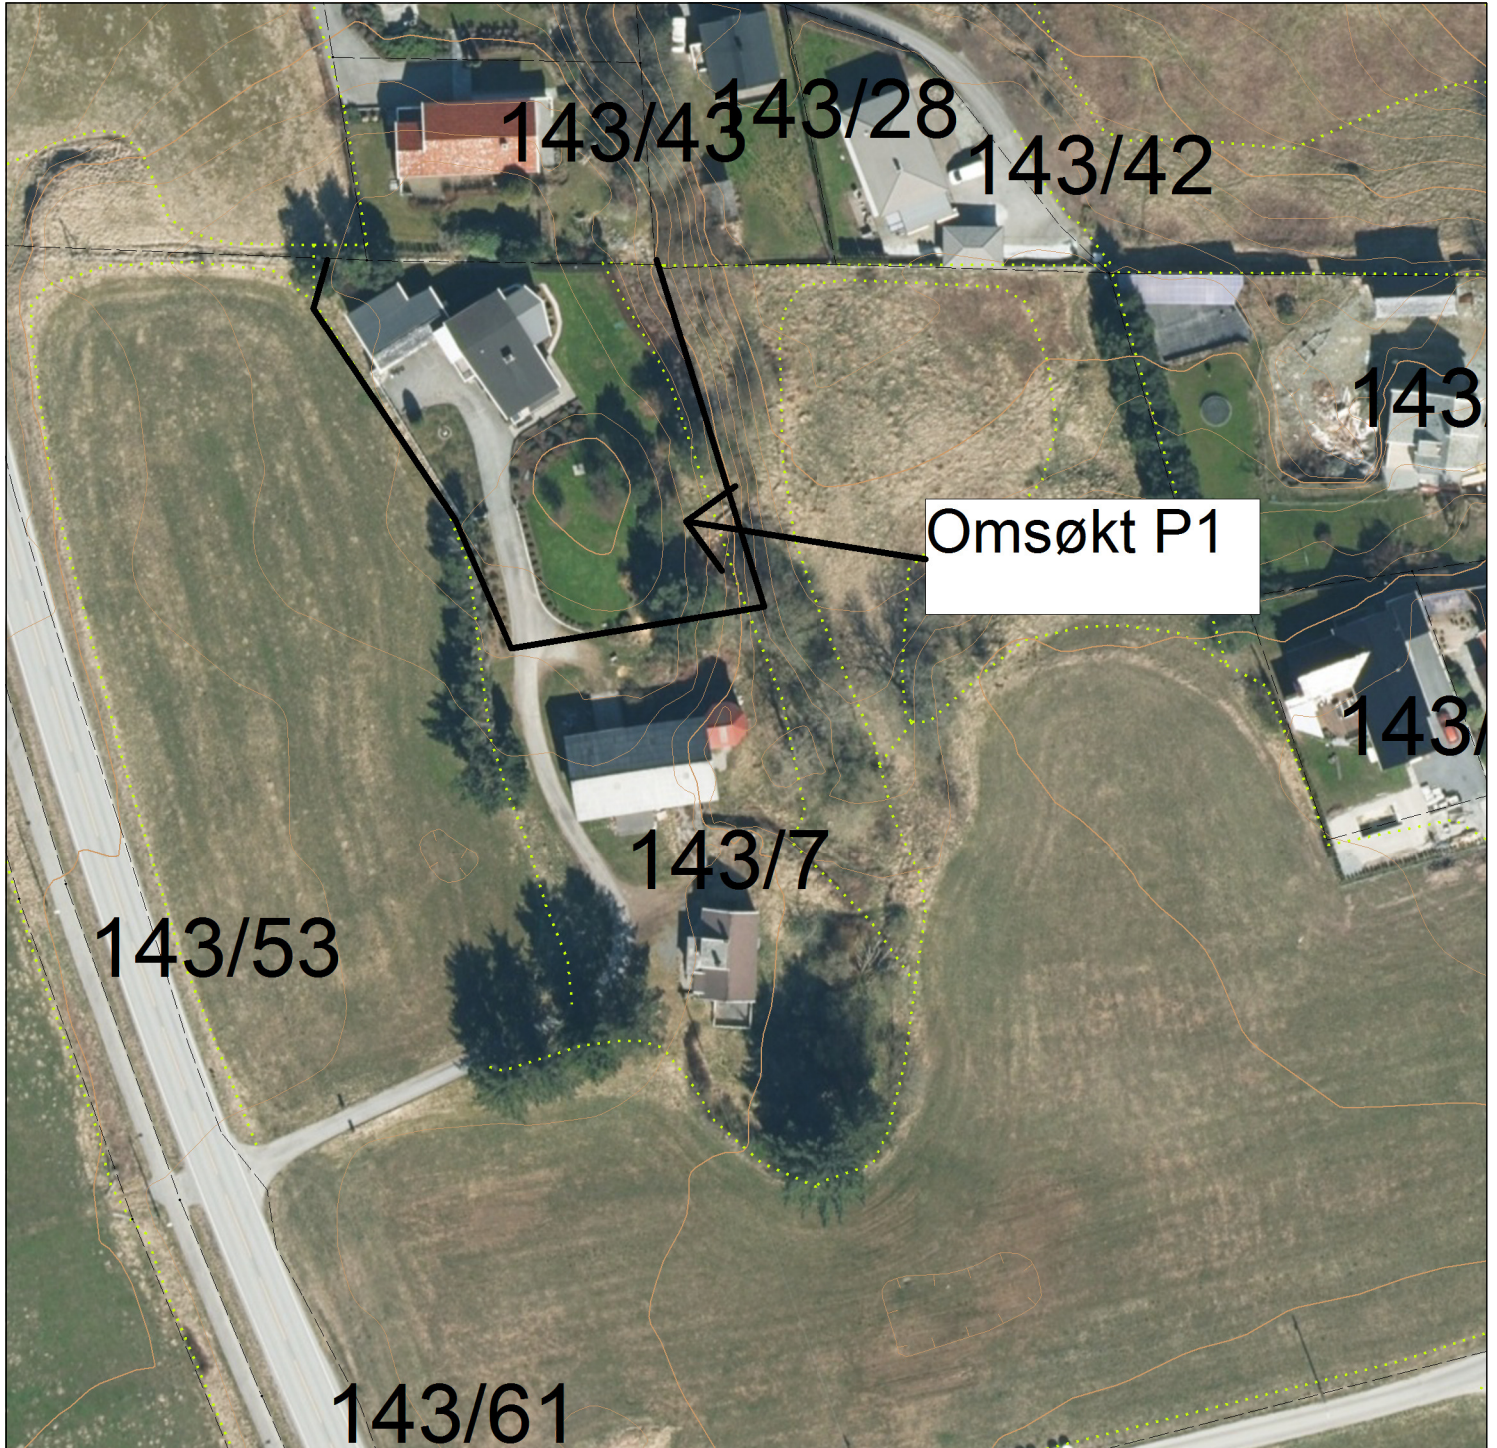

# ORTOFOTO

Gnr/Bnr : 143/7

Dato : 27.09.2022

Målestokk: 1:1000

Nord

KARMØY KOMMUNE  
SEKTOR AREAL OG BYGGESAK

Fotodato: 28.05.2021

NB: Foto kan inneholde feil,  
noen grenser er usikre.

## Tegnforklaring:

Eiendomsgrense målt

Eiendomsgrense usikker