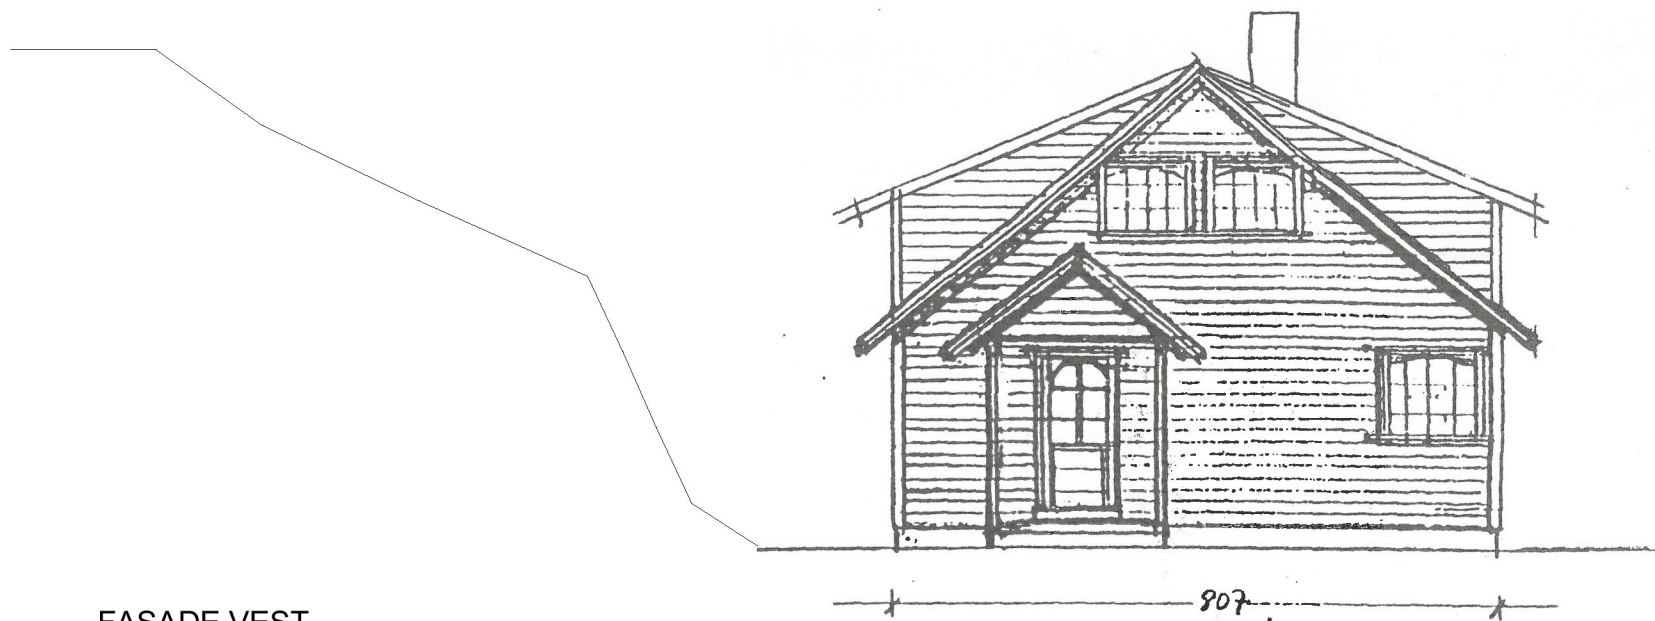

FASADE NORD

FASADE VEST

Kvala Arkitekter

Tiltakshaver: Lilian Daniel Costache

Byggeplass: Møllevegen 68

Kommune: Karmøy

Gnr.: 90 Bnr.: 58

Mål: 1:100

Dato: 09.09.22

Tegn: GCS

Prosjekt: 990922

Tegn.nr: 501