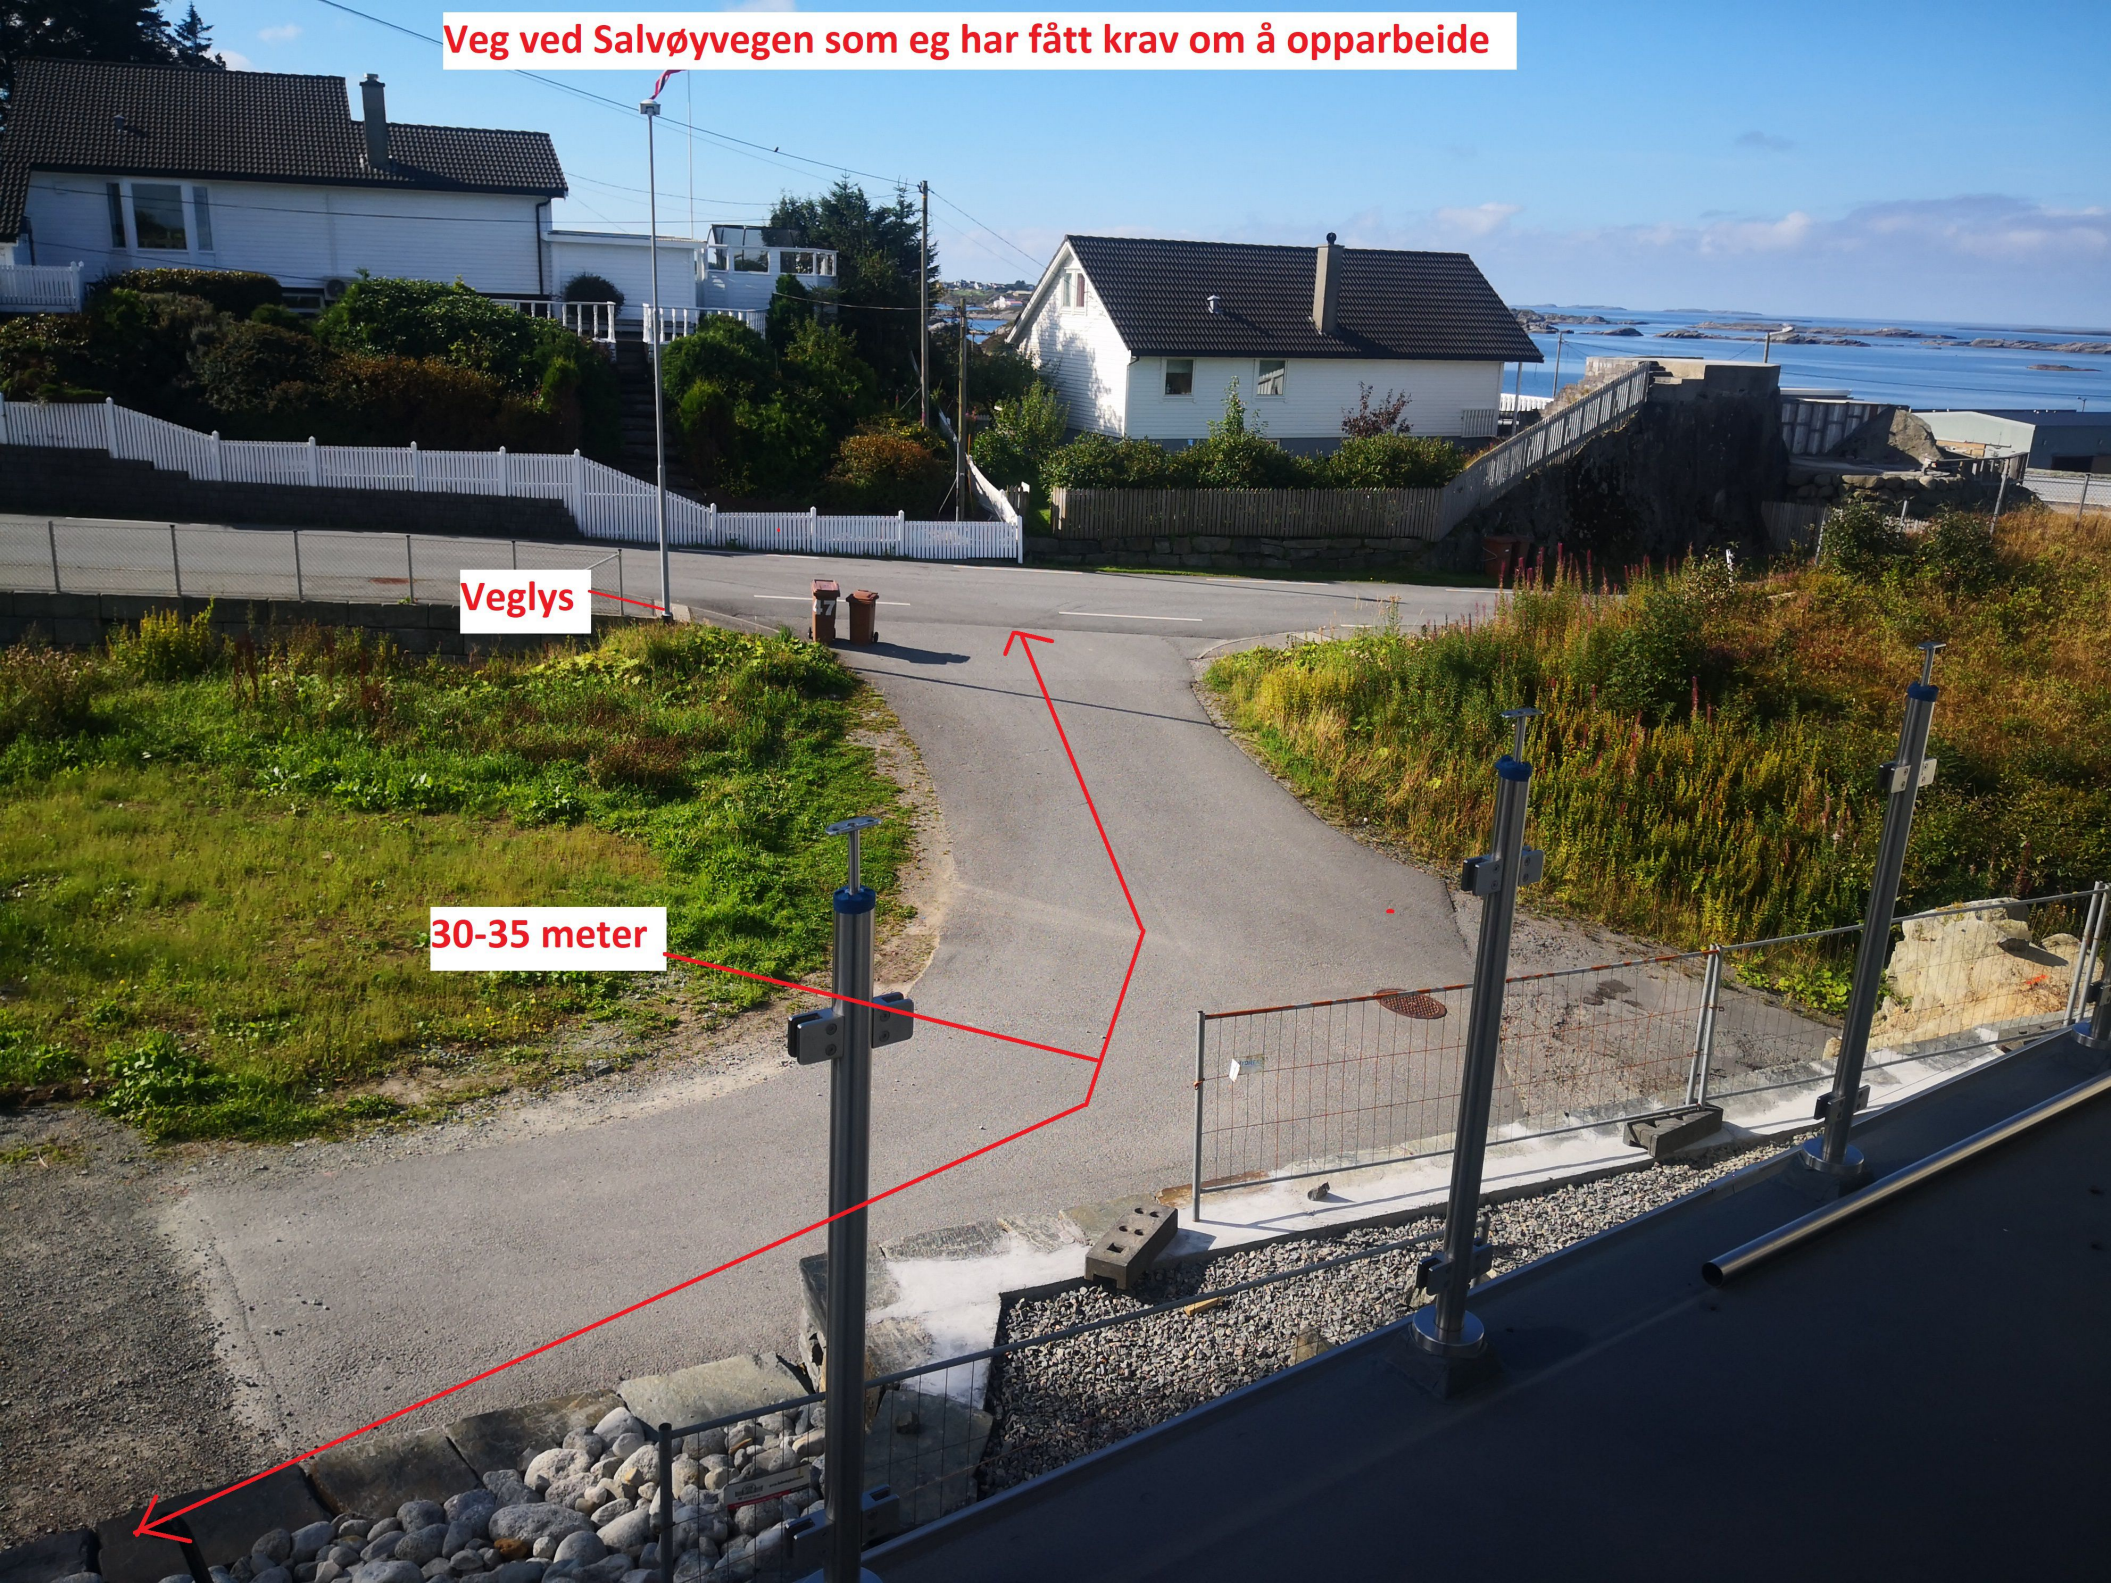

Veg ved Salvøyvegen som eg har fått krav om å opparbeide

Veglys

30-35 meter

Veg ved Salvøyvegen

Slettatunet. Denne sørlige delen har 15 hus + lekepark.

Veglys (35-40 meter mellom veglysene)

Veglys

90 graders sving

Slettatunet

Veglys

Veglys

 **Hage & Maskin**
☎ 466 26 631 www.hageogmaskin.com
Tomtearbeid • Skoging • Graving
Natursteinsmuring • Utemiljø • Beplantning
Følg våre prosjekter på  Facebook

Veglys rundt neste sving. (35-40 meter)