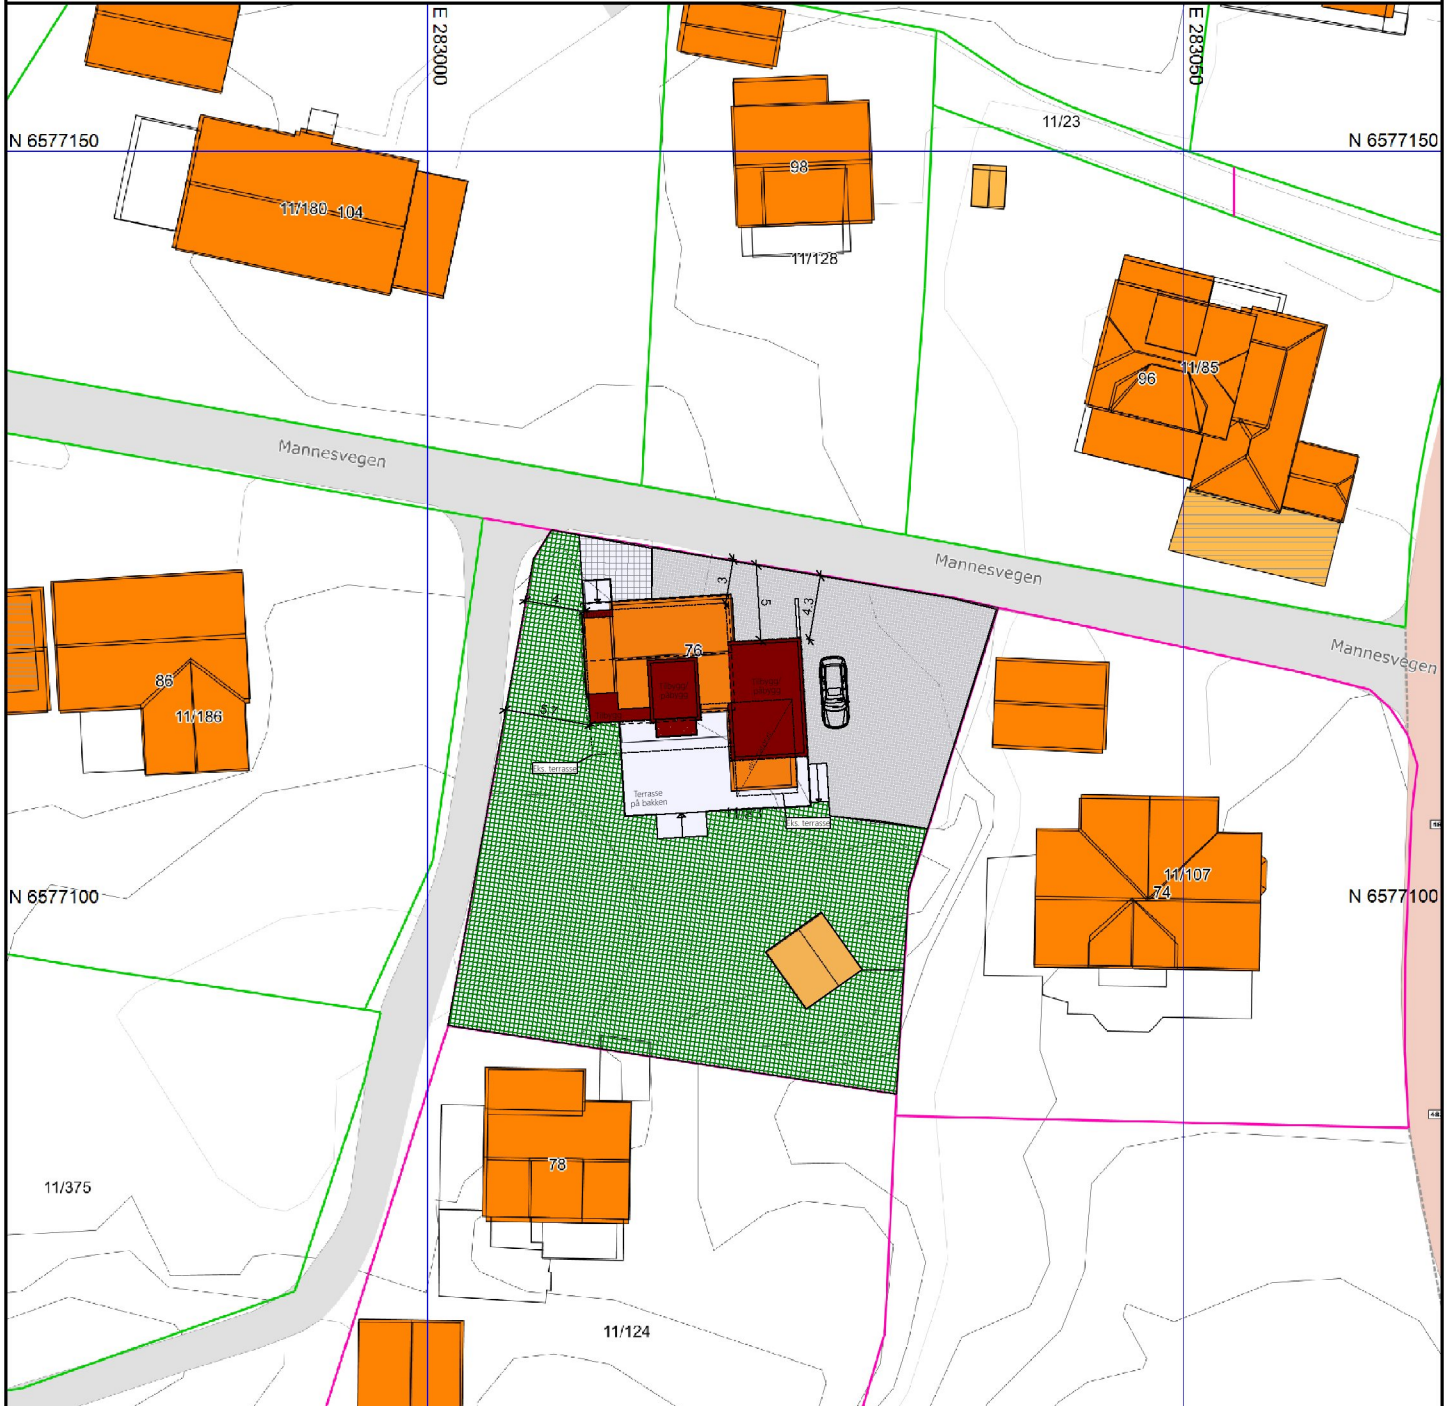

Karmøy kommune

Situasjonskart

Eiendom: 11/83
Adresse: Mannesvegen 76
Dato: 12.09.2022
Målestokk: 1:500

UTM-32

- Eiendomsgr. nøyaktig <= 10 cm
- Eiendomsgr. mindre nøyaktig >10<=30 cm
- Eiendomsgr. middels nøyaktig >30<=200 cm
- Eiendomsgr. mindre nøyaktig >200<=500 cm
- Eiendomsgr. lite nøyaktig >=500 cm
- Eiendomsgr. uvisst nøyaktighet
- Eiendomsgr. omtvistet
- Hjelpelinje veikant
- Hjelpelinje punktfeste
- Hjelpelinje vannkant
- Hjelpelinje fiktiv

©Norkart 2022

| REV. | ANT. | REVIDERINGEN GJELDER | SIGN. | DATO |
|------|------|---|-------------------------|-----------------|
| | | Tiltakshaver: Janne Alice Tangjerd | | DATO 13.09.2022 |
| | | Byggeplass: Mannesvn.76, 4275 Sævelandsvik | TEGN. Olav | |
| | | Kommune: Karmøy | MÅL 1 : 500 | |
| | | GNR: 11 BNR: 83 | PROSJ.NR. 800622 | |

1) Det tas forbehold om feil i kartgrunnlaget
2) Ved utskrift fra PDF-fil kan målestokken bli unøyaktig