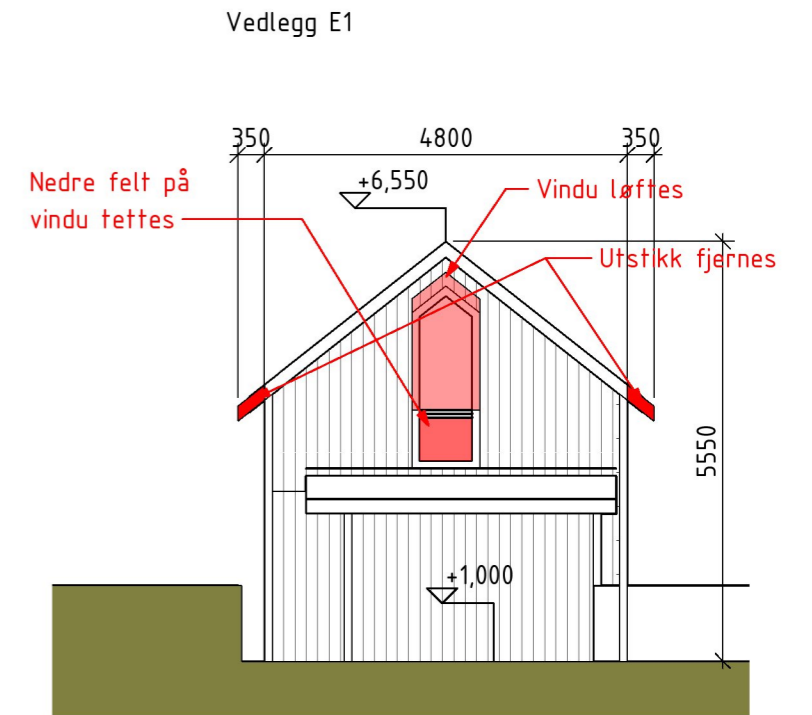

Plan 1.etg
1 : 100

Fasade nordvest
1 : 100

Fasade nordøst
1 : 100

Plan loft
1 : 100

Fasade sørøst
1 : 100

Fasade sørvest
1 : 100

Rev	Dato	Beskrivelse	Nr	Saksb / Side m.k.	Oppdr a
		Risanger Invest II AS		Tegnet av JKVE	Saksbehandler JKVE
		Ramsvikneset		Sidemannskont. JKVE	Oppdragsansvarlig JKVE
		Plan og fasader		Fag	Målestokk
		Ramsvikvegen 37		Dato	1:100
				26.05.21	
		Oppdragsnr. A210394	Status	Byggesak	
		Tegningsnummer		K206	
				Rev	