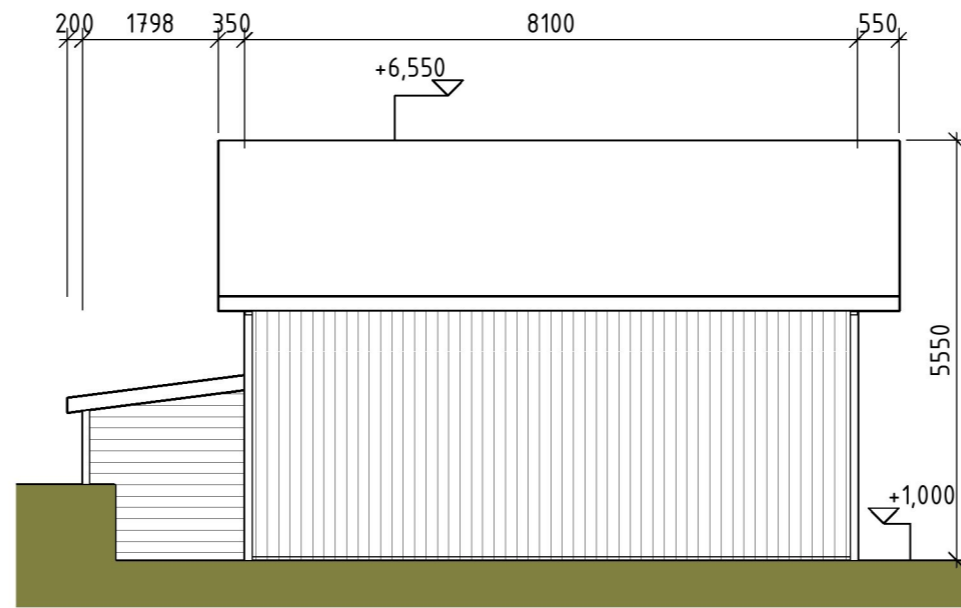

Plan 1.etg
1 : 100

Fasade nordvest
1 : 100

Fasade nordøst
1 : 100

Plan loft
1 : 100

Fasade sørøst
1 : 100

Fasade sørvest
1 : 100

Rev	Dato	Beskrivelse	Nr	Saksb / Side m.k.	Oppdr a
		Risanger Invest II AS		Tegnet av JKVE	Saksbehandler JKVE
		Ramsvikneset		Sidemannskont. JKVE	Oppdragsansvarlig JKVE
		Plan og fasader		Fag	Målestokk
		Ramsvikvegen 37		Dato	1:100
				26.05.21	
		Oppdragsnr. A210394	Status	Byggesak	
		Tegningsnummer		K206	
				Rev	