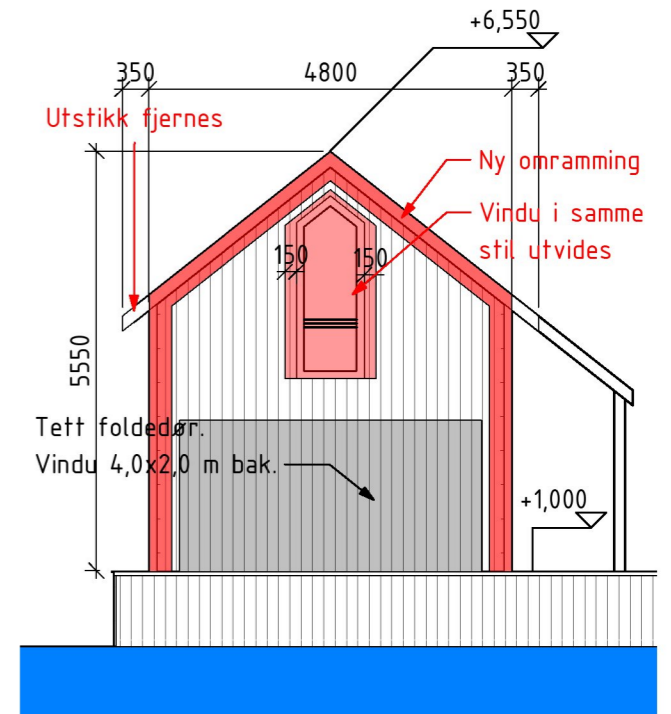

Plan 1.etg
1 : 100

Fasade nordvest
1 : 100

Fasade nordøst
1 : 100

Plan loft
1 : 100

Fasade sørøst
1 : 100

Fasade sørvest
1 : 100

Rev	Dato	Beskrivelse	Nr	Saksb / Side m.k.	Oppdr a
		Risanger Invest II AS		Tegnet av JKVE	Saksbehandler JKVE
		Ramsvikneset		Sidemannskont. JKVE	Oppdragsansvarlig JKVE
		Plan og fasader		Fag	Målestokk
		Ramsvikvegen 37		Dato	1:100
				26.05.21	
		Oppdragsnr. A210394	Status	Byggesak	
		Tegningsnummer		K206	
				Rev	