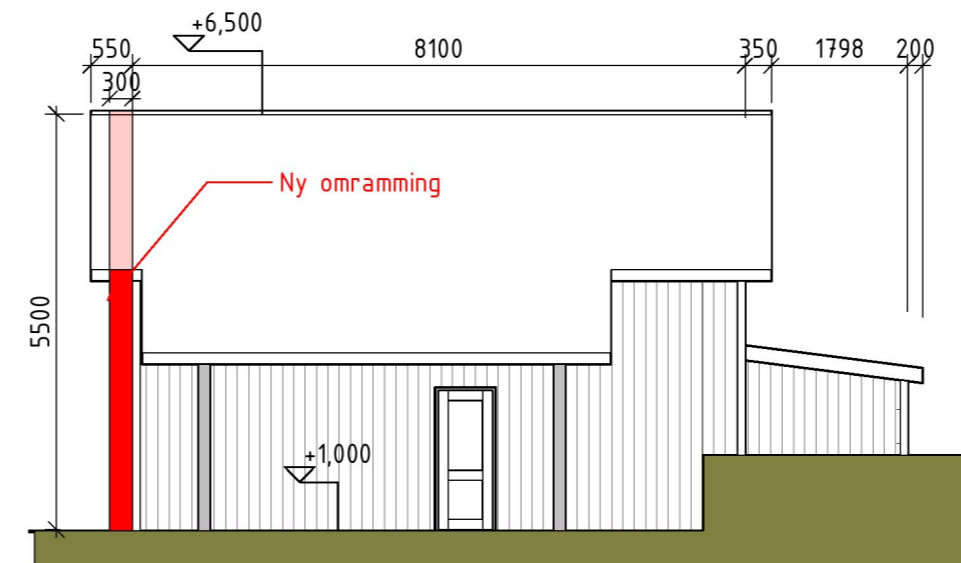

Plan 1.etg
1 : 100

Fasade nordvest
1 : 100

Fasade nordøst
1 : 100

Plan loft
1 : 100

Fasade sørøst
1 : 100

Fasade sørvest
1 : 100

Rev	Dato	Beskrivelse	Nr	Saksb / Side m.k.	Oppdr a
		Risanger Invest II AS		Tegnet av JKVE	Saksbehandler JKVE
		Ramsvikneset		Sidemannskont. JKVE	Oppdragsansvarlig JKVE
		Plan og fasader		Fag	Målestokk
		Ramsvikvegen 37		Dato	1:100
				26.05.21	
		Oppdragsnr. A210394	Status	Byggesak	
		Tegningsnummer		K206	
				Rev	