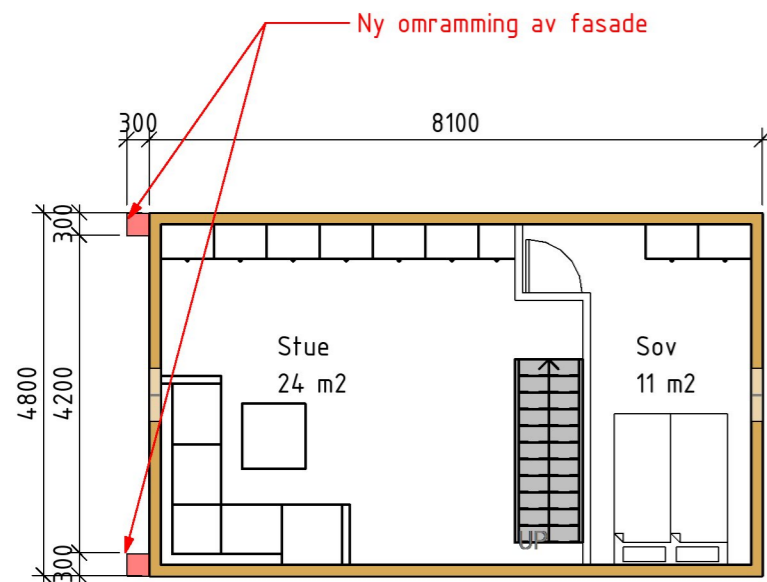

Plan 1.etg
1 : 100

Fasade nordvest
1 : 100

Fasade nordøst
1 : 100

Plan loft
1 : 100

Fasade sørøst
1 : 100

Fasade sørvest
1 : 100

Rev	Dato	Beskrivelse	Nr	Saksb / Side m.k.	Oppdr a
		Risanger Invest II AS		Tegnet av JKVE	Saksbehandler JKVE
		Ramsvikneset		Sidemannskont. JKVE	Oppdragsansvarlig JKVE
		Plan og fasader		Fag	Målestokk
		Ramsvikvegen 37		Dato	1:100
				26.05.21	
		Oppdragsnr. A210394	Status	Byggesak	
		Tegningsnummer		K206	
				Rev	