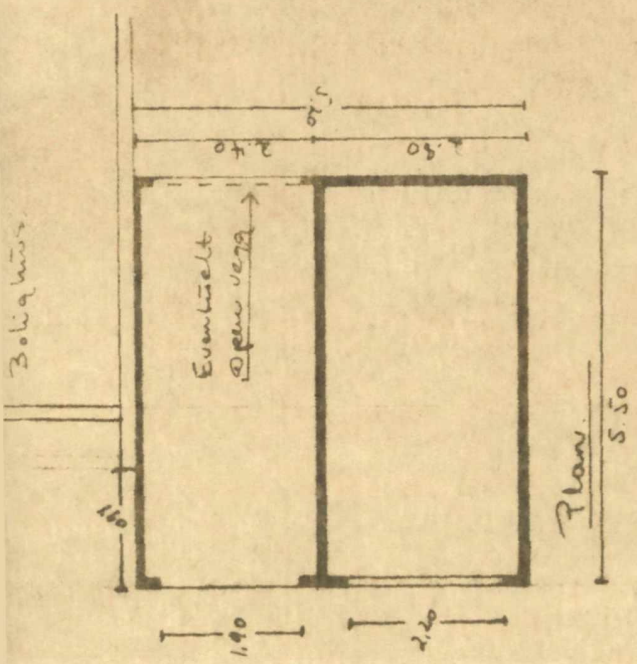

Fasade Nord Øst.

Fasade Nord Vest.

Eventuelt sløyte vegg over

Fasade mot Sør Øst.

Snitt.

1.90  
2.20  
4.10

Bolighus

Byggher: Leif Skogøy	
Norden Eike	
Adresse: 5540 Tardes fjorden.	
G.nr. 114. Bnr. 95 i Karmøy	
Sak: Garage / carpost.	
M = 1 : 100	
F/S Treco, 5540 Tardes fjorden	
beqw. 1/2:	