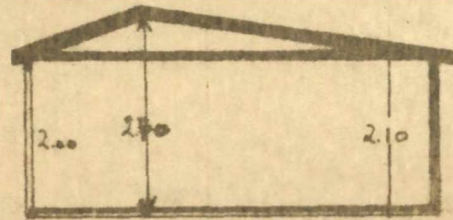

Fasade Nord Øst.

Fasade Nord Vest.

Eventuelt sløyte vegg over

Fasade mot Sør Øst.

Snitt.

1.90  
2.20  
4.10

Bolighus

Byggher: Leif Skogøy	
Norden Eike	
Adresse: 5540 Tardes fjorden.	
G.nr. 114. Bnr. 95 i Karmøy	
Sak: Garage / carpost.	
M = 1 : 100	
F/S Treco, 5540 Tardes fjorden	
beqw. 1/2:	