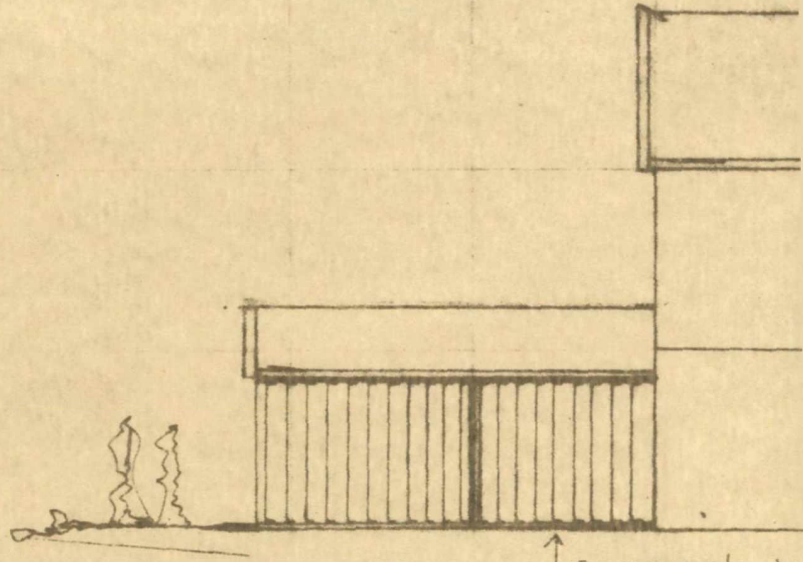

Fasade Nord Øst.

Fasade Nord Vest.

Eventuelt sløyte vegg over

Fasade mot Sør Øst.

Snitt.

1.90  
2.20  
4.10

Bolighus

Byggher: Leif Skogøy	
Norden Eike	
Adresse: 5540 Tardes fjorden.	
G.nr. 114. Bnr. 95 i Karmøy	
Sak: Garage / carpost.	
M = 1 : 100	
F/S Treco, 5540 Tardes fjorden	
beqw. 1/2:	