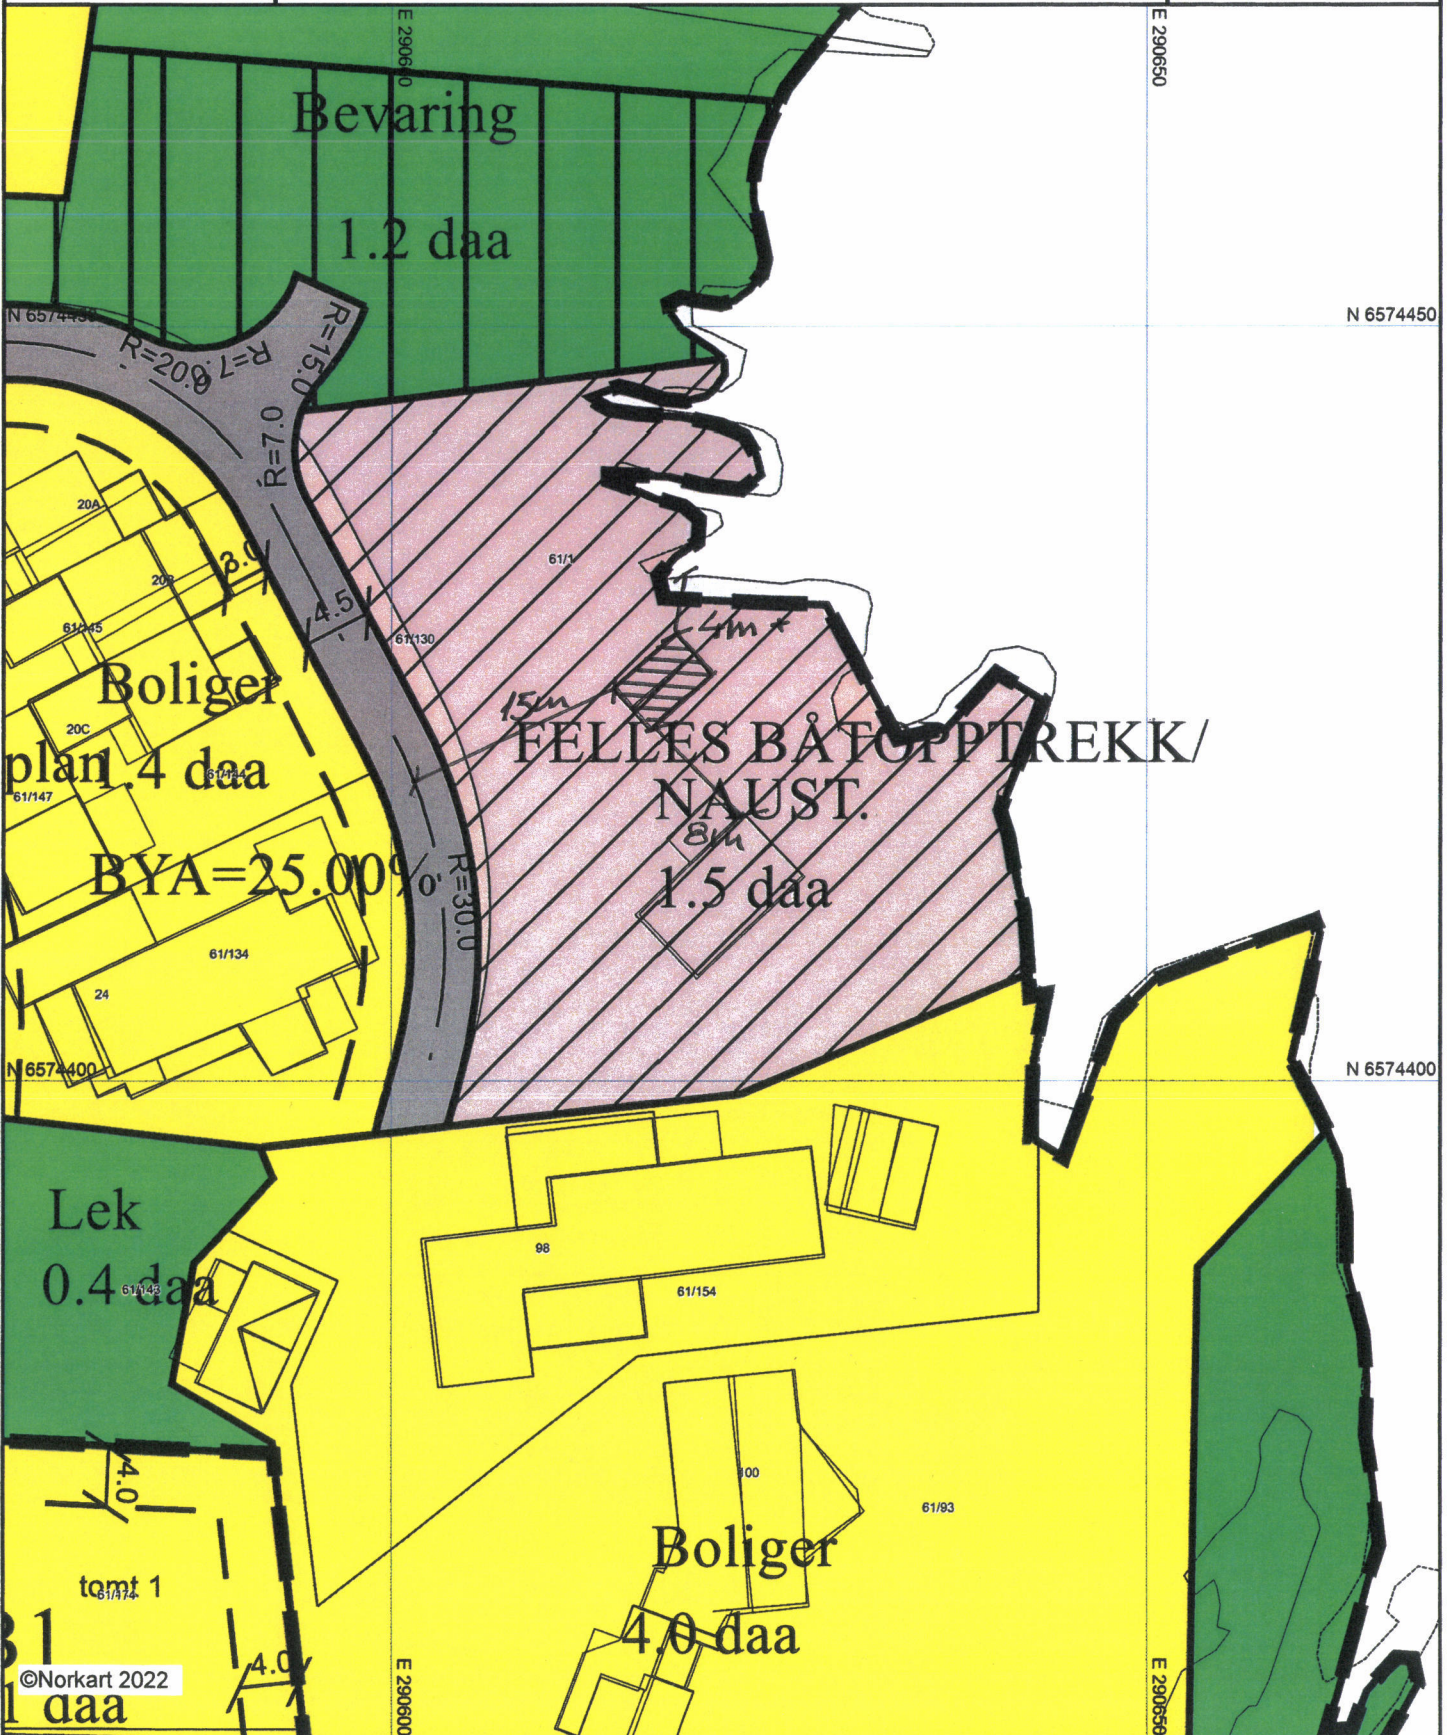

Karmøy kommune

# Reguleringsplankart

Eiendom: 61/1  
Adresse:  
Dato: 12.09.2022  
Målestokk: 1:500

UTM-32

©Norkart 2022

- 1) Det tas forbehold om feil i kartgrunnlaget
- 2) Ved utskrift fra PDF-fil kan målestokken bli unøyaktig
- 3) Kommuneplanen er laget for små målestokker og kan være unøyaktig hvis man zoomer mye inn i planen.