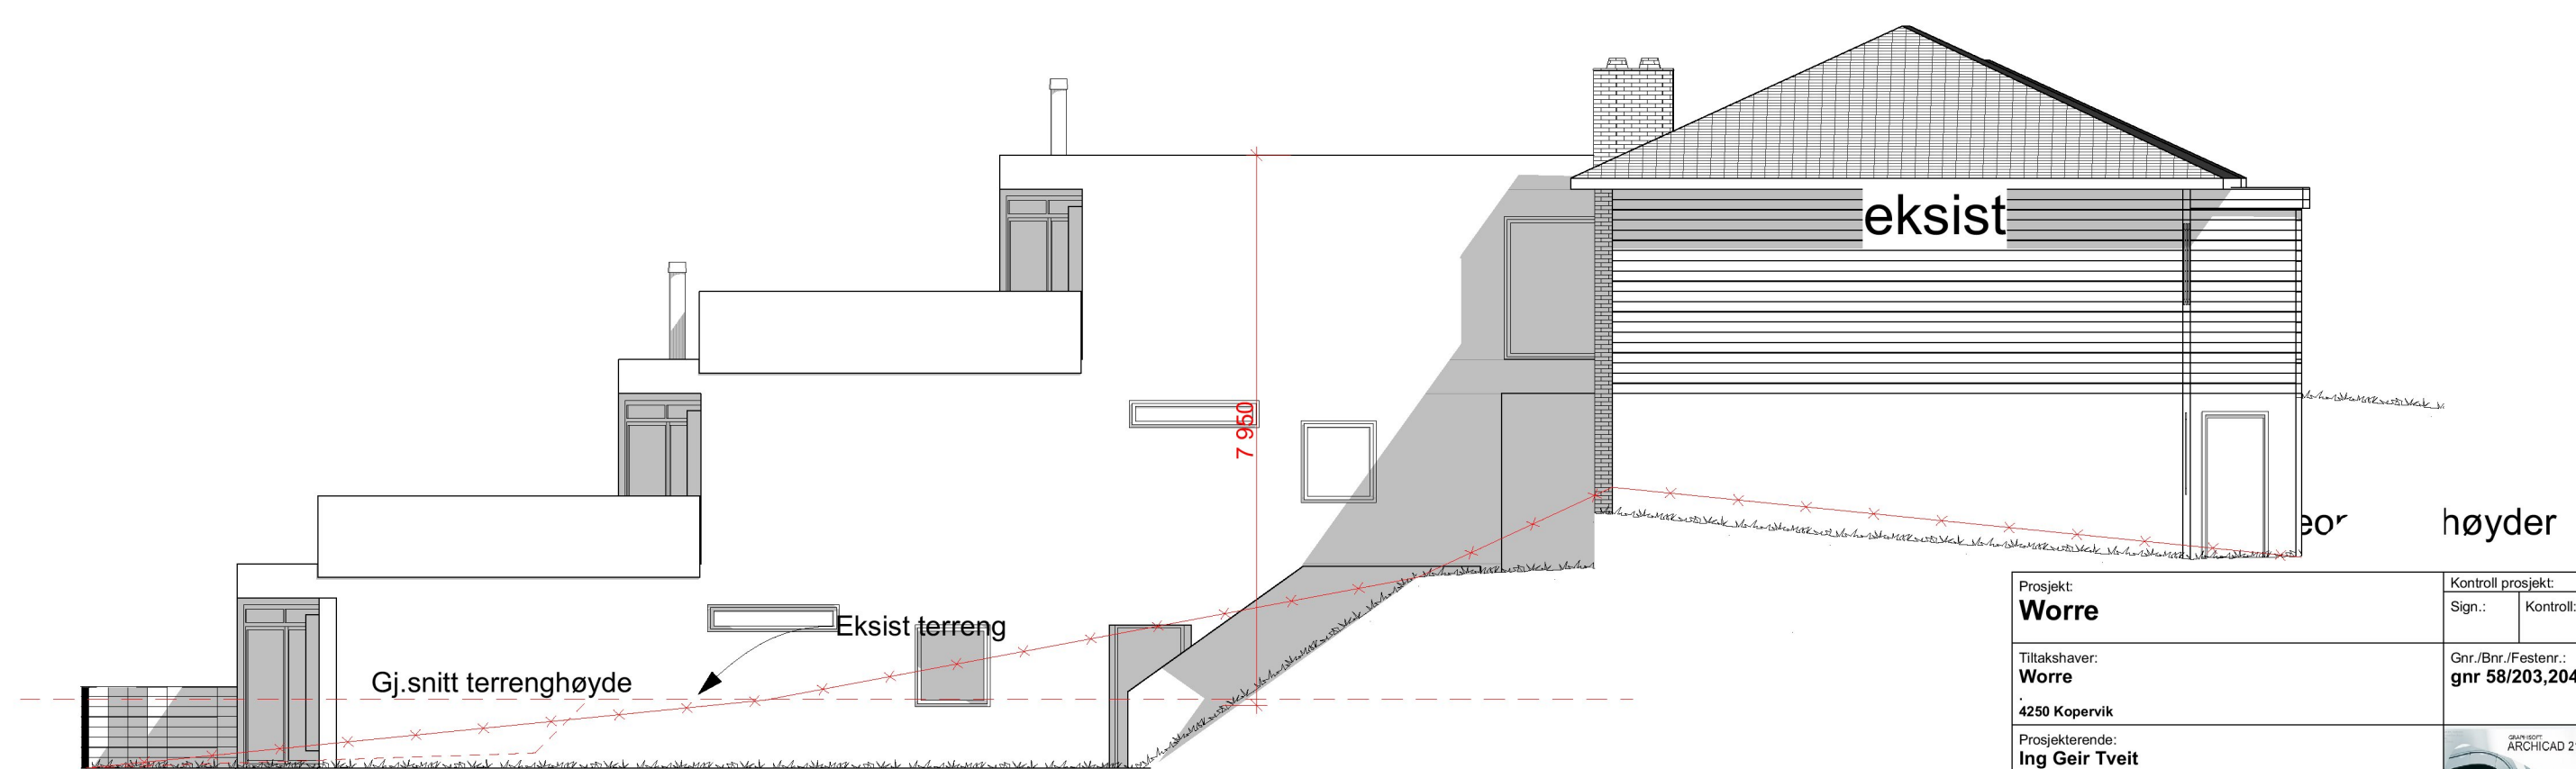

1:100 Fasade Vest

1:100 Fasade Nord

Prosjekt: Worre	Kontroll prosjekt: Sign.: Kontroll:
Tiltakshaver: Worre 4250 Kopervik	Gnr./Bnr./Festnr.: gnr 58/203,204
Prosjekterende: Ing Geir Tveit Kopervik	
© Alle rettigheter tilhører utførende for prosjektering, kopiering eller bruk av disse tegningene er forbudt uten skriftlig samtykke	Dato: Dato oppr.
Tegning: Fasade Nord og Vest	Målestokk: 1:100
	Tegningsnr.: A40-1
	Rev.: .