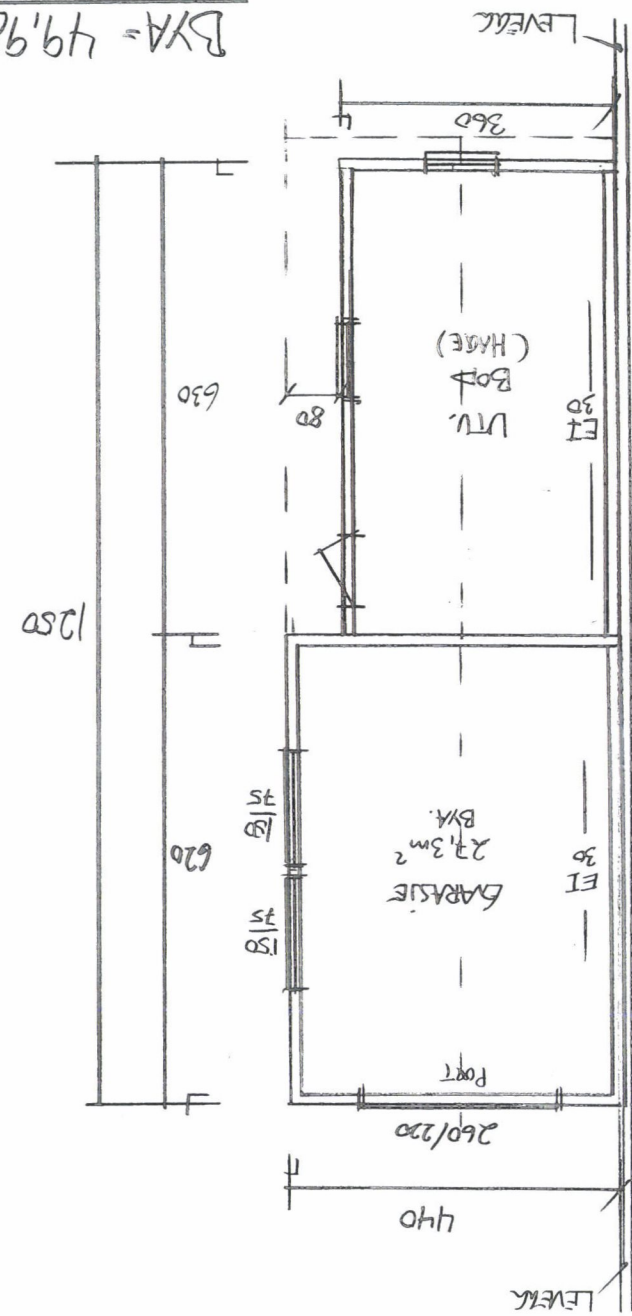

|   |  |                  |  |
|---|--|------------------|--|
| Tegn. nr. 1                               |  | Plan/Snitt/FASS  |  |
| ØSTAVSNESSET 92, 4276 VEVAKEN             |  | MARIVANNE ØSTHUS |  |
| SARASJE M/BOD<br>49,98 m <sup>2</sup> BYA |  | 19.09.22         |  |
| Gnr: 3                                    |  | Godkjent         |  |
| Bnr: 318                                  |  | Kunst/tegn       |  |
| Målestokk 1:100                           |  | Dato             |  |

BYA = 49,98 m<sup>2</sup>

FASADE NØRØ