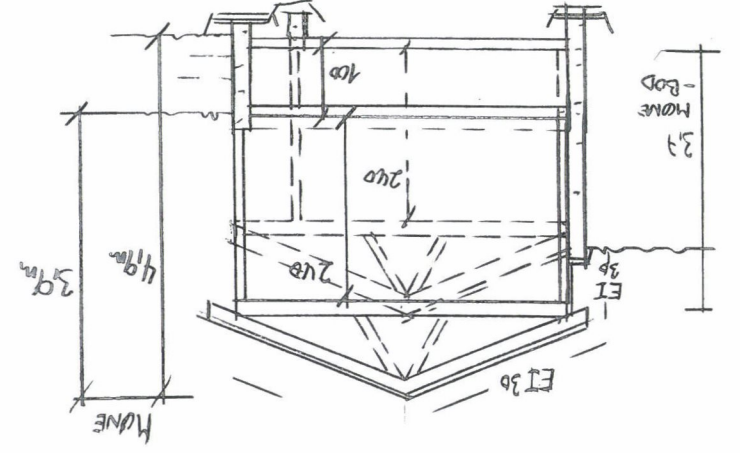

|   |  |                  |  |
|---|--|------------------|--|
| Tegn. nr. 1                               |  | Plan/Snitt/FASS  |  |
| ØSTAVSNESSET 92, 4276 VEVAKEN             |  | MARIVANNE ØSTHUS |  |
| SARASJE M/BOD<br>49,98 m <sup>2</sup> BYA |  | 19.09.22         |  |
| Gnr: 3                                    |  | Godkjent         |  |
| Bnr: 318                                  |  | Kunst/tegn       |  |
| Målestokk 1:100                           |  | Dato             |  |

BYA = 49,98 m<sup>2</sup>

FASADE NØRØ