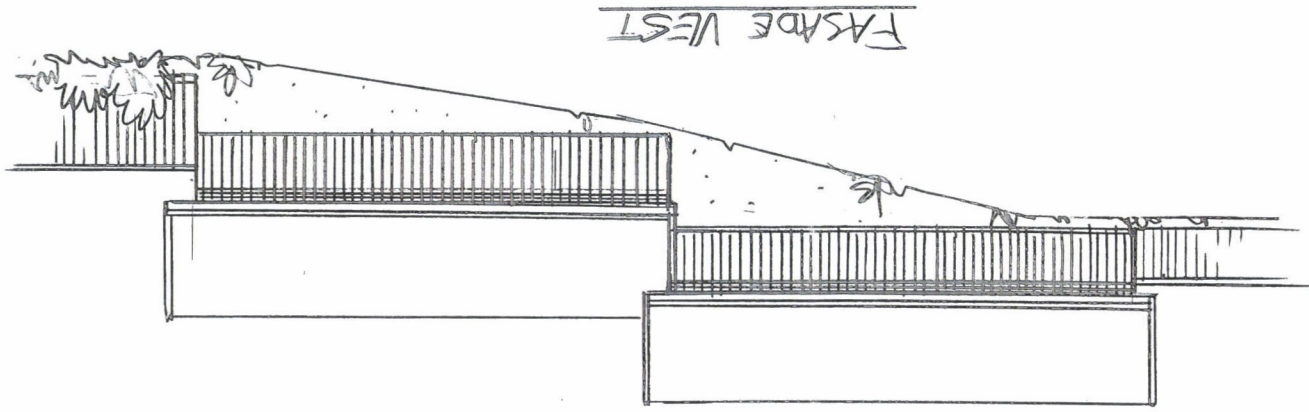

|   |  |                  |  |
|---|--|------------------|--|
| Tegn. nr. 1                               |  | Plan/Snitt/FASS  |  |
| ØSTAVSNESSET 92, 4276 VEVAKEN             |  | MARIVANNE ØSTHUS |  |
| SARASJE M/BOD<br>49,98 m <sup>2</sup> BYA |  | 19.09.22         |  |
| Gnr: 3                                    |  | Godkjent         |  |
| Bnr: 318                                  |  | Kunst/tegn       |  |
| Målestokk 1:100                           |  | Dato             |  |

BYA = 49,98 m<sup>2</sup>

FASADE NØRØ