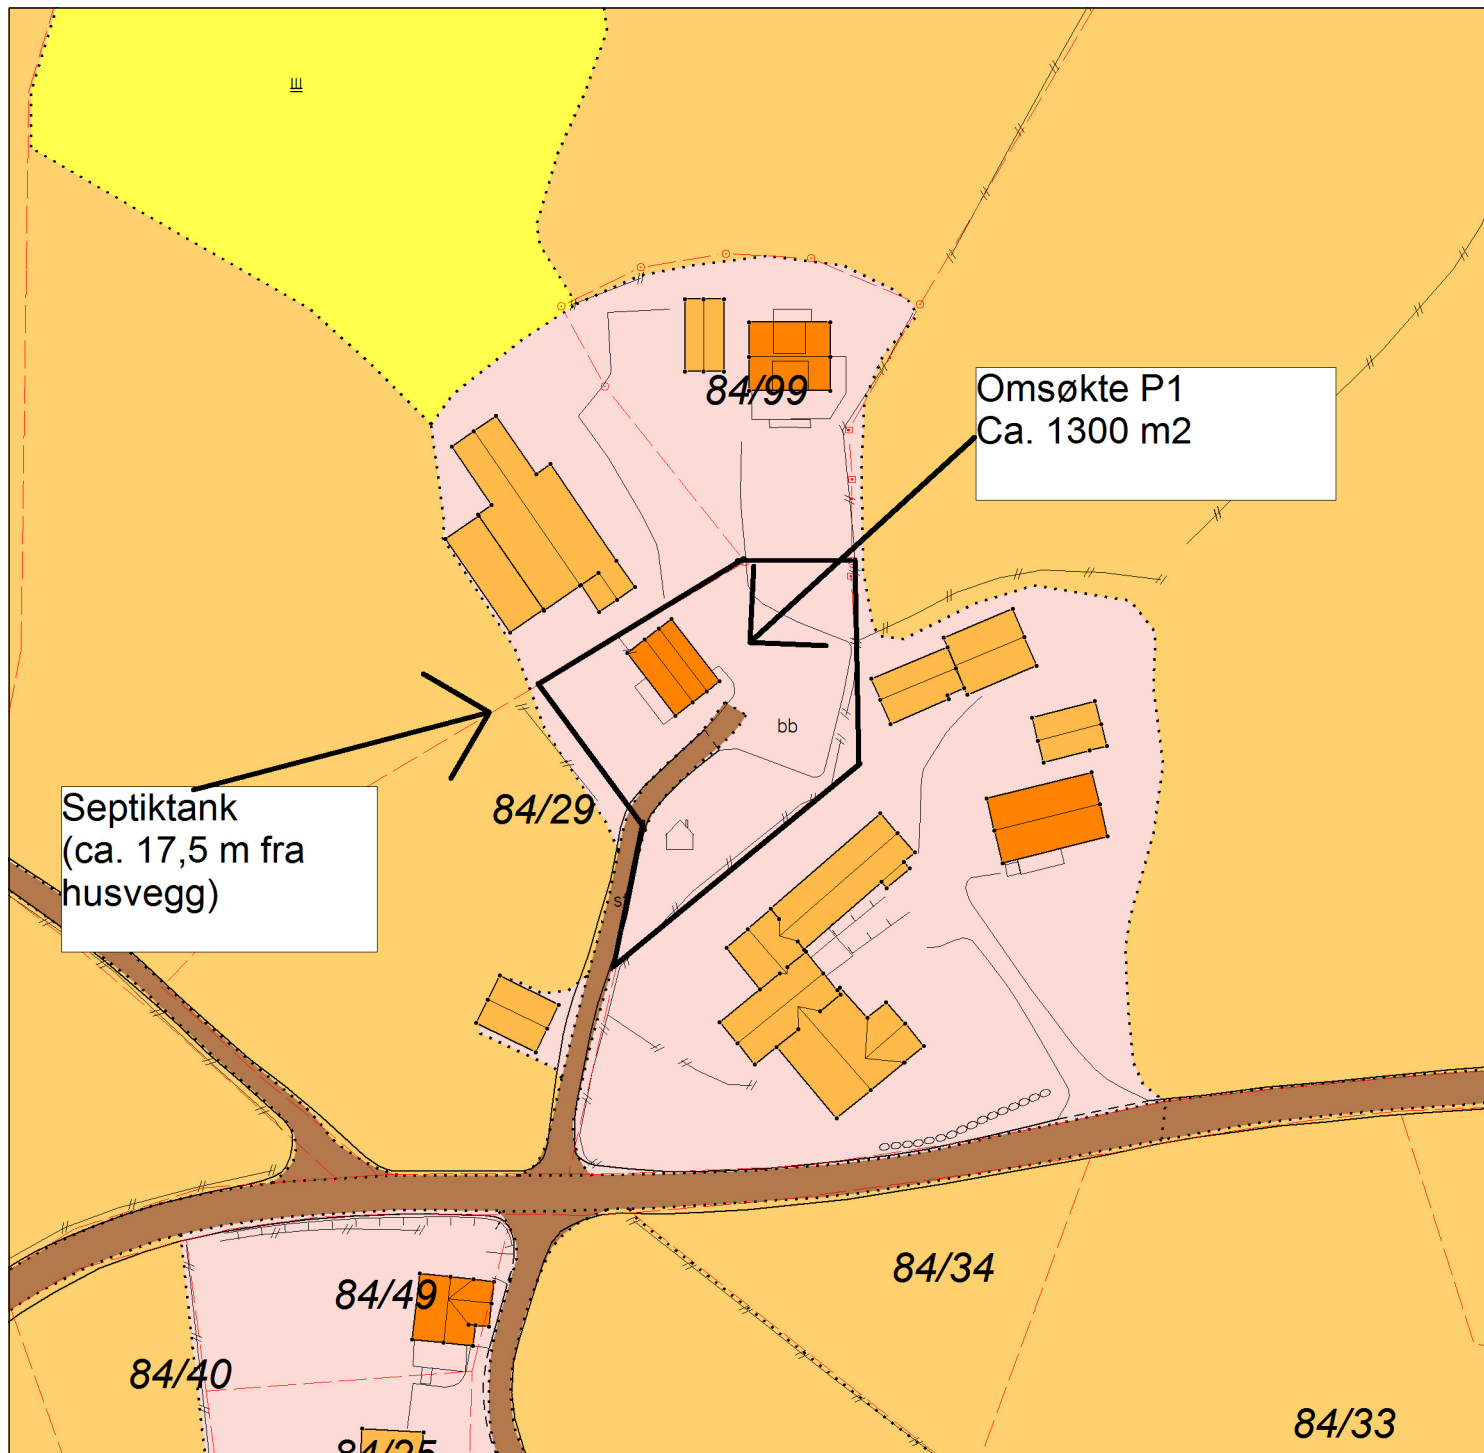

MARKSLAGSKART

Gnr/Bnr : 84/29
Dato : 20.09.2022
Målestokk: 1:1000

KARMØY KOMMUNE
SEKTOR AREAL OG BYGGESAK

NB: Kartet kan inneholde feil,
noen grenser er usikre.

Tegnforklaring:

Eiendomsgrense målt	
Eiendomsgrense usikker	
Bonitetsgrense	
Bebygd	

Fulldyrka jord	
Overflatedyrka jord	
Innmarksbeite	
Skog	
Åpen fastmark	
Myr	