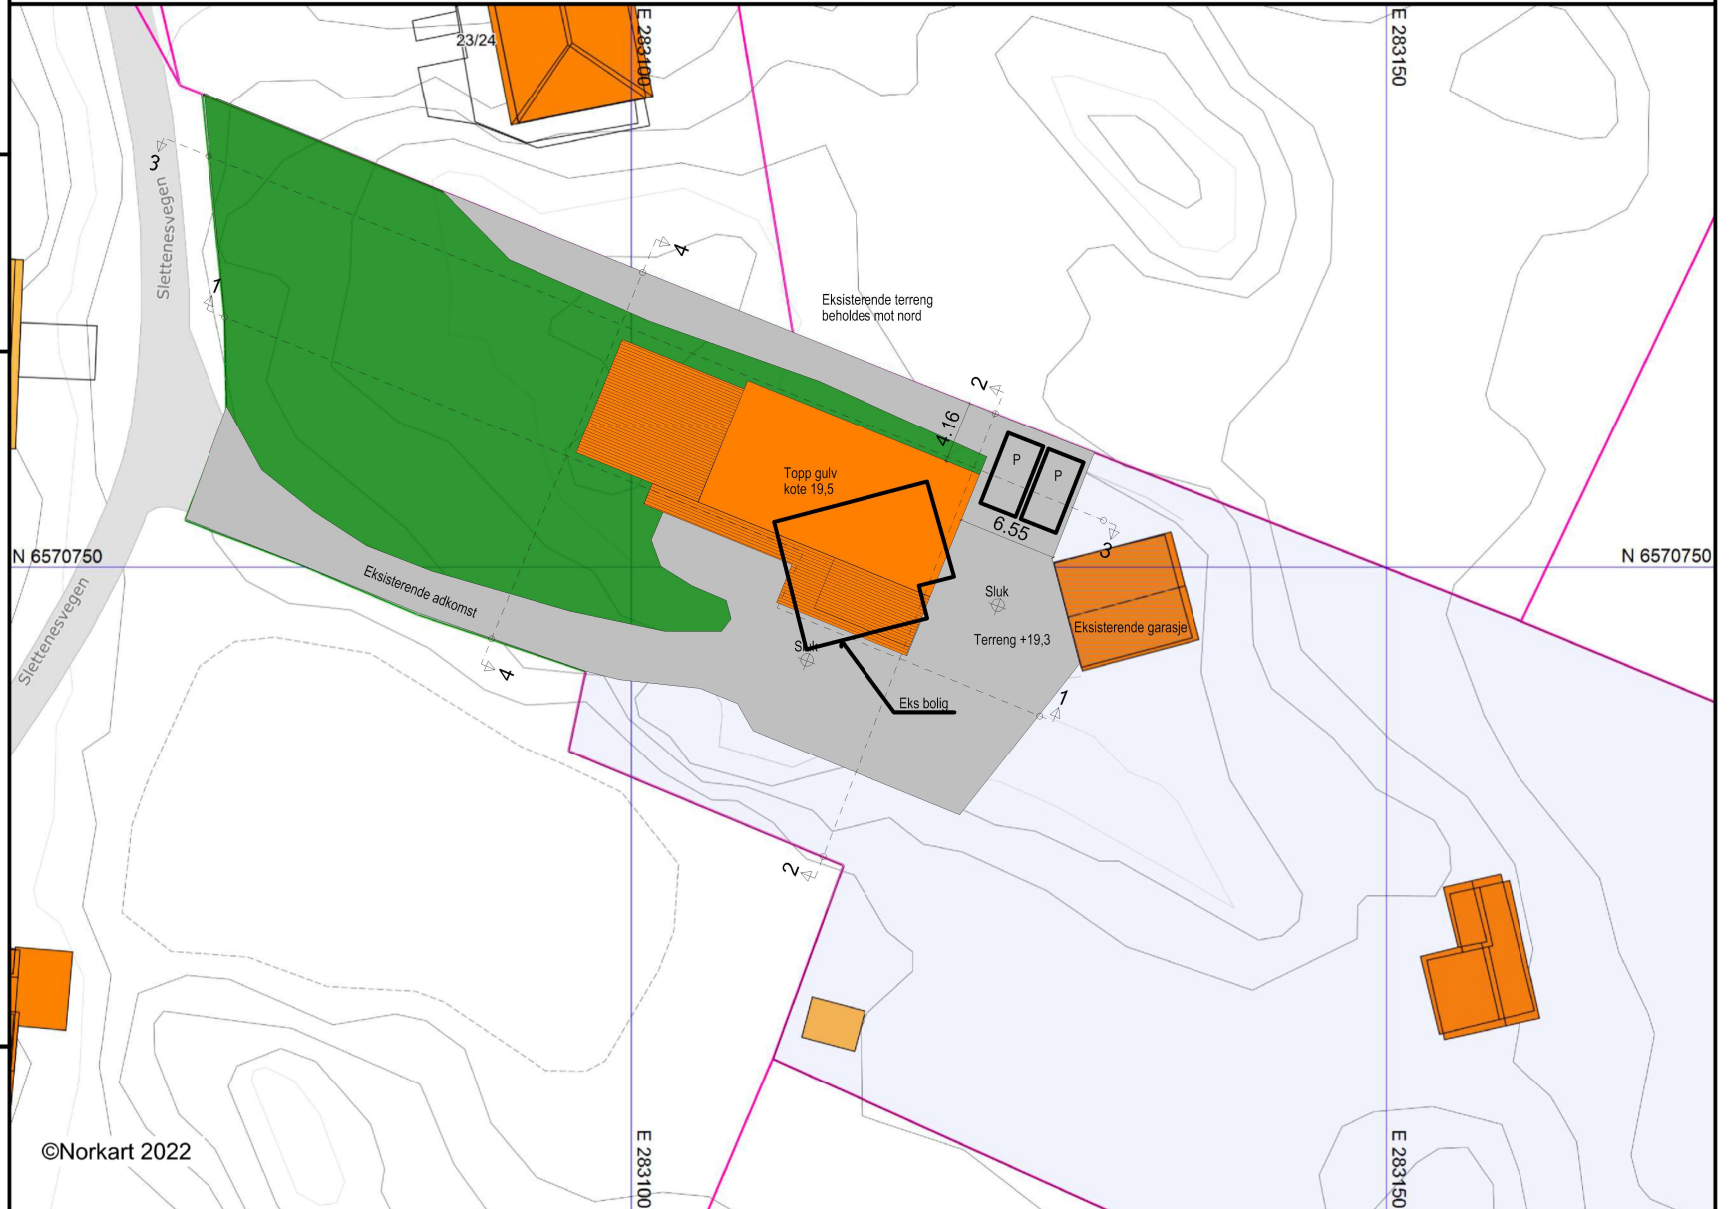

Karmøy kommune

Eiendom: 23/13

Adresse: Slettenesvegen 52

Utskriftsdato: 23.08.2022

Målestokk: 1:500

- Eiendomsgr. nøyaktig  $\leq 10$  cm
- Eiendomsgr. middels nøyaktig  $>10 \leq 30$  cm
- Eiendomsgr. mindre nøyaktig  $>30 \leq 200$  cm
- Eiendomsgr. mindre nøyaktig  $>200 \leq 500$  cm
- Eiendomsgr. lite nøyaktig  $\geq 500$  cm
- Eiendomsgr. uvis nøyaktighet
- Hjelpelinje veikant
- Eiendomsgr. omtvistet
- Hjelpelinje punktfaste
- Hjelpelinje vannkant
- Hjelpelinje fiktiv

UTM-32

# Situasjonskart

©Norkart 2022

- 1) Det tas forbehold om feil i kartgrunnlaget
- 2) Ved utskrift fra PDF-fil kan målestokken bli unøyaktig