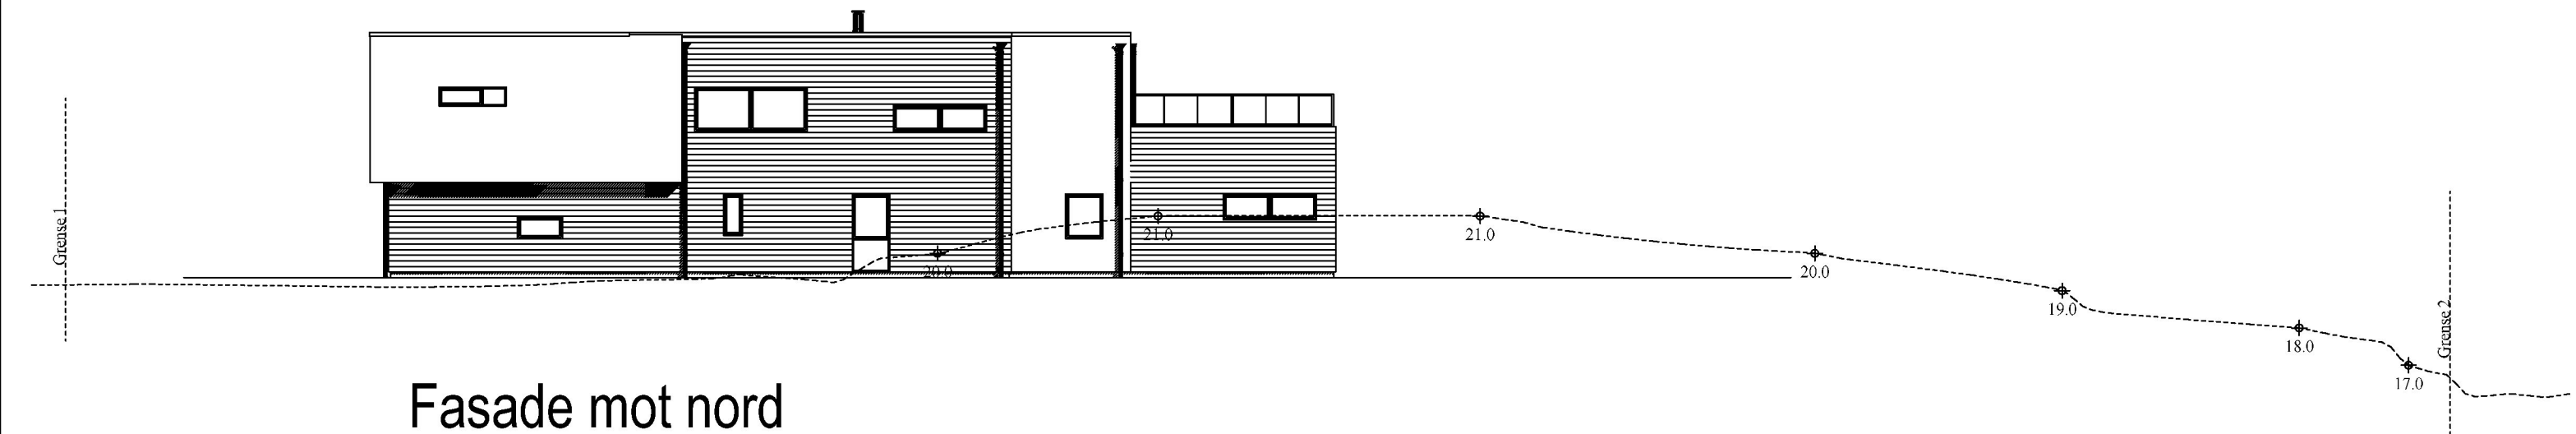

Ikke i målestokk

Rasmussen Bygg

 <b>RASMUSSEN BYGG</b> hjr.no <small>© Tegningen er beskyttet i.h.t. lov om opphavsrett.</small>	Tiltakshaver:	Elin Anita og Vidar Stonghaugen	Dato:	24.06.2021
	Byggeplass:	Stava	Tegn:	Ronny
	Kommune:	Karmøy	Prosjekt nr.:	
	Gnr: 23 Bnr: 13 Mål: 1 : 100	Tegn.nr:	505	
	Fasade mot sør og nord			2-770621

DATA DESIGN SYSTEM