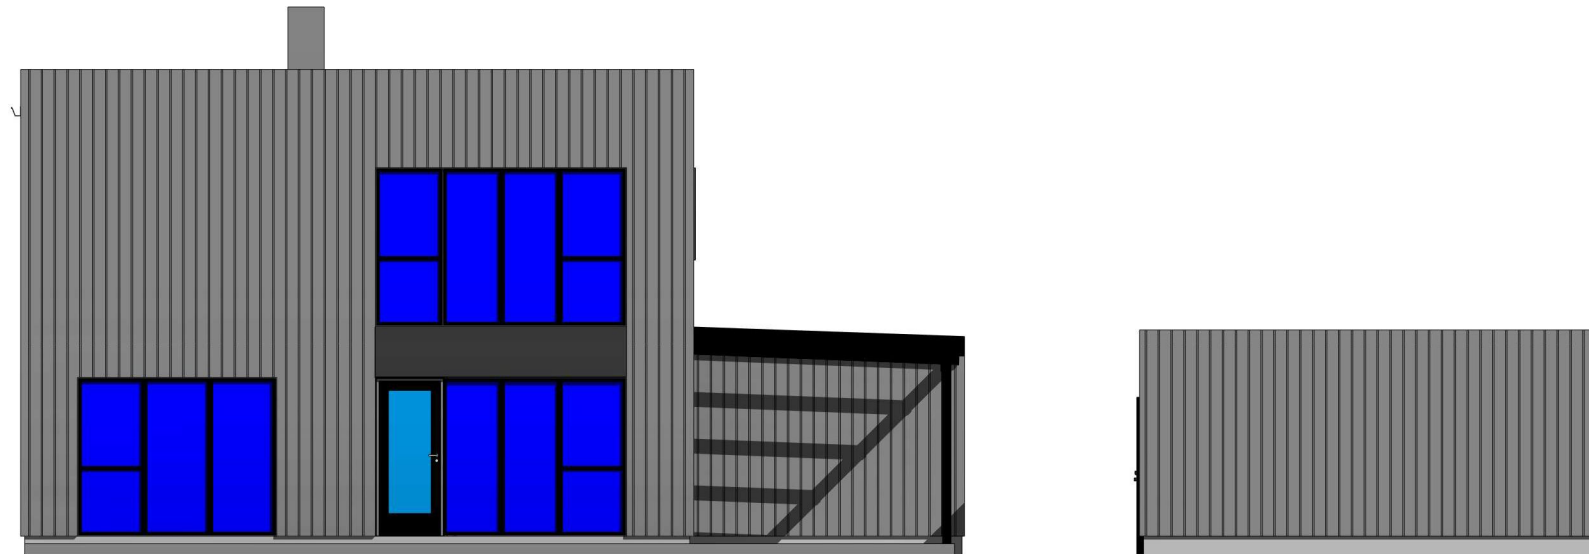

Fasade Vest
1 : 100

Fasade Øst
1 : 100

Fasade Nord
1 : 100

Fasade Sør
1 : 100

REV:	DATO:	REVISJON:	SIGN:

Byggdetalj

TILTAKSHAVER: Rebo AS	HARALDSGATEN 215 5525 HAUGESUND
BYGGEPLASS: Gavlavegen	TLF: 99091140
GNR./BNR: 140/304	www.byggdetalj.no einar@byggdetalj.no
KOMMUNE: Karmøy	

TEGN, INNHOLD: Fasade	TILTAKSART: Nybygg	MÅL: 1:100
PROSJEKT: Enebolig		
TEGNET AV: EINAR JENSEN	DATO: 06.09.22	SIGN: EJ
PROSJEKT.TEGN. NR.:		