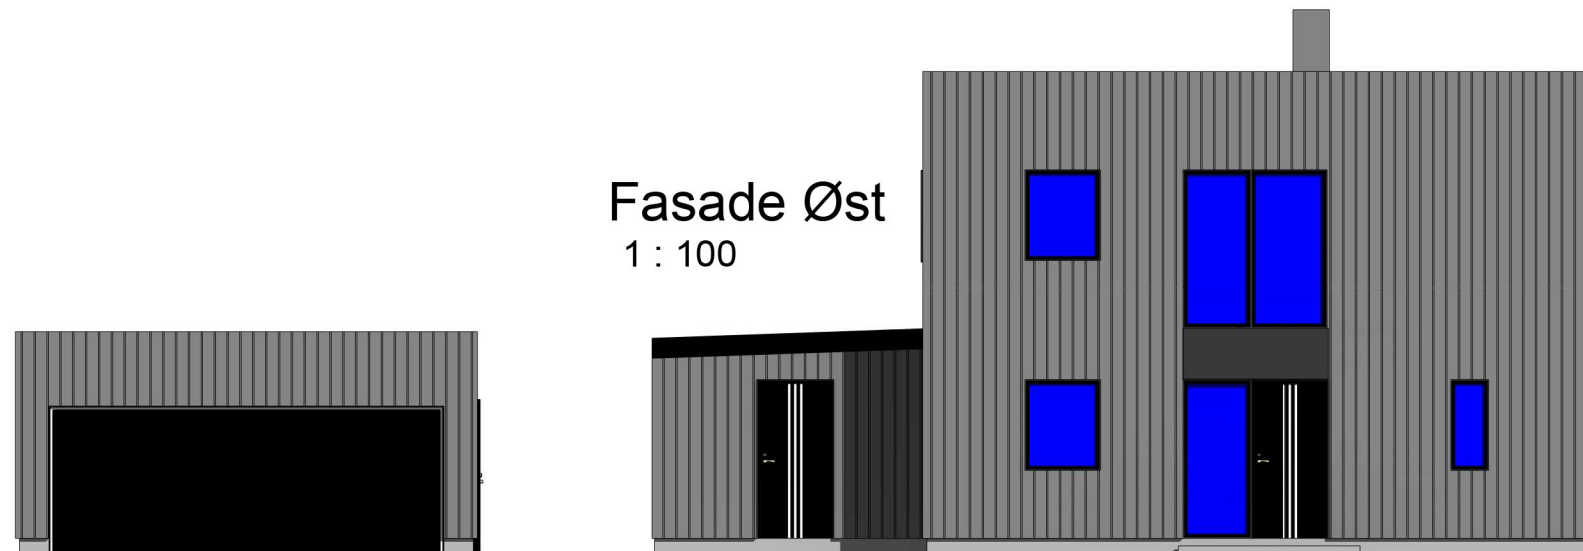

Fasade Vest
1 : 100

Fasade Øst
1 : 100

Fasade Nord
1 : 100

Fasade Sør
1 : 100

REV:	DATO:	REVISJON:	SIGN:

Byggdetalj

TILTAKSHAVER: Rebo AS	HARALDSGATEN 215 5525 HAUGESUND
BYGGEPLASS: Gavlavegen	TLF: 99091140
GNR./BNR: 140/304	www.byggdetalj.no einar@byggdetalj.no
KOMMUNE: Karmøy	

TEGN, INNHOLD: Fasade	TILTAKSART: Nybygg	MÅL: 1:100
PROSJEKT: Enebolig		
TEGNET AV: EINAR JENSEN	DATO: 06.09.22	SIGN: EJ
PROSJEKT.TEGN. NR.:		