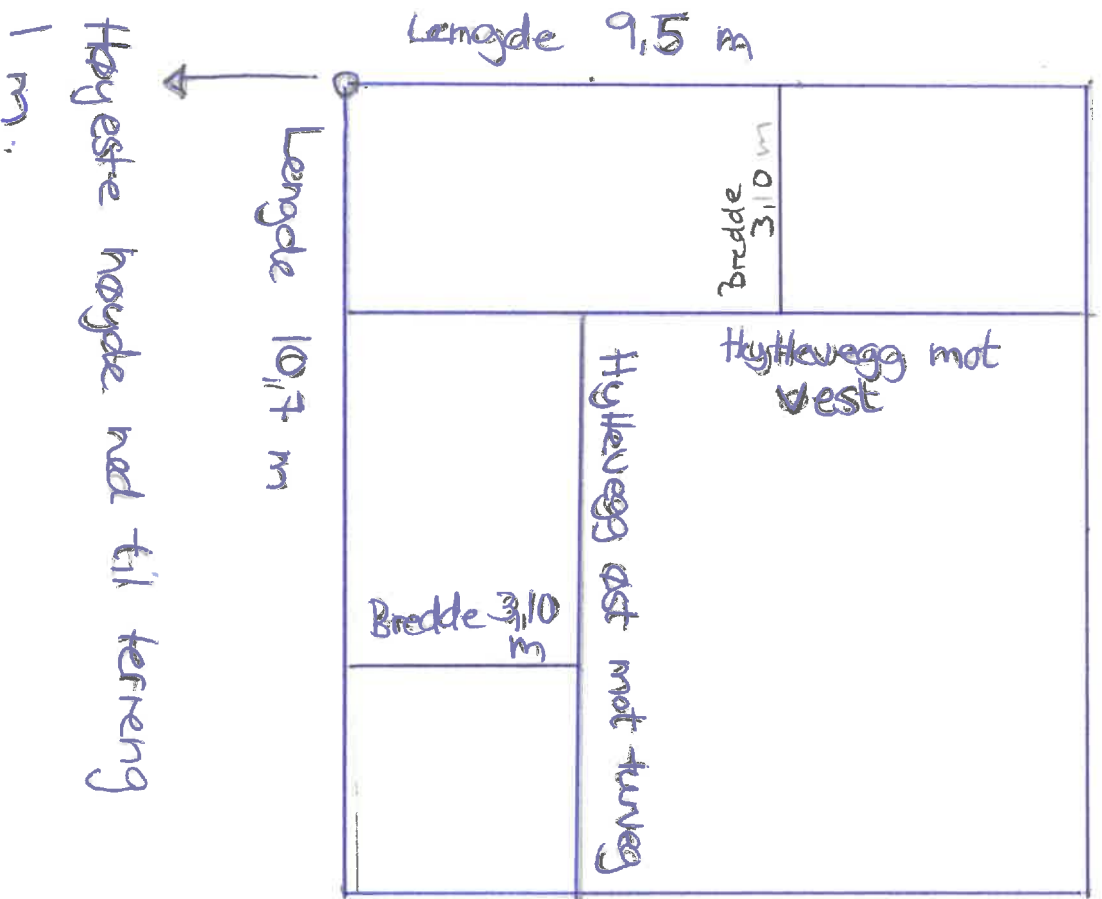

Totalt areal
terrasse 54 m²

Høyeste høyde ned til terrenng
1 m.
Avstand fra terrasse til tunveg er 3 m.

Målestokk 1:100