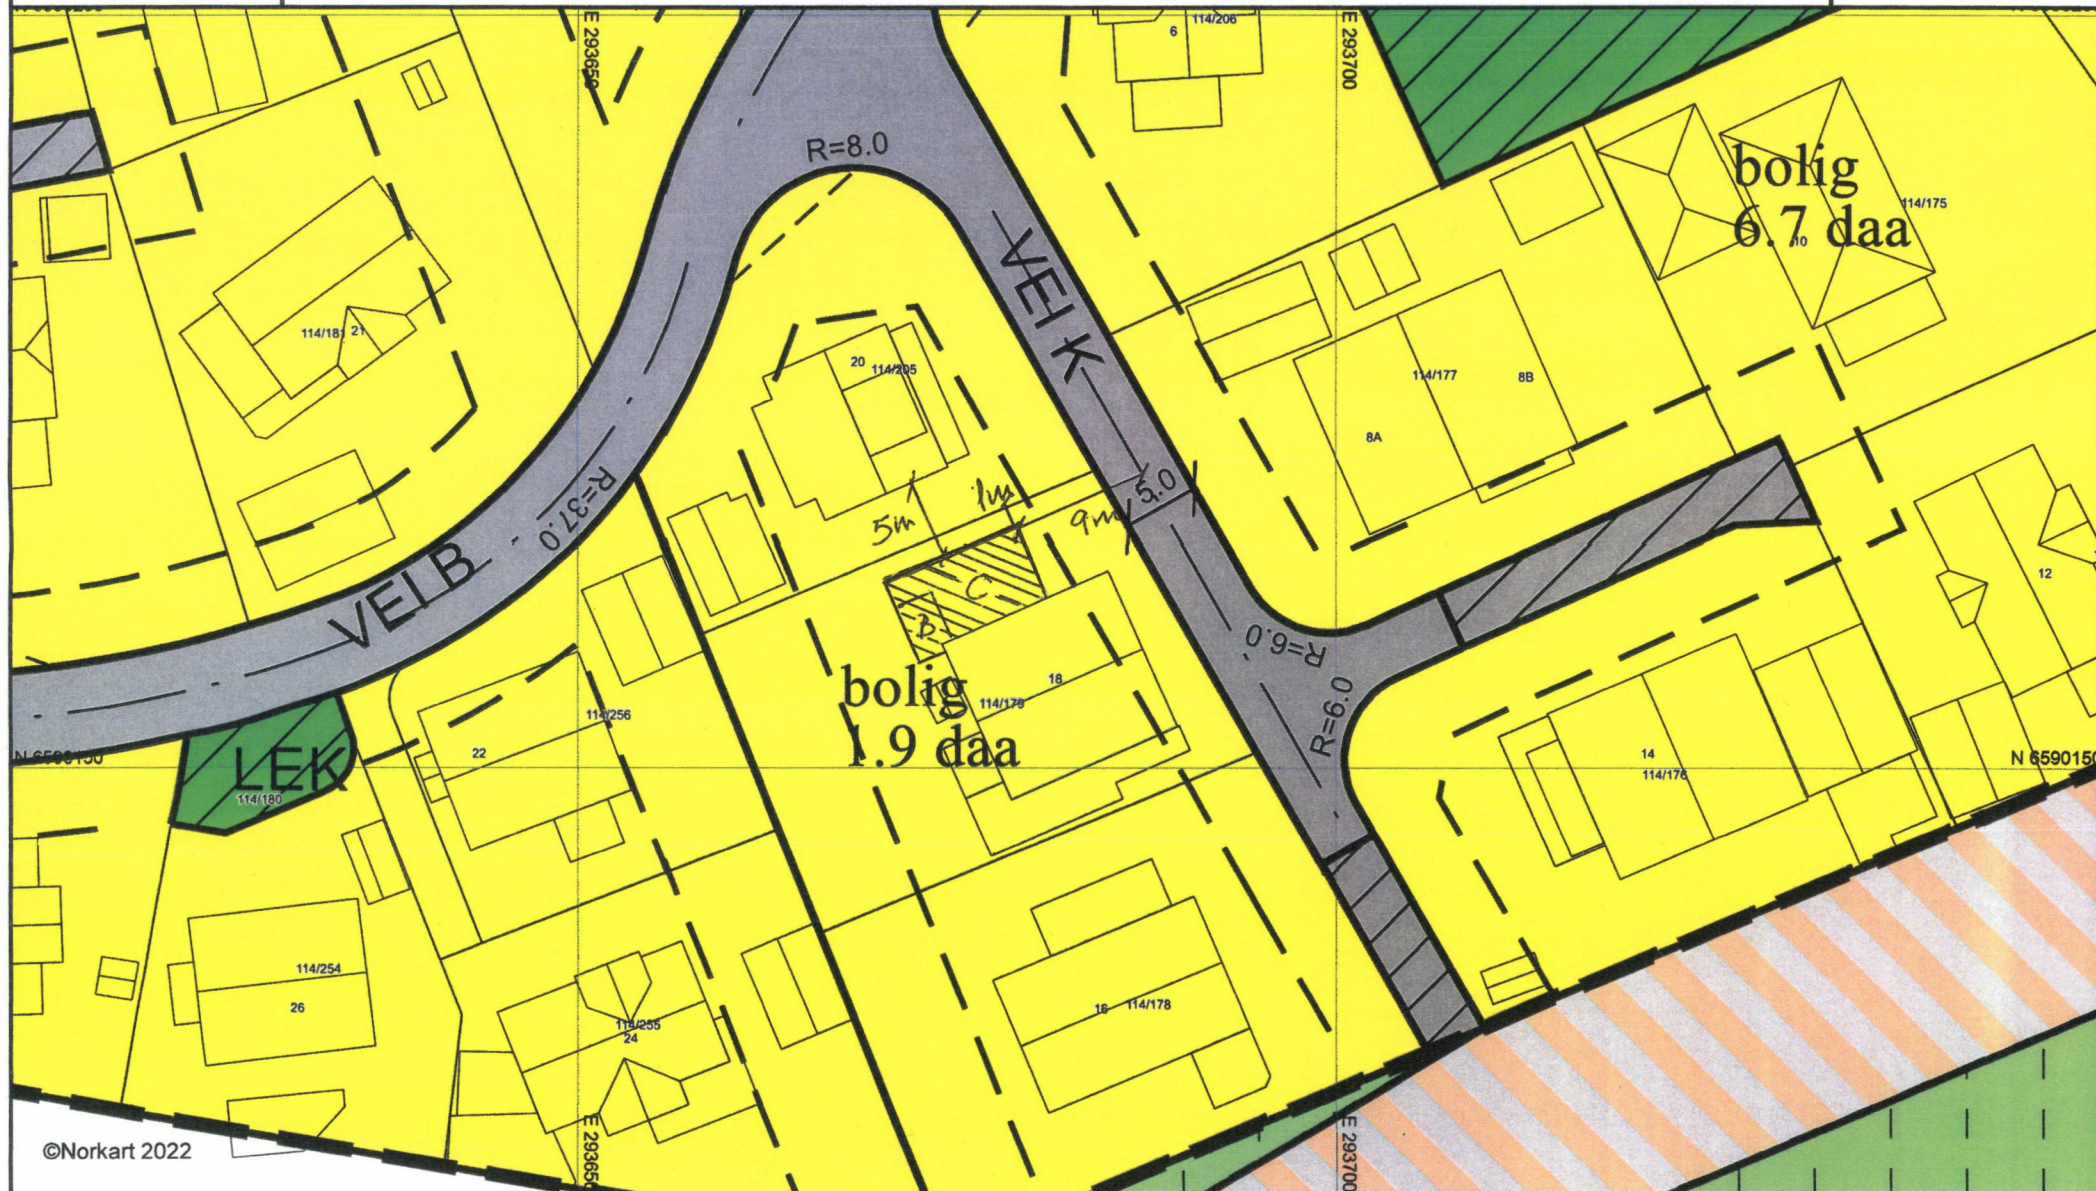

Reguleringsplankart

UTM-32

Karmøy kommune

Eiendom: 114/179

Utskriftsdato: 17.09.2022

Adresse: Torvmyrvegen 18

Målestokk: 1:500

©Norkart 2022

1) Det tas forbehold om feil i kartgrunnlaget. 2) Ved utskrift fra PDF-fil kan målestokken bli unøyaktig. 3) Kommuneplanen er laget for små målestokker og kan være unøyaktig hvis man zoomer mye inn i planen.