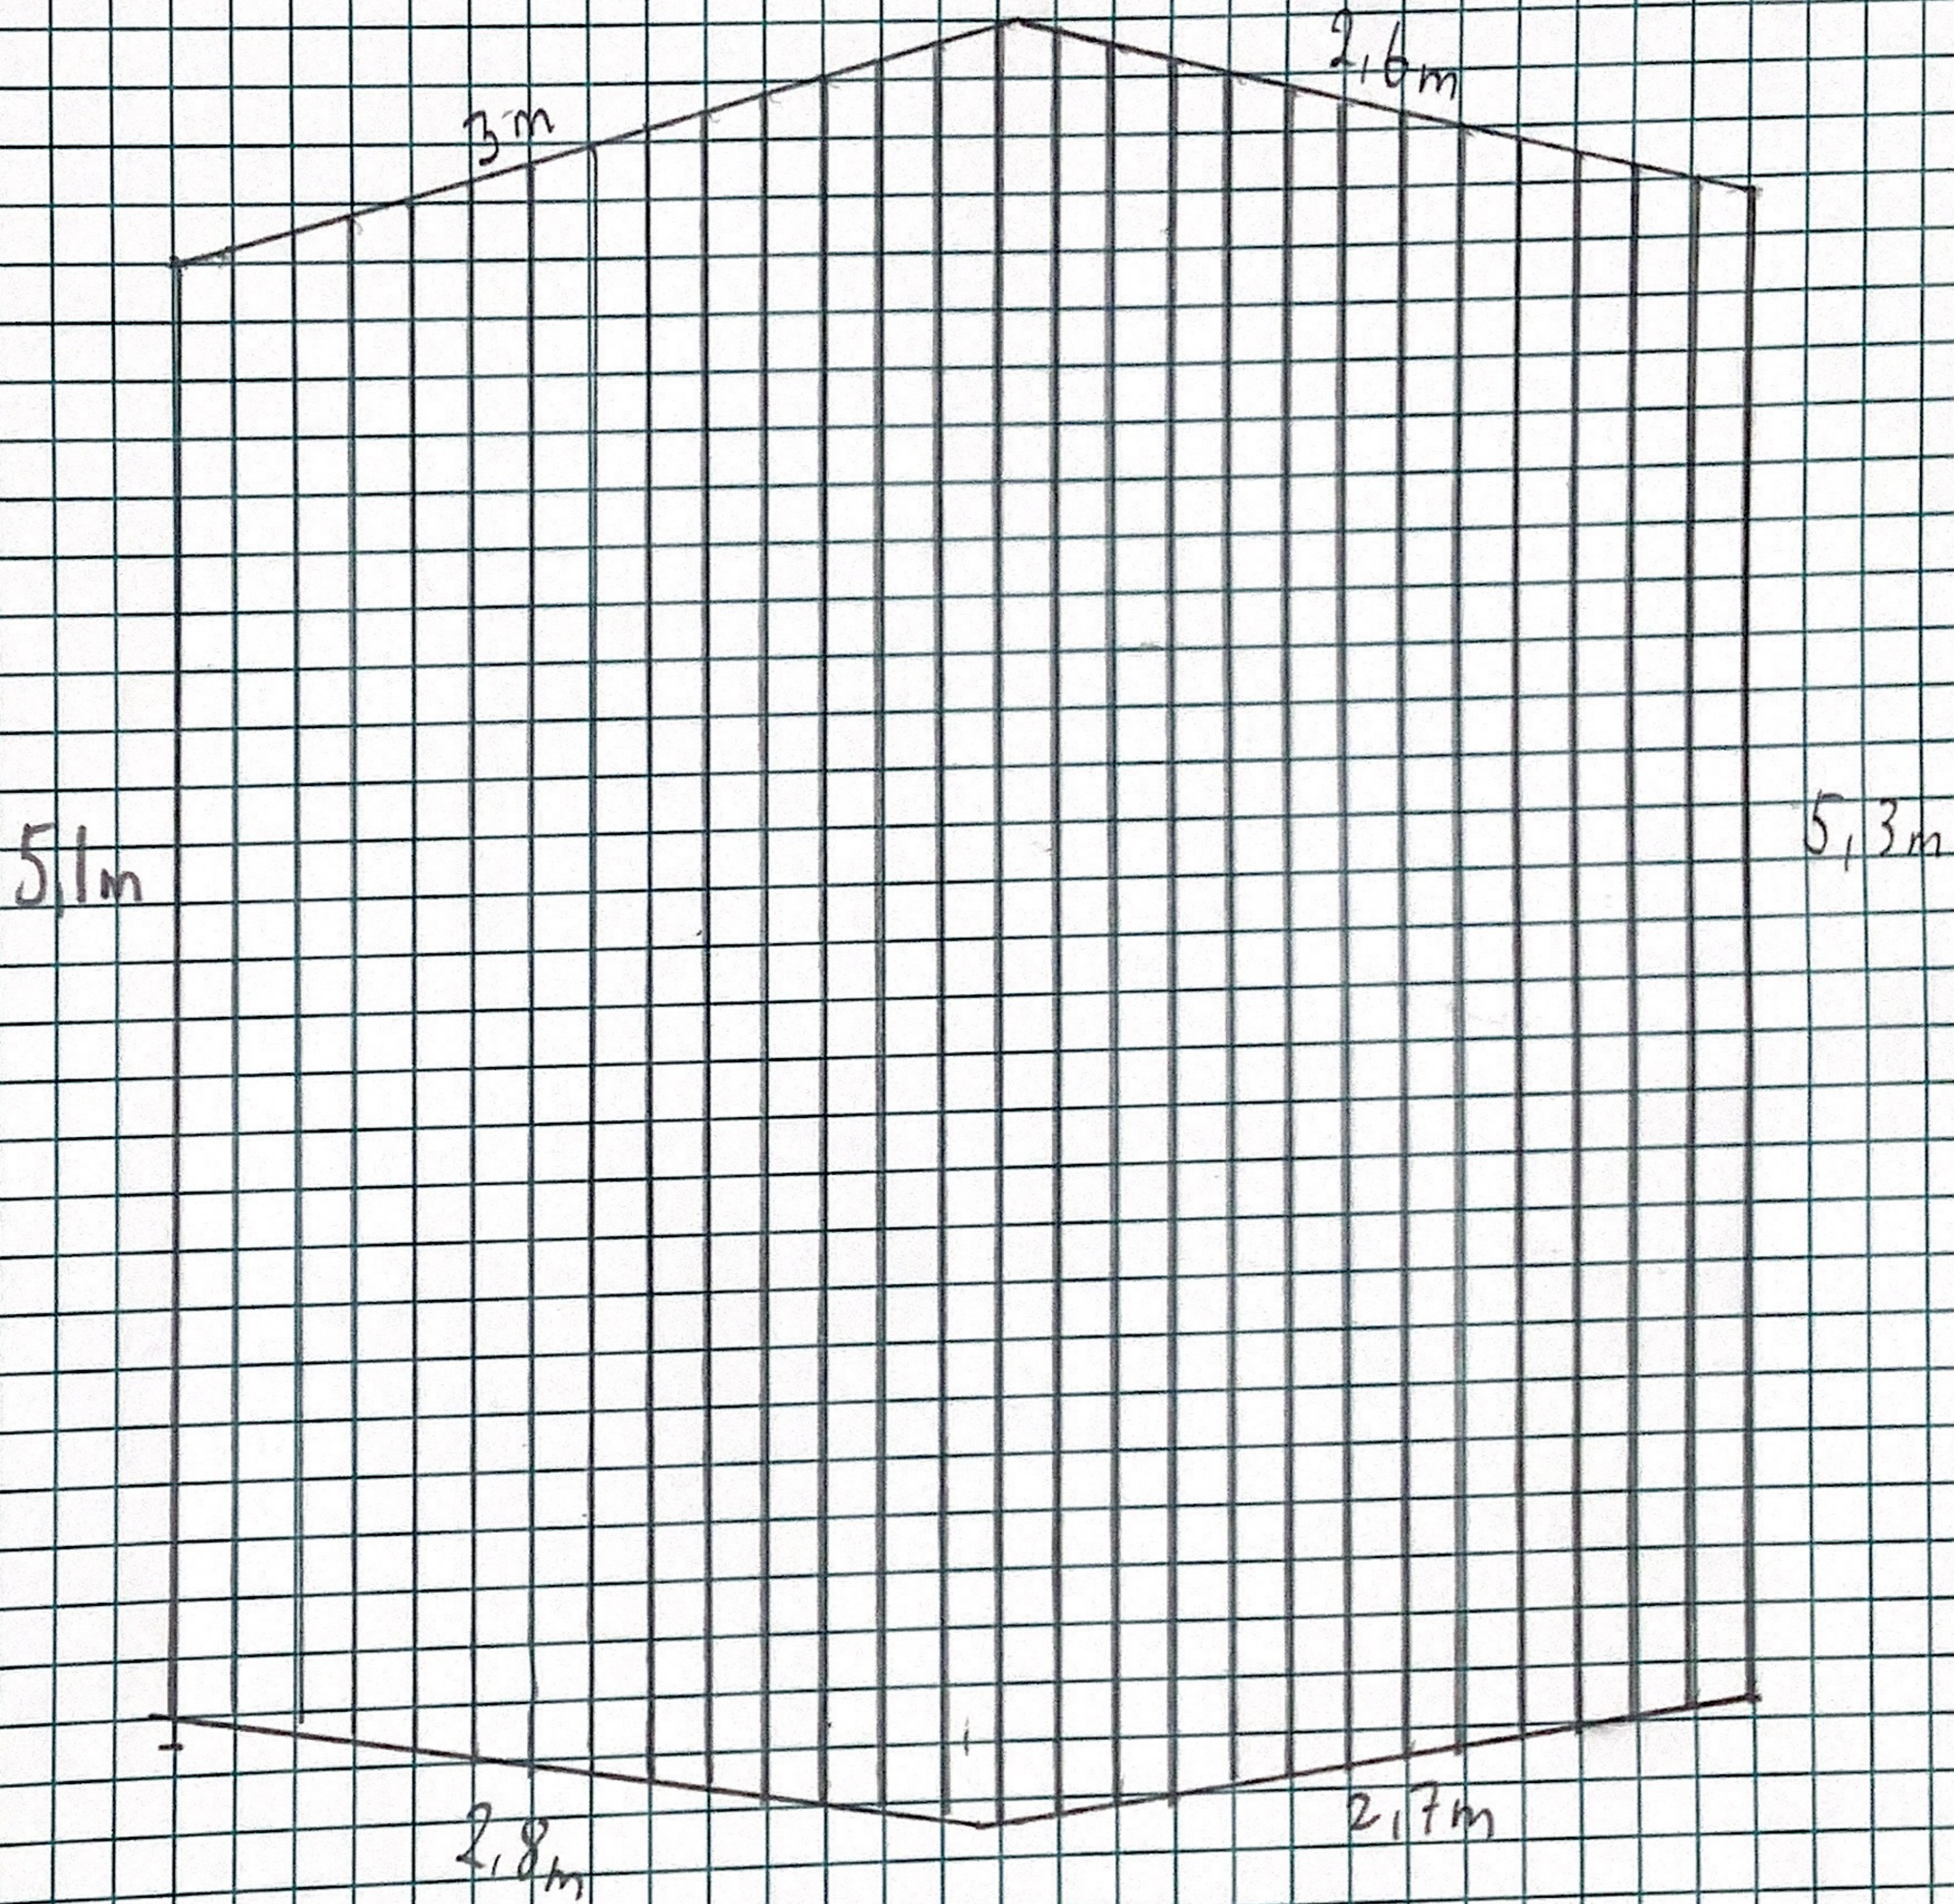

Saveskiul sett ovenfra

Areal: 32.0 m<sup>2</sup>

Taket består av tre, slik at huset blander inn i naturen.