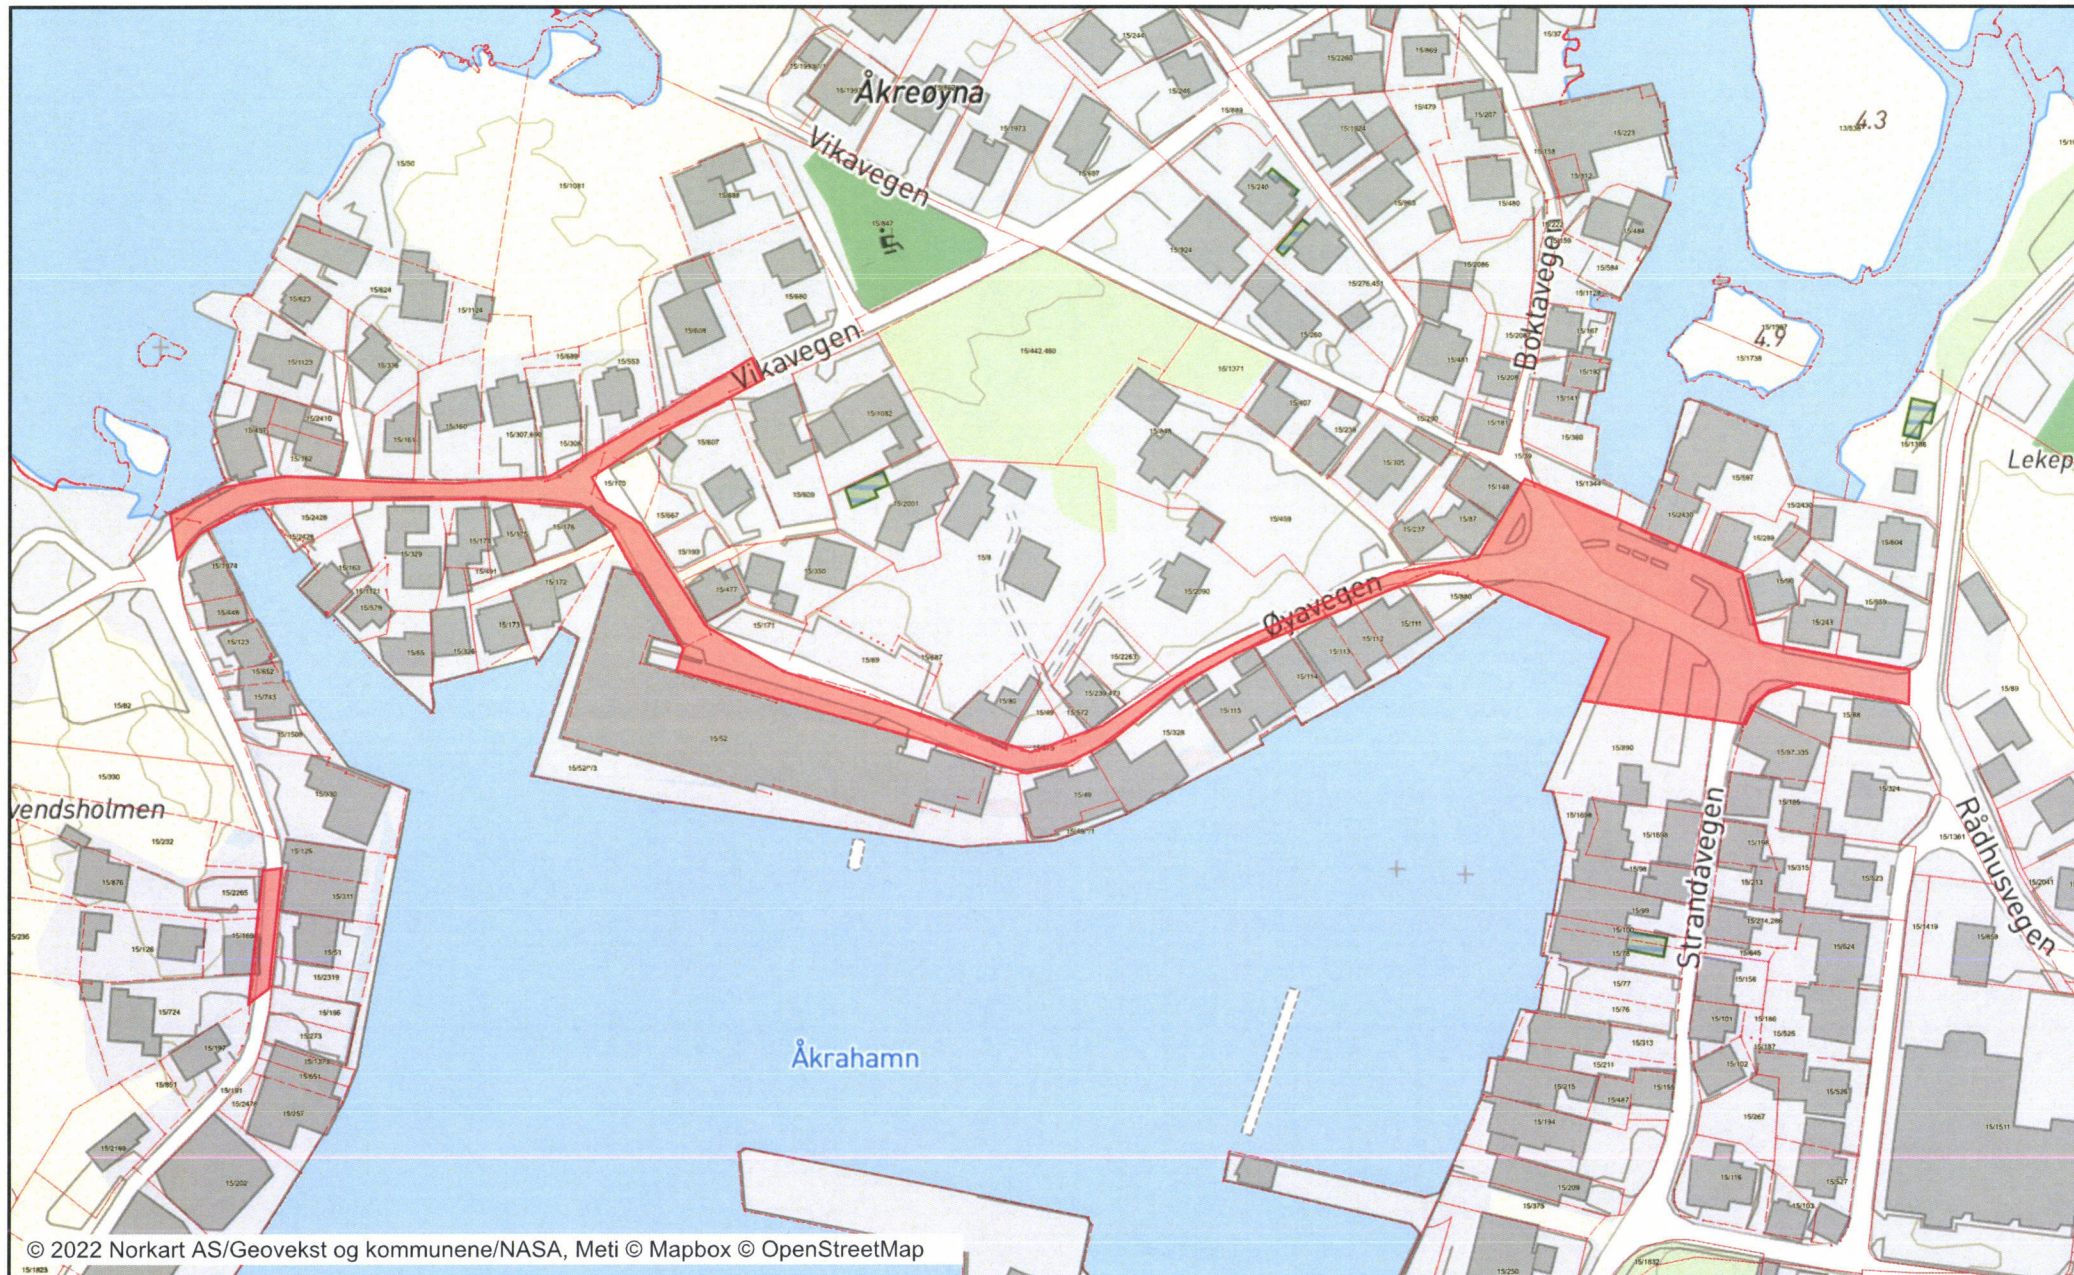

# Øyavegen

Dato: 11.10.2022

Målestokk: 1:2000

Koordinatsystem: UTM 32N

0